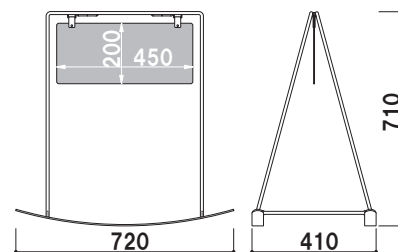

よこ

製品の性質上、屋外でのご使用は色あせやサビが発生する場合がございますが、その風合いの変化や経年で増す味わいもあわせて長くご使用いただきたい製品です。

■ RK-45BW

■ RK-42BW

RK-45BB (面板:ブラック) 両面 組立 屋外

¥18,000 (税抜価格) 重量 | 5.5kg 060

本体 | スチール黒塗装仕上
 面板 | アートパネル黒 3mm
 面板サイズ | W450×H450mm

RK-45BW (面板:ホワイト) 両面 組立 屋外

¥18,000 (税抜価格) 重量 | 5.5kg 060

本体 | スチール黒塗装仕上
 面板 | アートパネル白 3mm
 面板サイズ | W450×H450mm

RK-42BB (面板:ブラック) 両面 組立 屋外

¥18,000 (税抜価格) 重量 | 5.1kg 060

本体 | スチール黒塗装仕上
 面板 | アートパネル黒 3mm
 面板サイズ | W450×H200mm

RK-42BW (面板:ホワイト) 両面 組立 屋外

¥18,000 (税抜価格) 重量 | 5.1kg 060

本体 | スチール黒塗装仕上
 面板 | アートパネル白 3mm
 面板サイズ | W450×H200mm