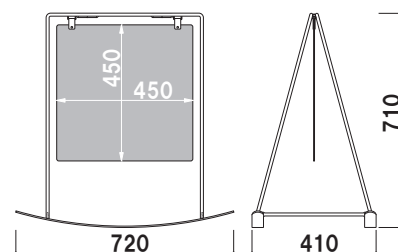

よこ

製品の性質上、屋外でのご使用は色あせやサビが発生する場合がございますが、その風合いの変化や経年で増す味わいもあわせて長くご使用いただきたい製品です。

■ RK-45BW

■ RK-42BW

RK-45BB (面板:ブラック) 両面 組立 屋外

¥18,000 (税抜価格) 重量 | 5.5kg 060

本体 | スチール黒塗装仕上
 面板 | アートパネル黒 3mm
 面板サイズ | W450×H450mm

RK-45BW (面板:ホワイト) 両面 組立 屋外

¥18,000 (税抜価格) 重量 | 5.5kg 060

本体 | スチール黒塗装仕上
 面板 | アートパネル白 3mm
 面板サイズ | W450×H450mm

RK-42BB (面板:ブラック) 両面 組立 屋外

¥18,000 (税抜価格) 重量 | 5.1kg 060

本体 | スチール黒塗装仕上
 面板 | アートパネル黒 3mm
 面板サイズ | W450×H200mm

RK-42BW (面板:ホワイト) 両面 組立 屋外

¥18,000 (税抜価格) 重量 | 5.1kg 060

本体 | スチール黒塗装仕上
 面板 | アートパネル白 3mm
 面板サイズ | W450×H200mm