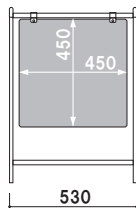

## Bサイン用アジャスト金具 (1本) 屋外 (ブラック/ホワイト)

¥2,500 (税抜価格)

重量 ■ 100g 001

本体 ■ スチール粉体塗装  
※ご注文時にカラーをご指定ください。

B-445 (ブラック)

B-450 (ホワイト)

両面 屋外

¥18,600

(税抜価格)

重量 ■ 4.8kg 037

本体 ■ スチール塗装仕上  
面板 ■ アートパネル黒/白 3mm  
面板サイズ ■ W450 × H450mm

B-931 (ホワイト)

両面 屋外

¥21,300

(税抜価格)

重量 5.0kg 067

本体 ■ スチール塗装仕上  
面板 ■ アートパネル白 3mm  
面板サイズ ■ W900 × H300mm

B-445・450 正面

B-931 正面

側面