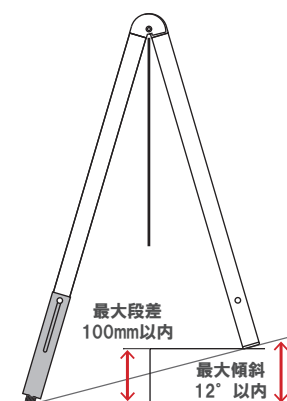

(税抜価格)

重量 ■ 4.8kg 037

本体 ■ スチール塗装仕上  
面板 ■ アートパネル黒/白 3mm  
面板サイズ ■ W450 × H450mm

B-931 (ホワイト)

両面 屋外

¥21,300

(税抜価格)

重量 5.0kg 067

本体 ■ スチール塗装仕上  
面板 ■ アートパネル白 3mm  
面板サイズ ■ W900 × H300mm

B-445・450 正面

B-931 正面

側面