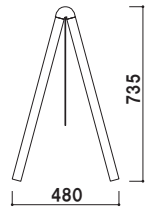

(税抜価格)

重量 ■ 4.8kg 037

本体 ■ スチール塗装仕上  
面板 ■ アートパネル黒/白 3mm  
面板サイズ ■ W450 × H450mm

B-931 (ホワイト)

両面 屋外

¥21,300

(税抜価格)

重量 5.0kg 067

本体 ■ スチール塗装仕上  
面板 ■ アートパネル白 3mm  
面板サイズ ■ W900 × H300mm

B-445・450 正面

B-931 正面

側面