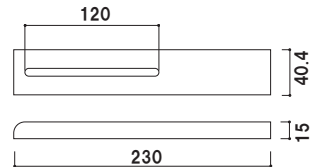

Point

脚に取り付けて
長さ調整可能。

Bサイン用アジャスト金具 (1本) 屋外 (ブラック/ホワイト)

¥2,500 (税抜価格)

重量 ■ 100g 001

本体 ■ スチール粉体塗装
※ご注文時にカラーをご指定ください。