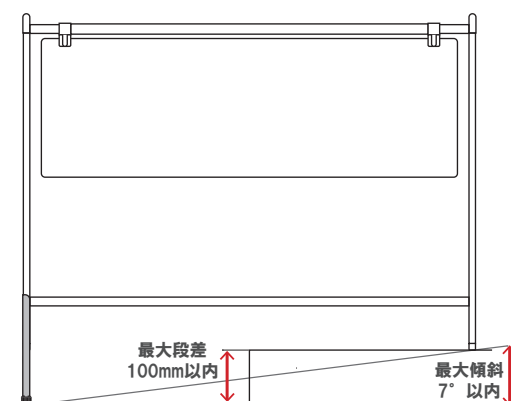

(税抜価格)

重量 ■ 4.8kg 037

本体 ■ スチール塗装仕上  
面板 ■ アートパネル黒/白 3mm  
面板サイズ ■ W450 × H450mm

B-931 (ホワイト)

両面 屋外

¥21,300

(税抜価格)

重量 5.0kg 067

本体 ■ スチール塗装仕上  
面板 ■ アートパネル白 3mm  
面板サイズ ■ W900 × H300mm

B-445・450 正面

B-931 正面

側面