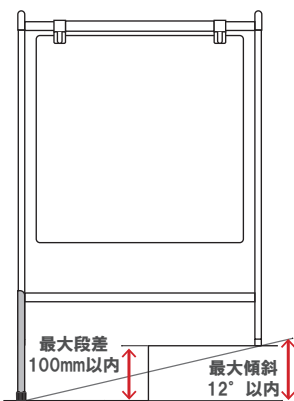

(税抜価格)

重量 ■ 4.8kg 037

本体 ■ スチール塗装仕上  
面板 ■ アートパネル黒/白 3mm  
面板サイズ ■ W450 × H450mm

B-931 (ホワイト)

両面 屋外

¥21,300

(税抜価格)

重量 5.0kg 067

本体 ■ スチール塗装仕上  
面板 ■ アートパネル白 3mm  
面板サイズ ■ W900 × H300mm

B-445・450 正面

B-931 正面

側面