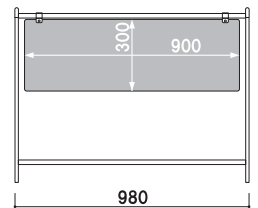

(税抜価格)

重量 ■ 4.8kg 037

本体 ■ スチール塗装仕上  
面板 ■ アートパネル黒/白 3mm  
面板サイズ ■ W450 × H450mm

B-931 (ホワイト)

両面 屋外

¥21,300

(税抜価格)

重量 5.0kg 067

本体 ■ スチール塗装仕上  
面板 ■ アートパネル白 3mm  
面板サイズ ■ W900 × H300mm

B-445・450 正面

B-931 正面

側面