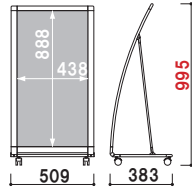

RX-609 (ホワイト)

本体 ■ アルミ押型材塗装仕上  
コーナー ■ 亜鉛ダイキャスト  
面板 ■ アートパネル白 3mm  
面板サイズ ■ W600 × H900mm  
キャスター仕様

1m以下 片面 屋外

重量 ■ 6.2kg 115

オプション

RX-609 用透明カバー

011

材質 ■ 透明ポリカーボネート 0.5mm  
サイズ ■ W600 × H900mm  
※標準品のアートパネルと合わせて  
ご使用ください。  
※防水加工を施したポスターを  
ご使用ください。

交換用

RX-609 用面板

011

材質 ■ アートパネル白 3mm  
サイズ ■ W600 × H900mm

本体 ■ アルミ押型材塗装仕上  
 コーナー ■ 亜鉛ダイキャスト  
 面板 ■ アートパネル白 3mm  
 面板サイズ ■ W450 × H900mm  
 キャスター仕様

## RX-459 (ホワイト)

1m  
以下 片面 屋外

重量 ■ 5.4kg 091

オプション