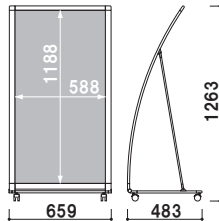

## RX-459 (ホワイト)

1m  
以下 片面 屋外

重量 ■ 5.4kg 091

オプション

### RX-459 用透明カバー

009

材質 ■ 透明ポリカーボネート 0.5mm  
 サイズ ■ W450 × H900mm  
 ※標準品のアートパネルと合わせて  
 ご使用ください。  
 ※防水加工を施したポスターを  
 ご使用ください。

交換用

### RX-459 用面板

009

材質 ■ アートパネル白 3mm  
 サイズ ■ W450 × H900mm

本体 ■ アルミ押型材塗装仕上  
 コーナー ■ 亜鉛ダイキャスト  
 面板 ■ アートパネル白 3mm  
 面板サイズ ■ W600 × H1200mm  
 キャスター仕様