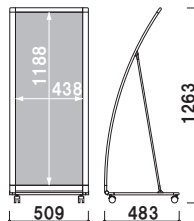

### RX-459 用面板

009

材質 ■ アートパネル白 3mm  
 サイズ ■ W450 × H900mm

本体 ■ アルミ押型材塗装仕上  
 コーナー ■ 亜鉛ダイキャスト  
 面板 ■ アートパネル白 3mm  
 面板サイズ ■ W600 × H1200mm  
 キャスター仕様

## RX-612 (ホワイト)

片面 屋外

重量 ■ 7.4kg 146

オプション

### RX-612 用透明カバー

015

材質 ■ 透明ポリカーボネート 0.5mm  
 サイズ ■ W600 × H1200mm  
 ※標準品のアートパネルと合わせて  
 ご使用ください。  
 ※防水加工を施したポスターを  
 ご使用ください。

交換用

### RX-612 用面板

015

材質 ■ アートパネル白 3mm  
 サイズ ■ W600 × H1200mm

本体 ■ アルミ押型材塗装仕上  
 コーナー ■ 亜鉛ダイキャスト  
 面板 ■ アートパネル白 3mm  
 面板サイズ ■ W450 × H1200mm  
 キャスター仕様