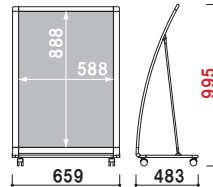

# RX 畳んでしまえるキャスタータイプ。

折りたたみ可能

対象製品：RX-609、459、612、412

オプション

サインウエイト

020

重量 ■ 10.0kg (満水時)  
本体 ■ ポリエチレン  
(P.407 掲載)

RX-609

RX-609 (ホワイト)

本体 ■ アルミ押型材塗装仕上  
コーナー ■ 亜鉛ダイキャスト  
面板 ■ アートパネル白 3mm  
面板サイズ ■ W600 × H900mm  
キャスター仕様

1m以下 片面 屋外

重量 ■ 6.2kg 115

オプション

RX-609 用透明カバー

011

材質 ■ 透明ポリカーボネート 0.5mm  
サイズ ■ W600 × H900mm  
※標準品のアートパネルと合わせて  
ご使用ください。  
※防水加工を施したポスターを  
ご使用ください。

交換用

RX-609 用面板

011

材質 ■ アートパネル白 3mm  
サイズ ■ W600 × H900mm

本体 ■ アルミ押型材塗装仕上  
 コーナー ■ 亜鉛ダイキャスト  
 面板 ■ アートパネル白 3mm  
 面板サイズ ■ W450 × H900mm  
 キャスター仕様

## RX-459 (ホワイト)

1m  
以下 片面 屋外

重量 ■ 5.4kg 091

オプション