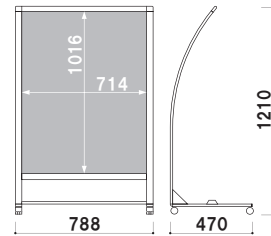

RX-610

新製品
NEW

RX-610 (ホワイト)

カバー付 片面 屋外

面板サイズ ■ A1 (W594 × H841mm)
※防水加工を施したポスターをご使用ください。
※ウエイトバスケット(小) 使用可

重量 ■ 4.0kg 131

RX-65 (ホワイト)

カバー付 片面 屋外

面板サイズ ■ B1 (W728 × H1030mm)
※防水加工を施したポスターをご使用ください。
※ウエイトバスケット(小) 使用可

重量 ■ 4.7kg 158

キャスター仕様
※折りたたみ不可

オプション
RX-71 用ウエイトベース
008
重量 ■ 6.7kg
材質 ■ スチール t3.2mm 白塗装
サイズ ■ W594 × D450mm

オプション
RX-75 用ウエイトベース
009
重量 ■ 8.2kg
材質 ■ スチール t3.2mm 白塗装
サイズ ■ W728 × D450mm

■ RX-71

共通スペック

本体 ■ アルミ押型材塗装仕上
コーナー ■ 亜鉛ダイキャスト
面板 ■ アートパネル白 2mm
+ 透明ポリカーボネート 0.5mm

面板サイズ ■ A1 (W594 × H841mm)
キャスター仕様
※防水加工を施したポスターを
ご使用ください。

RX-71 (ホワイト)

組立 カバー付 片面 屋外

重量 ■ 5.2kg 057

面板サイズ ■ B1 (W728 × H1030mm)
キャスター仕様
※防水加工を施したポスターを
ご使用ください。

RX-75 (ホワイト)

組立 カバー付 片面 屋外

重量 ■ 5.9kg 071