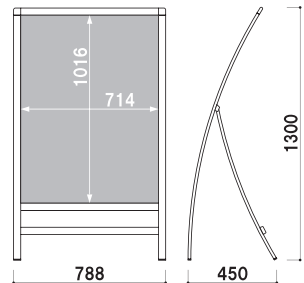

重量 ■ 1.0kg

材質 ■ スチールビニールコーティング
(P.406 掲載)

サインウエイト

020

重量 ■ 10.0kg (満水時)

本体 ■ ポリエチレン
(P.407 掲載)

共通スペック

本体 ■ アルミ押型材塗装仕上
コーナー ■ 亜鉛ダイキャスト
面板 ■ アートパネル白 2mm
+ 透明ポリカーボネート 0.5mm

RX-610

新製品
NEW

RX-610 (ホワイト)

カバー付 片面 屋外

面板サイズ ■ A1 (W594 × H841mm)
※防水加工を施したポスターをご使用ください。
※ウエイトバスケット(小) 使用可

重量 ■ 4.0kg 131

RX-65 (ホワイト)

カバー付 片面 屋外

面板サイズ ■ B1 (W728 × H1030mm)
※防水加工を施したポスターをご使用ください。
※ウエイトバスケット(小) 使用可

重量 ■ 4.7kg 158

キャスター仕様
※折りたたみ不可

オプション
RX-71 用ウエイトベース
008
重量 ■ 6.7kg
材質 ■ スチール t3.2mm 白塗装
サイズ ■ W594 × D450mm

オプション
RX-75 用ウエイトベース
009
重量 ■ 8.2kg
材質 ■ スチール t3.2mm 白塗装
サイズ ■ W728 × D450mm

■ RX-71

共通スペック

本体 ■ アルミ押型材塗装仕上
コーナー ■ 亜鉛ダイキャスト
面板 ■ アートパネル白 2mm
+ 透明ポリカーボネート 0.5mm

面板サイズ ■ A1 (W594 × H841mm)
キャスター仕様
※防水加工を施したポスターを
ご使用ください。

RX-71 (ホワイト)

組立 カバー付 片面 屋外

重量 ■ 5.2kg 057

面板サイズ ■ B1 (W728 × H1030mm)
キャスター仕様
※防水加工を施したポスターを
ご使用ください。