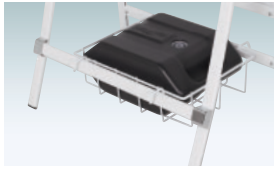

RXカーブサイン

RX 飲食店など、店舗にマッチするサイン。

！ウエイトで安定させたい・・・

オプション

ウエイトバスケット(小)

(ホワイト/ブラック)

(取扱価格)

035

重量 ■ 1.0kg

材質 ■ スチールビニールコーティング
(P.406 掲載)

サインウエイト

020

重量 ■ 10.0kg (満水時)

本体 ■ ポリエチレン
(P.407 掲載)

共通スペック

本体 ■ アルミ押型材塗装仕上
コーナー ■ 亜鉛ダイキャスト
面板 ■ アートパネル白 2mm
+ 透明ポリカーボネート 0.5mm

RX-610

新製品
NEW

RX-610 (ホワイト)

カバー付 片面 屋外

面板サイズ ■ A1 (W594 × H841mm)
※防水加工を施したポスターをご使用ください。
※ウエイトバスケット(小) 使用可

重量 ■ 4.0kg 131

RX-65 (ホワイト)

カバー付 片面 屋外

面板サイズ ■ B1 (W728 × H1030mm)
※防水加工を施したポスターをご使用ください。
※ウエイトバスケット(小) 使用可

重量 ■ 4.7kg 158

キャスター仕様
※折りたたみ不可

オプション
RX-71 用ウエイトベース
008
重量 ■ 6.7kg
材質 ■ スチール t3.2mm 白塗装
サイズ ■ W594 × D450mm

オプション
RX-75 用ウエイトベース
009
重量 ■ 8.2kg
材質 ■ スチール t3.2mm 白塗装
サイズ ■ W728 × D450mm