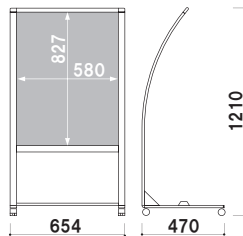

重量 ■ 1.0kg

材質 ■ スチールビニールコーティング
(P.406 掲載)

サインウエイト

020

重量 ■ 10.0kg (満水時)

本体 ■ ポリエチレン
(P.407 掲載)

共通スペック

本体 ■ アルミ押型材塗装仕上
コーナー ■ 亜鉛ダイキャスト
面板 ■ アートパネル白 2mm
+ 透明ポリカーボネート 0.5mm

RX-610

新製品
NEW

RX-610 (ホワイト)

カバー付 片面 屋外

面板サイズ ■ A1 (W594 × H841mm)
※防水加工を施したポスターをご使用ください。
※ウエイトバスケット(小) 使用可

重量 ■ 4.0kg 131

RX-65 (ホワイト)

カバー付 片面 屋外

面板サイズ ■ B1 (W728 × H1030mm)
※防水加工を施したポスターをご使用ください。
※ウエイトバスケット(小) 使用可

重量 ■ 4.7kg 158

キャスター仕様
※折りたたみ不可

オプション
RX-71 用ウエイトベース
008
重量 ■ 6.7kg
材質 ■ スチール t3.2mm 白塗装
サイズ ■ W594 × D450mm

オプション
RX-75 用ウエイトベース
009
重量 ■ 8.2kg
材質 ■ スチール t3.2mm 白塗装
サイズ ■ W728 × D450mm

■ RX-71

共通スペック

本体 ■ アルミ押型材塗装仕上
コーナー ■ 亜鉛ダイキャスト
面板 ■ アートパネル白 2mm
+ 透明ポリカーボネート 0.5mm

面板サイズ ■ A1 (W594 × H841mm)
キャスター仕様
※防水加工を施したポスターを
ご使用ください。

RX-71 (ホワイト)

組立 カバー付 片面 屋外

重量 ■ 5.2kg 057

面板サイズ ■ B1 (W728 × H1030mm)
キャスター仕様
※防水加工を施したポスターを
ご使用ください。