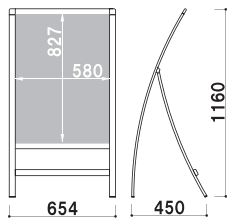

重量 ■ 1.0kg

材質 ■ スチールビニールコーティング
(P.406 掲載)

サインウエイト

020

重量 ■ 10.0kg (満水時)

本体 ■ ポリエチレン
(P.407 掲載)

共通スペック

本体 ■ アルミ押型材塗装仕上
コーナー ■ 亜鉛ダイキャスト
面板 ■ アートパネル白 2mm
+ 透明ポリカーボネート 0.5mm

RX-610

新製品
NEW

RX-610 (ホワイト)

カバー付 片面 屋外

面板サイズ ■ A1 (W594 × H841mm)
※防水加工を施したポスターをご使用ください。
※ウエイトバスケット(小) 使用可

重量 ■ 4.0kg 131

RX-65 (ホワイト)

カバー付 片面 屋外

面板サイズ ■ B1 (W728 × H1030mm)
※防水加工を施したポスターをご使用ください。
※ウエイトバスケット(小) 使用可

重量 ■ 4.7kg 158

キャスター仕様
※折りたたみ不可

オプション
RX-71 用ウエイトベース
008
重量 ■ 6.7kg
材質 ■ スチール t3.2mm 白塗装
サイズ ■ W594 × D450mm

オプション
RX-75 用ウエイトベース
009
重量 ■ 8.2kg
材質 ■ スチール t3.2mm 白塗装
サイズ ■ W728 × D450mm

■ RX-71

共通スペック

本体 ■ アルミ押型材塗装仕上
コーナー ■ 亜鉛ダイキャスト
面板 ■ アートパネル白 2mm
+ 透明ポリカーボネート 0.5mm

面板サイズ ■ A1 (W594 × H841mm)
キャスター仕様
※防水加工を施したポスターを
ご使用ください。

RX-71 (ホワイト)

組立 カバー付 片面 屋外

重量 ■ 5.2kg 057

面板サイズ ■ B1 (W728 × H1030mm)
キャスター仕様
※防水加工を施したポスターを
ご使用ください。