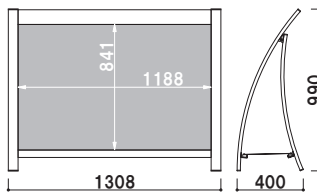

片面 屋外

(税抜価格)

重量 ■ 18.5kg 552

本体 ■ アルミ押型材白塗装仕上
 面板 ■ アートパネル白 3mm
 面板サイズ ■ W1476 × H1050mm
 ※パンチングネット 1 枚付属

※本製品は画面有効サイズが
 ポスターサイズ (B0) となります。
 ラミネート加工などを施してご使用ください。
 ご注文・ご使用の際には、ご注意ください。

交換用 RX-9001 用面板

050

材質 ■ アートパネル白 3mm
 サイズ ■ W1476 × H1050mm

RX-128 (ホワイト)

1m以下 片面 屋外

(税抜価格)

重量 ■ 15.0kg 323

本体 ■ アルミ押型材白塗装仕上
 面板 ■ アートパネル白 3mm
 面板サイズ ■ W1208 × H861mm
 ※パンチングネット 1 枚付属

※本製品は画面有効サイズが
 ポスターサイズ (A0) となります。
 ラミネート加工などを施してご使用ください。

交換用 RX-128 用面板

033

材質 ■ アートパネル白 3mm
 サイズ ■ W1208 × H861mm

RX-188 (ホワイト)

1m以下 片面 屋外

(税抜価格)

重量 ■ 19.0kg 457

本体 ■ アルミ押型材白塗装仕上
 面板 ■ アートパネル白 3mm
 面板サイズ ■ W1802 × H861mm
 ※パンチングネット 1 枚付属

交換用 RX-188 用面板

049

材質 ■ アートパネル白 3mm
 サイズ ■ W1802 × H861mm