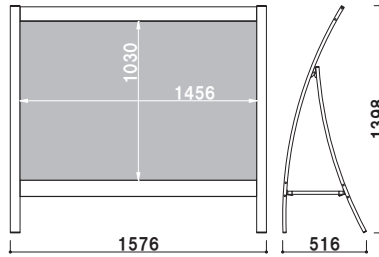

片面 屋外

(税抜価格)

重量 ■ 18.5kg 552

本体 ■ アルミ押型材白塗装仕上
 面板 ■ アートパネル白 3mm
 面板サイズ ■ W1476 × H1050mm
 ※パンチングネット 1 枚付属

※本製品は画面有効サイズが
 ポスターサイズ (B0) となります。
 ラミネート加工などを施してご使用ください。
 ご注文・ご使用の際には、ご注意ください。

交換用 RX-9001 用面板

050

材質 ■ アートパネル白 3mm
 サイズ ■ W1476 × H1050mm

RX-128 (ホワイト)

1m以下 片面 屋外

(税抜価格)

重量 ■ 15.0kg 323

本体 ■ アルミ押型材白塗装仕上
 面板 ■ アートパネル白 3mm
 面板サイズ ■ W1208 × H861mm
 ※パンチングネット 1 枚付属

※本製品は画面有効サイズが
 ポスターサイズ (A0) となります。
 ラミネート加工などを施してご使用ください。

交換用 RX-128 用面板

033

材質 ■ アートパネル白 3mm
 サイズ ■ W1208 × H861mm

RX-188 (ホワイト)

1m以下 片面 屋外

(税抜価格)

重量 ■ 19.0kg 457

本体 ■ アルミ押型材白塗装仕上
 面板 ■ アートパネル白 3mm
 面板サイズ ■ W1802 × H861mm
 ※パンチングネット 1 枚付属

交換用 RX-188 用面板

049

材質 ■ アートパネル白 3mm
 サイズ ■ W1802 × H861mm