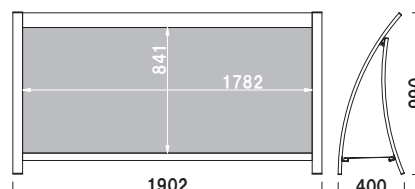

片面 屋外

(税抜価格)

重量 ■ 18.5kg 552

本体 ■ アルミ押型材白塗装仕上
 面板 ■ アートパネル白 3mm
 面板サイズ ■ W1476 × H1050mm
 ※パンチングネット 1 枚付属

※本製品は画面有効サイズが
 ポスターサイズ (B0) となります。
 ラミネート加工などを施してご使用ください。
 ご注文・ご使用の際には、ご注意ください。

交換用 RX-9001 用面板

050

材質 ■ アートパネル白 3mm
 サイズ ■ W1476 × H1050mm

RX-128 (ホワイト)

1m以下 片面 屋外

(税抜価格)

重量 ■ 15.0kg 323

本体 ■ アルミ押型材白塗装仕上
 面板 ■ アートパネル白 3mm
 面板サイズ ■ W1208 × H861mm
 ※パンチングネット 1 枚付属

※本製品は画面有効サイズが
 ポスターサイズ (A0) となります。
 ラミネート加工などを施してご使用ください。

交換用 RX-128 用面板

033

材質 ■ アートパネル白 3mm
 サイズ ■ W1208 × H861mm

RX-188 (ホワイト)

1m以下 片面 屋外

(税抜価格)

重量 ■ 19.0kg 457

本体 ■ アルミ押型材白塗装仕上
 面板 ■ アートパネル白 3mm
 面板サイズ ■ W1802 × H861mm
 ※パンチングネット 1 枚付属

交換用 RX-188 用面板

049

材質 ■ アートパネル白 3mm
 サイズ ■ W1802 × H861mm