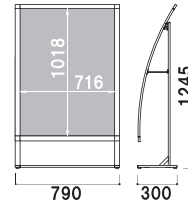

**バリウエイト (大)**

017

重量 ■ 10.0kg (満水時)  
本体 ■ ポリエチレン  
(P.407 掲載)

共通スペック

本体 ■ アルミ押型材  
 コーナー ■ ABS 樹脂

面板 ■ アートパネル白 2mm  
 + ポリカ透明 0.5mm  
 面板サイズ ■ A1 (W594 × H841mm)  
**アジャスター仕様**  
 ※防水加工を施したポスターを  
 ご使用ください。  
 ※ご注文時にカラーをご指定ください。

**SIL-81R** (ホワイト/ブラック)

カバー付 片面 屋外

重量 ■ 5.1kg 199

面板 ■ アートパネル白 2mm  
 + ポリカ透明 0.5mm  
 面板サイズ ■ B1 (W728 × H1030mm)  
**アジャスター仕様**  
 ※防水加工を施したポスターを  
 ご使用ください。  
 ※ご注文時にカラーをご指定ください。

**SIL-85R** (ホワイト/ブラック)

カバー付 片面 屋外

重量 ■ 6.7kg 333

面板 ■ アートパネル白 2mm  
 + ポリカ透明 0.5mm  
 面板サイズ ■ A1 (W594 × H841mm)  
**アジャスター仕様**  
 ※防水加工を施したポスターを  
 ご使用ください。  
 ※ご注文時にカラーをご指定ください。

**SIL-81L** (ホワイト/ブラック)

カバー付 片面 屋外

重量 ■ 5.0kg 199

面板 ■ アートパネル白 2mm  
 + ポリカ透明 0.5mm  
 面板サイズ ■ B1 (W728 × H1030mm)  
**アジャスター仕様**  
 ※防水加工を施したポスターを  
 ご使用ください。  
 ※ご注文時にカラーをご指定ください。

**SIL-85L** (ホワイト/ブラック)

カバー付 片面 屋外

重量 ■ 6.1kg 310

ラック ■ スチールクロームメッキ仕上  
 面板 ■ アートパネル白 3mm  
 面板サイズ ■ W472 × H140mm  
**アジャスター仕様**  
 ※ご注文時にカラーをご指定ください。