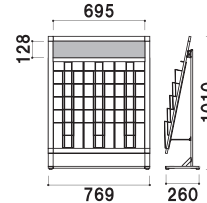

**SIL-81R** (ホワイト/ブラック)

カバー付 片面 屋外

重量 ■ 5.1kg 199

面板 ■ アートパネル白 2mm  
 + ポリカ透明 0.5mm  
 面板サイズ ■ B1 (W728 × H1030mm)  
**アジャスター仕様**  
 ※防水加工を施したポスターを  
 ご使用ください。  
 ※ご注文時にカラーをご指定ください。

**SIL-85R** (ホワイト/ブラック)

カバー付 片面 屋外

重量 ■ 6.7kg 333

面板 ■ アートパネル白 2mm  
 + ポリカ透明 0.5mm  
 面板サイズ ■ A1 (W594 × H841mm)  
**アジャスター仕様**  
 ※防水加工を施したポスターを  
 ご使用ください。  
 ※ご注文時にカラーをご指定ください。

**SIL-81L** (ホワイト/ブラック)

カバー付 片面 屋外

重量 ■ 5.0kg 199

面板 ■ アートパネル白 2mm  
 + ポリカ透明 0.5mm  
 面板サイズ ■ B1 (W728 × H1030mm)  
**アジャスター仕様**  
 ※防水加工を施したポスターを  
 ご使用ください。  
 ※ご注文時にカラーをご指定ください。

**SIL-85L** (ホワイト/ブラック)

カバー付 片面 屋外

重量 ■ 6.1kg 310

ラック ■ スチールクロームメッキ仕上  
 面板 ■ アートパネル白 3mm  
 面板サイズ ■ W472 × H140mm  
**アジャスター仕様**  
 ※ご注文時にカラーをご指定ください。

**SIL-52C** (A4判2列5段)  
 (ホワイト/ブラック)

A4 片面 屋内

重量 ■ 5.8kg 164

ラック ■ スチールクロームメッキ仕上  
 面板 ■ アートパネル白 3mm  
 面板サイズ ■ W707 × H140mm  
**アジャスター仕様**  
 ※ご注文時にカラーをご指定ください。

**SIL-53C** (A4判3列5段)  
 (ホワイト/ブラック)

A4 片面 屋内