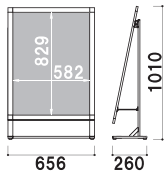

**バリウエイト (大)**

017

重量 ■ 10.0kg (満水時)  
本体 ■ ポリエチレン  
(P.407 掲載)

共通スペック

本体 ■ アルミ押型材  
 コーナー ■ ABS 樹脂

面板 ■ アートパネル白 2mm  
 + ポリカ透明 0.5mm  
 面板サイズ ■ A1 (W594 × H841mm)  
**アジャスター仕様**  
 ※防水加工を施したポスターを  
 ご使用ください。  
 ※ご注文時にカラーをご指定ください。

**SIL-81R** (ホワイト/ブラック)

カバー付 片面 屋外

重量 ■ 5.1kg 199

面板 ■ アートパネル白 2mm  
 + ポリカ透明 0.5mm  
 面板サイズ ■ B1 (W728 × H1030mm)  
**アジャスター仕様**  
 ※防水加工を施したポスターを  
 ご使用ください。  
 ※ご注文時にカラーをご指定ください。

**SIL-85R** (ホワイト/ブラック)

カバー付 片面 屋外

重量 ■ 6.7kg 333

面板 ■ アートパネル白 2mm  
 + ポリカ透明 0.5mm  
 面板サイズ ■ A1 (W594 × H841mm)  
**アジャスター仕様**  
 ※防水加工を施したポスターを  
 ご使用ください。  
 ※ご注文時にカラーをご指定ください。

**SIL-81L** (ホワイト/ブラック)

カバー付 片面 屋外

重量 ■ 5.0kg 199

面板 ■ アートパネル白 2mm  
 + ポリカ透明 0.5mm  
 面板サイズ ■ B1 (W728 × H1030mm)  
**アジャスター仕様**  
 ※防水加工を施したポスターを  
 ご使用ください。  
 ※ご注文時にカラーをご指定ください。

**SIL-85L** (ホワイト/ブラック)

カバー付 片面 屋外

重量 ■ 6.1kg 310

ラック ■ スチールクロームメッキ仕上  
 面板 ■ アートパネル白 3mm  
 面板サイズ ■ W472 × H140mm  
**アジャスター仕様**  
 ※ご注文時にカラーをご指定ください。