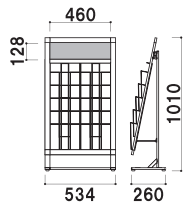

**SIL-81R** (ホワイト/ブラック)

カバー付 片面 屋外

重量 ■ 5.1kg 199

面板 ■ アートパネル白 2mm  
 + ポリカ透明 0.5mm  
 面板サイズ ■ B1 (W728 × H1030mm)  
**アジャスター仕様**  
 ※防水加工を施したポスターを  
 ご使用ください。  
 ※ご注文時にカラーをご指定ください。

**SIL-85R** (ホワイト/ブラック)

カバー付 片面 屋外

重量 ■ 6.7kg 333

面板 ■ アートパネル白 2mm  
 + ポリカ透明 0.5mm  
 面板サイズ ■ A1 (W594 × H841mm)  
**アジャスター仕様**  
 ※防水加工を施したポスターを  
 ご使用ください。  
 ※ご注文時にカラーをご指定ください。

**SIL-81L** (ホワイト/ブラック)

カバー付 片面 屋外

重量 ■ 5.0kg 199

面板 ■ アートパネル白 2mm  
 + ポリカ透明 0.5mm  
 面板サイズ ■ B1 (W728 × H1030mm)  
**アジャスター仕様**  
 ※防水加工を施したポスターを  
 ご使用ください。  
 ※ご注文時にカラーをご指定ください。

**SIL-85L** (ホワイト/ブラック)

カバー付 片面 屋外

重量 ■ 6.1kg 310

ラック ■ スチールクロームメッキ仕上  
 面板 ■ アートパネル白 3mm  
 面板サイズ ■ W472 × H140mm  
**アジャスター仕様**  
 ※ご注文時にカラーをご指定ください。

**SIL-52C** (A4判2列5段)  
 (ホワイト/ブラック)

A4 片面 屋内

重量 ■ 5.8kg 164

ラック ■ スチールクロームメッキ仕上  
 面板 ■ アートパネル白 3mm  
 面板サイズ ■ W707 × H140mm  
**アジャスター仕様**  
 ※ご注文時にカラーをご指定ください。

**SIL-53C** (A4判3列5段)  
 (ホワイト/ブラック)

A4 片面 屋内