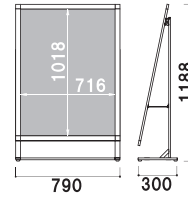

**SIL-81R** (ホワイト/ブラック)

カバー付 片面 屋外

重量 ■ 5.1kg 199

面板 ■ アートパネル白 2mm  
 + ポリカ透明 0.5mm  
 面板サイズ ■ B1 (W728 × H1030mm)  
**アジャスター仕様**  
 ※防水加工を施したポスターを  
 ご使用ください。  
 ※ご注文時にカラーをご指定ください。

**SIL-85R** (ホワイト/ブラック)

カバー付 片面 屋外

重量 ■ 6.7kg 333

面板 ■ アートパネル白 2mm  
 + ポリカ透明 0.5mm  
 面板サイズ ■ A1 (W594 × H841mm)  
**アジャスター仕様**  
 ※防水加工を施したポスターを  
 ご使用ください。  
 ※ご注文時にカラーをご指定ください。

**SIL-81L** (ホワイト/ブラック)

カバー付 片面 屋外

重量 ■ 5.0kg 199

面板 ■ アートパネル白 2mm  
 + ポリカ透明 0.5mm  
 面板サイズ ■ B1 (W728 × H1030mm)  
**アジャスター仕様**  
 ※防水加工を施したポスターを  
 ご使用ください。  
 ※ご注文時にカラーをご指定ください。

**SIL-85L** (ホワイト/ブラック)

カバー付 片面 屋外

重量 ■ 6.1kg 310

ラック ■ スチールクロームメッキ仕上  
 面板 ■ アートパネル白 3mm  
 面板サイズ ■ W472 × H140mm  
**アジャスター仕様**  
 ※ご注文時にカラーをご指定ください。

**SIL-52C** (A4判2列5段)  
 (ホワイト/ブラック)

A4 片面 屋内

重量 ■ 5.8kg 164

ラック ■ スチールクロームメッキ仕上  
 面板 ■ アートパネル白 3mm  
 面板サイズ ■ W707 × H140mm  
**アジャスター仕様**  
 ※ご注文時にカラーをご指定ください。

**SIL-53C** (A4判3列5段)  
 (ホワイト/ブラック)

A4 片面 屋内