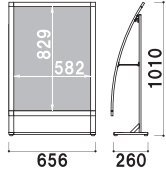

**バリウエイト (大)**

017

重量 ■ 10.0kg (満水時)  
本体 ■ ポリエチレン  
(P.407 掲載)

共通スペック

本体 ■ アルミ押型材  
 コーナー ■ ABS 樹脂

面板 ■ アートパネル白 2mm  
 + ポリカ透明 0.5mm  
 面板サイズ ■ A1 (W594 × H841mm)  
**アジャスター仕様**  
 ※防水加工を施したポスターを  
 ご使用ください。  
 ※ご注文時にカラーをご指定ください。

**SIL-81R** (ホワイト/ブラック)

カバー付 片面 屋外

重量 ■ 5.1kg 199

面板 ■ アートパネル白 2mm  
 + ポリカ透明 0.5mm  
 面板サイズ ■ B1 (W728 × H1030mm)  
**アジャスター仕様**  
 ※防水加工を施したポスターを  
 ご使用ください。  
 ※ご注文時にカラーをご指定ください。

**SIL-85R** (ホワイト/ブラック)

カバー付 片面 屋外

重量 ■ 6.7kg 333

面板 ■ アートパネル白 2mm  
 + ポリカ透明 0.5mm  
 面板サイズ ■ A1 (W594 × H841mm)  
**アジャスター仕様**  
 ※防水加工を施したポスターを  
 ご使用ください。  
 ※ご注文時にカラーをご指定ください。

**SIL-81L** (ホワイト/ブラック)

カバー付 片面 屋外

重量 ■ 5.0kg 199

面板 ■ アートパネル白 2mm  
 + ポリカ透明 0.5mm  
 面板サイズ ■ B1 (W728 × H1030mm)  
**アジャスター仕様**  
 ※防水加工を施したポスターを  
 ご使用ください。  
 ※ご注文時にカラーをご指定ください。

**SIL-85L** (ホワイト/ブラック)

カバー付 片面 屋外

重量 ■ 6.1kg 310

ラック ■ スチールクロームメッキ仕上  
 面板 ■ アートパネル白 3mm  
 面板サイズ ■ W472 × H140mm  
**アジャスター仕様**  
 ※ご注文時にカラーをご指定ください。