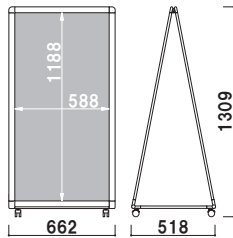

Aサイン

LA 両面型Aサインのキャスター付き。

LA-612

LA-612 (シルバー)

本体 ■ アルミ押型材化研シルバー
コーナー ■ 亜鉛ダイキャスト塗装仕上
面板 ■ アートパネル白 3mm
面板サイズ ■ W600 × H1200mm

組立 両面 屋外

重量 ■ 13.9kg 059

移動が簡単な
キャスター仕様

よこ

オプション
サインウエイト

020

重量 ■ 10.0kg (満水時)
本体 ■ ポリエチレン
(P.407 掲載)

本体 ■ アルミ押型材化研シルバー
 コーナー ■ 亜鉛ダイキャスト塗装仕上
 面板 ■ アートパネル白 3mm
 面板サイズ ■ W450 × H900mm

LA-459 (シルバー)

組立 両面 屋外

重量 ■ 9.5kg 036

本体 ■ アルミ押型材化研シルバー
 コーナー ■ 亜鉛ダイキャスト塗装仕上
 面板 ■ アートパネル白 3mm
 面板サイズ ■ W600 × H900mm

LA-609 (シルバー)

組立 両面 屋外

重量 ■ 11.3kg 046

本体 ■ アルミ押型材化研シルバー
 コーナー ■ 亜鉛ダイキャスト塗装仕上
 面板 ■ アートパネル白 3mm
 面板サイズ ■ W900 × H1500mm

LA-915 (シルバー)

組立 両面 屋外

重量 ■ 22.7kg 184

本体 ■ アルミ押型材化研シルバー
 コーナー ■ 亜鉛ダイキャスト塗装仕上
 面板 ■ アートパネル白 3mm
 面板サイズ ■ W900 × H1800mm

LA-918 (シルバー)

組立 両面 屋外

重量 ■ 26.6kg 217

LA-612 特注仕様

特注対応について