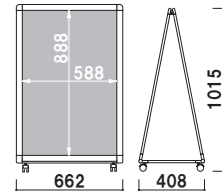

Aサイン

LA 両面型Aサインのキャスター付き。

LA-612

LA-612 (シルバー)

本体 ■ アルミ押型材化研シルバー
コーナー ■ 亜鉛ダイキャスト塗装仕上
面板 ■ アートパネル白 3mm
面板サイズ ■ W600 × H1200mm

組立 両面 屋外

重量 ■ 13.9kg 059

移動が簡単な
キャスター仕様

よこ

オプション
サインウエイト

020

重量 ■ 10.0kg (満水時)
本体 ■ ポリエチレン
(P.407 掲載)

本体 ■ アルミ押型材化研シルバー
 コーナー ■ 亜鉛ダイキャスト塗装仕上
 面板 ■ アートパネル白 3mm
 面板サイズ ■ W450 × H900mm

LA-459 (シルバー)

組立 両面 屋外

重量 ■ 9.5kg 036

本体 ■ アルミ押型材化研シルバー
 コーナー ■ 亜鉛ダイキャスト塗装仕上
 面板 ■ アートパネル白 3mm
 面板サイズ ■ W600 × H900mm

LA-609 (シルバー)

組立 両面 屋外

重量 ■ 11.3kg 046

本体 ■ アルミ押型材化研シルバー
 コーナー ■ 亜鉛ダイキャスト塗装仕上
 面板 ■ アートパネル白 3mm
 面板サイズ ■ W900 × H1500mm

LA-915 (シルバー)

組立 両面 屋外

重量 ■ 22.7kg 184

本体 ■ アルミ押型材化研シルバー
 コーナー ■ 亜鉛ダイキャスト塗装仕上
 面板 ■ アートパネル白 3mm
 面板サイズ ■ W900 × H1800mm

LA-918 (シルバー)

組立 両面 屋外

重量 ■ 26.6kg 217

LA-612 特注仕様

特注対応について