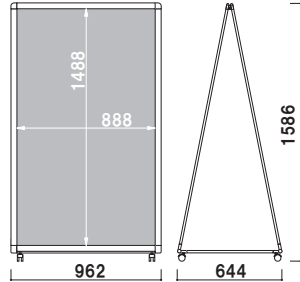

Aサイン

LA 両面型Aサインのキャスター付き。

LA-612

LA-612 (シルバー)

本体 ■ アルミ押型材化研シルバー
コーナー ■ 亜鉛ダイキャスト塗装仕上
面板 ■ アートパネル白 3mm
面板サイズ ■ W600 × H1200mm

組立 両面 屋外

重量 ■ 13.9kg 059

移動が簡単な
キャスター仕様

よこ

オプション
サインウエイト

020

重量 ■ 10.0kg (満水時)
本体 ■ ポリエチレン
(P.407 掲載)

本体 ■ アルミ押型材化研シルバー
 コーナー ■ 亜鉛ダイキャスト塗装仕上
 面板 ■ アートパネル白 3mm
 面板サイズ ■ W450 × H900mm

LA-459 (シルバー)

組立 両面 屋外

重量 ■ 9.5kg 036

本体 ■ アルミ押型材化研シルバー
 コーナー ■ 亜鉛ダイキャスト塗装仕上
 面板 ■ アートパネル白 3mm
 面板サイズ ■ W600 × H900mm

LA-609 (シルバー)

組立 両面 屋外

重量 ■ 11.3kg 046

本体 ■ アルミ押型材化研シルバー
 コーナー ■ 亜鉛ダイキャスト塗装仕上
 面板 ■ アートパネル白 3mm
 面板サイズ ■ W900 × H1500mm

LA-915 (シルバー)

組立 両面 屋外

重量 ■ 22.7kg 184

本体 ■ アルミ押型材化研シルバー
 コーナー ■ 亜鉛ダイキャスト塗装仕上
 面板 ■ アートパネル白 3mm
 面板サイズ ■ W900 × H1800mm

LA-918 (シルバー)

組立 両面 屋外

重量 ■ 26.6kg 217

LA-612 特注仕様

特注対応について