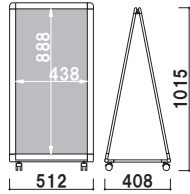

Aサイン

LA 両面型Aサインのキャスター付き。

LA-612

LA-612 (シルバー)

本体 ■ アルミ押型材化研シルバー
コーナー ■ 亜鉛ダイキャスト塗装仕上
面板 ■ アートパネル白 3mm
面板サイズ ■ W600 × H1200mm

組立 両面 屋外

重量 ■ 13.9kg 059

移動が簡単な
キャスター仕様

よこ

オプション
サインウエイト

020

重量 ■ 10.0kg (満水時)
本体 ■ ポリエチレン
(P.407 掲載)

本体 ■ アルミ押型材化研シルバー
 コーナー ■ 亜鉛ダイキャスト塗装仕上
 面板 ■ アートパネル白 3mm
 面板サイズ ■ W450 × H900mm

LA-459 (シルバー)

組立 両面 屋外

重量 ■ 9.5kg 036

本体 ■ アルミ押型材化研シルバー
 コーナー ■ 亜鉛ダイキャスト塗装仕上
 面板 ■ アートパネル白 3mm
 面板サイズ ■ W600 × H900mm

LA-609 (シルバー)

組立 両面 屋外

重量 ■ 11.3kg 046

本体 ■ アルミ押型材化研シルバー
 コーナー ■ 亜鉛ダイキャスト塗装仕上
 面板 ■ アートパネル白 3mm
 面板サイズ ■ W900 × H1500mm

LA-915 (シルバー)

組立 両面 屋外

重量 ■ 22.7kg 184

本体 ■ アルミ押型材化研シルバー
 コーナー ■ 亜鉛ダイキャスト塗装仕上
 面板 ■ アートパネル白 3mm
 面板サイズ ■ W900 × H1800mm

LA-918 (シルバー)

組立 両面 屋外

重量 ■ 26.6kg 217

LA-612 特注仕様

特注対応について