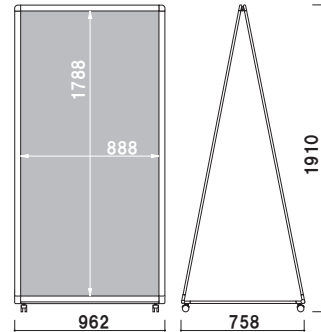

Aサイン

LA 両面型Aサインのキャスター付き。

LA-612

LA-612 (シルバー)

本体 ■ アルミ押型材化研シルバー
コーナー ■ 亜鉛ダイキャスト塗装仕上
面板 ■ アートパネル白 3mm
面板サイズ ■ W600 × H1200mm

組立 両面 屋外

重量 ■ 13.9kg 059

移動が簡単な
キャスター仕様

よこ

オプション
サインウエイト

020

重量 ■ 10.0kg (満水時)
本体 ■ ポリエチレン
(P.407 掲載)

本体 ■ アルミ押型材化研シルバー
 コーナー ■ 亜鉛ダイキャスト塗装仕上
 面板 ■ アートパネル白 3mm
 面板サイズ ■ W450 × H900mm

LA-459 (シルバー)

組立 両面 屋外

重量 ■ 9.5kg 036

本体 ■ アルミ押型材化研シルバー
 コーナー ■ 亜鉛ダイキャスト塗装仕上
 面板 ■ アートパネル白 3mm
 面板サイズ ■ W600 × H900mm

LA-609 (シルバー)

組立 両面 屋外

重量 ■ 11.3kg 046

本体 ■ アルミ押型材化研シルバー
 コーナー ■ 亜鉛ダイキャスト塗装仕上
 面板 ■ アートパネル白 3mm
 面板サイズ ■ W900 × H1500mm

LA-915 (シルバー)

組立 両面 屋外

重量 ■ 22.7kg 184

本体 ■ アルミ押型材化研シルバー
 コーナー ■ 亜鉛ダイキャスト塗装仕上
 面板 ■ アートパネル白 3mm
 面板サイズ ■ W900 × H1800mm

LA-918 (シルバー)

組立 両面 屋外

重量 ■ 26.6kg 217

LA-612 特注仕様

特注対応について