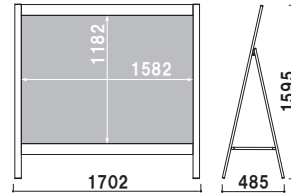

ビックAサイン

AS 屋外対応、最大級のAサイン。

AS-9540

AS-9340 (ステンカラー) 片面 屋外

重量 ■ 14.2kg 152

本体 ■ アルミ押型材アルマイト仕上
面板 ■ アートパネル白 3mm
面板サイズ ■ W800 × H1200mm
※パンチングネット 1枚付属

交換用 AS-9340用面板

050

材質 ■ アートパネル白 3mm
サイズ ■ W800 × H1200mm

オプション サインウエイト

020

重量 ■ 10.0kg (満水時)
本体 ■ ポリエチレン
(P.407 掲載)

※大型品のため、ご注文時には
配送可能な納品先か
事前確認させていただきます。

AS-9540 (ステンカラー)

片面 屋外

重量 ■ 21.6kg 399

本体 ■ アルミ押型材アルマイト仕上
 面板 ■ アートパネル白 3mm
 面板サイズ ■ W1600 × H1200mm
 ※パンチングネット1枚付属

交換用

AS-9540用面板

110

材質 ■ アートパネル白 3mm
 サイズ ■ W1600 × H1200mm

※大型品のため、ご注文時には配送可能な納品先か
事前確認させていただきます。

AS-9840 (ステンカラー)

片面 屋外

重量 ■ 25.4kg 406

本体 ■ アルミ押型材アルマイト仕上
 面板 ■ アートパネル白 3mm
 面板サイズ ■ W2400 × H1200mm
 ※パンチングネット1枚付属

交換用

AS-9840用面板

146

材質 ■ アートパネル白 3mm
 サイズ ■ W2400 × H1200mm