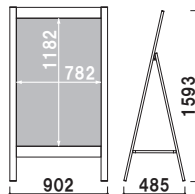

ビックAサイン

AS 屋外対応、最大級のAサイン。

AS-9540

AS-9340 (ステンカラー) 片面 屋外

重量 ■ 14.2kg 152

本体 ■ アルミ押型材アルマイト仕上
面板 ■ アートパネル白 3mm
面板サイズ ■ W800 × H1200mm
※パンチングネット 1枚付属

交換用 AS-9340用面板

050

材質 ■ アートパネル白 3mm
サイズ ■ W800 × H1200mm

オプション サインウエイト

020

重量 ■ 10.0kg (満水時)
本体 ■ ポリエチレン
(P.407 掲載)

※大型品のため、ご注文時には
配送可能な納品先か
事前確認させていただきます。

AS-9540 (ステンカラー)

片面 屋外

重量 ■ 21.6kg 399

本体 ■ アルミ押型材アルマイト仕上
 面板 ■ アートパネル白 3mm
 面板サイズ ■ W1600 × H1200mm
 ※パンチングネット1枚付属

交換用

AS-9540用面板

110

材質 ■ アートパネル白 3mm
 サイズ ■ W1600 × H1200mm

※大型品のため、ご注文時には配送可能な納品先か
事前確認させていただきます。

AS-9840 (ステンカラー)

片面 屋外

重量 ■ 25.4kg 406

本体 ■ アルミ押型材アルマイト仕上
 面板 ■ アートパネル白 3mm
 面板サイズ ■ W2400 × H1200mm
 ※パンチングネット1枚付属

交換用

AS-9840用面板

146

材質 ■ アートパネル白 3mm
 サイズ ■ W2400 × H1200mm