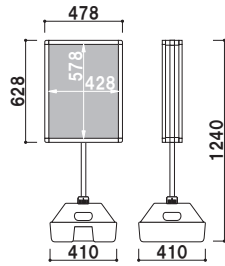

面板サイズ ■ W450 × H600mm

WTB-456 (片面)

組立 片面 屋外

重量 ■ 23.7kg (満水時) 069

面板サイズ ■ W450 × H900mm

WTB-459 (片面)

組立 片面 屋外

重量 ■ 24.1kg (満水時) 069

面板サイズ ■ W450 × H600mm

WTB-856 (両面)

組立 両面 屋外

重量 ■ 25.2kg (満水時) 069

面板サイズ ■ W450 × H900mm

WTB-859 (両面)

組立 両面 屋外

重量 ■ 25.8kg (満水時) 069