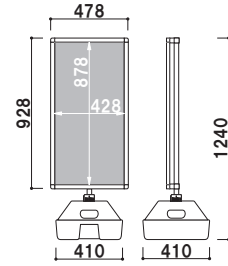

面板サイズ ■ W450 × H600mm

WTB-456 (片面)

組立 片面 屋外

重量 ■ 23.7kg (満水時) 069

面板サイズ ■ W450 × H900mm

WTB-459 (片面)

組立 片面 屋外

重量 ■ 24.1kg (満水時) 069

面板サイズ ■ W450 × H600mm

WTB-856 (両面)

組立 両面 屋外

重量 ■ 25.2kg (満水時) 069

面板サイズ ■ W450 × H900mm

WTB-859 (両面)

組立 両面 屋外

重量 ■ 25.8kg (満水時) 069