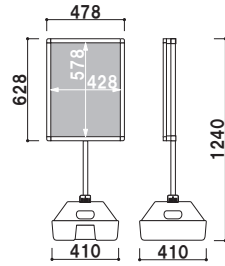

ウォーターベースサイン

WTB 屋外でもおしゃれに伝える。

新製品
NEW

| WTB-456

※2020年12月よりベース部が仕様変更しております。

共通スペック

本体 ■ アルミ押型材アルマイト
 面板 ■ アートパネル白 3mm
 ウォーターベース ■ ポリエチレン

コーナー ■ ABS 樹脂
 柱 ■ スチール樹脂コーティング

面板サイズ ■ W450 × H600mm

WTB-456 (片面)

組立 片面 屋外

重量 ■ 23.7kg (満水時) 069

面板サイズ ■ W450 × H900mm

WTB-459 (片面)

組立 片面 屋外

重量 ■ 24.1kg (満水時) 069

面板サイズ ■ W450 × H600mm

WTB-856 (両面)

組立 両面 屋外

重量 ■ 25.2kg (満水時) 069

面板サイズ ■ W450 × H900mm

WTB-859 (両面)

組立 両面 屋外

重量 ■ 25.8kg (満水時) 069