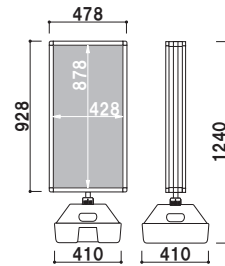

面板サイズ ■ W450 × H600mm

WTB-456 (片面)

組立 片面 屋外

重量 ■ 23.7kg (満水時) 069

面板サイズ ■ W450 × H900mm

WTB-459 (片面)

組立 片面 屋外

重量 ■ 24.1kg (満水時) 069

面板サイズ ■ W450 × H600mm

WTB-856 (両面)

組立 両面 屋外

重量 ■ 25.2kg (満水時) 069

面板サイズ ■ W450 × H900mm

WTB-859 (両面)

組立 両面 屋外

重量 ■ 25.8kg (満水時) 069