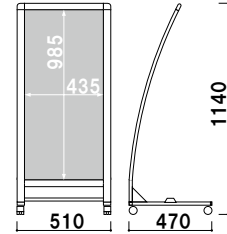

バリケード
サイン

案内看板

傾斜地
対応

ウォーター
ベース

注水
サイン

タワー
サイン

RX-40

本体 ■ アルミ押型材塗装仕上
 コーナー ■ 亜鉛ダイキャスト
 面板 ■ アートパネル白 2mm
 面板サイズ ■ W450 × H1000mm
 キャスター仕様

RX-40 (ブラック)

組立 片面 屋外

¥37,800 (税抜価格)

重量 ■ 4.1kg 053

本体 ■ アルミ押型材塗装仕上
 コーナー ■ 亜鉛ダイキャスト
 面板 ■ アートパネル白 2mm
 面板サイズ ■ W450 × H1000mm
 キャスター仕様

RX-41 (シルバー)

組立 片面 屋外

¥37,800 (税抜価格)

重量 ■ 4.1kg 053

本体 ■ アルミ押型材塗装仕上
 コーナー ■ 亜鉛ダイキャスト
 面板 ■ アートパネル白 2mm
 面板サイズ ■ W450 × H1000mm
 キャスター仕様

RX-47 (ホワイト)

組立 片面 屋外

¥37,800 (税抜価格)

重量 ■ 4.1kg 053

！ ウェイトで安定させたい・・・

オプション
 RX-4 シリーズ用ウェイトベース

¥4,500 (税抜価格)

006

重量 ■ 5.0kg
 材質 ■ スチール t3.2mm 白塗装
 サイズ ■ W450 × D450mm
 対象商品 ■ RX-40・41・47

オプション
 スタンドウェイト

¥1,500 (税抜価格)

011

重量 ■ 3.0kg (縦置き満水時)
 本体 ■ ポリエチレン
 (P.404 掲載)

RX-47 くら スタンドウェイト使用時