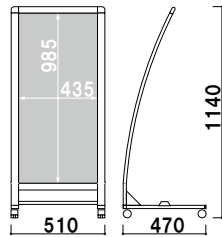

バリケード
サイン

案内看板

傾斜地
対応

ウォーター
ベース

注水
サイン

タワー
サイン

RX-40

本体 ■ アルミ押型材塗装仕上
 コーナー ■ 亜鉛ダイキャスト
 面板 ■ アートパネル白 2mm
 面板サイズ ■ W450 × H1000mm
 キャスター仕様

RX-40 (ブラック)

組立 片面 屋外

¥37,800 (税抜価格)

重量 ■ 4.1kg 053

本体 ■ アルミ押型材塗装仕上
 コーナー ■ 亜鉛ダイキャスト
 面板 ■ アートパネル白 2mm
 面板サイズ ■ W450 × H1000mm
 キャスター仕様

RX-41 (シルバー)

組立 片面 屋外

¥37,800 (税抜価格)

重量 ■ 4.1kg 053

本体 ■ アルミ押型材塗装仕上
 コーナー ■ 亜鉛ダイキャスト
 面板 ■ アートパネル白 2mm
 面板サイズ ■ W450 × H1000mm
 キャスター仕様

RX-47 (ホワイト)

組立 片面 屋外

¥37,800 (税抜価格)

重量 ■ 4.1kg 053

！ ウェイトで安定させたい・・・

オプション
 RX-4 シリーズ用ウェイトベース

¥4,500 (税抜価格)

006

重量 ■ 5.0kg
 材質 ■ スチール t3.2mm 白塗装
 サイズ ■ W450 × D450mm
 対象商品 ■ RX-40・41・47

オプション
 スタンドウェイト

¥1,500 (税抜価格)

011

重量 ■ 3.0kg (縦置き満水時)
 本体 ■ ポリエチレン
 (P.404 掲載)

RX-47 くら スタンドウェイト使用時