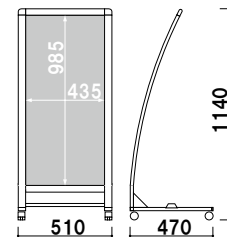

バリケード
サイン

案内看板

傾斜地
対応

ウォーター
ベース

注水
サイン

タワー
サイン

RX-40

本体 ■ アルミ押型材塗装仕上
 コーナー ■ 亜鉛ダイキャスト
 面板 ■ アートパネル白 2mm
 面板サイズ ■ W450 × H1000mm
 キャスター仕様

RX-40 (ブラック)

組立 片面 屋外

¥37,800 (税抜価格)

重量 ■ 4.1kg 053

本体 ■ アルミ押型材塗装仕上
 コーナー ■ 亜鉛ダイキャスト
 面板 ■ アートパネル白 2mm
 面板サイズ ■ W450 × H1000mm
 キャスター仕様

RX-41 (シルバー)

組立 片面 屋外

¥37,800 (税抜価格)

重量 ■ 4.1kg 053

本体 ■ アルミ押型材塗装仕上
 コーナー ■ 亜鉛ダイキャスト
 面板 ■ アートパネル白 2mm
 面板サイズ ■ W450 × H1000mm
 キャスター仕様

RX-47 (ホワイト)

組立 片面 屋外

¥37,800 (税抜価格)

重量 ■ 4.1kg 053

！ ウェイトで安定させたい・・・

オプション
 RX-4 シリーズ用ウェイトベース

¥4,500 (税抜価格)

006

重量 ■ 5.0kg
 材質 ■ スチール t3.2mm 白塗装
 サイズ ■ W450 × D450mm
 対象商品 ■ RX-40・41・47

オプション
 スタンドウェイト

¥1,500 (税抜価格)

011

重量 ■ 3.0kg (縦置き満水時)
 本体 ■ ポリエチレン
 (P.404 掲載)

RX-47 くら スタンドウェイト使用時