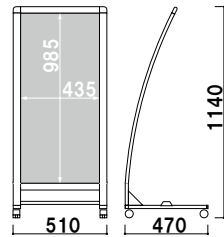

バリケード
サイン

案内看板

傾斜地
対応

ウォーター
ベース

注水
サイン

タワー
サイン

RX-40

本体 ■ アルミ押型材塗装仕上
 コーナー ■ 亜鉛ダイキャスト
 面板 ■ アートパネル白 2mm
 面板サイズ ■ W450 × H1000mm
 キャスター仕様

RX-40 (ブラック)

組立 片面 屋外

¥39,800 (税抜価格)

重量 ■ 4.1kg 053

本体 ■ アルミ押型材塗装仕上
 コーナー ■ 亜鉛ダイキャスト
 面板 ■ アートパネル白 2mm
 面板サイズ ■ W450 × H1000mm
 キャスター仕様

RX-41 (シルバー)

組立 片面 屋外

¥39,800 (税抜価格)

重量 ■ 4.1kg 053

本体 ■ アルミ押型材塗装仕上
 コーナー ■ 亜鉛ダイキャスト
 面板 ■ アートパネル白 2mm
 面板サイズ ■ W450 × H1000mm
 キャスター仕様

RX-47 (ホワイト)

組立 片面 屋外

¥39,800 (税抜価格)

重量 ■ 4.1kg 053

！ ウェイトで安定させたい・・・

オプション
 RX-4 シリーズ用ウェイトベース

¥4,500 (税抜価格) 006

重量 ■ 5.0kg
 材質 ■ スチール t3.2mm 白塗装
 サイズ ■ W450 × D450mm
 対象商品 ■ RX-40・41・47

オプション
 スタンドウェイト

¥1,500 (税抜価格) 011

重量 ■ 3.0kg (縦置き満水時)
 本体 ■ ポリエチレン
 (P.404 掲載)

RX-47 くら スタンドウェイト使用時

！ メディアを交換できるようにしたい・・・