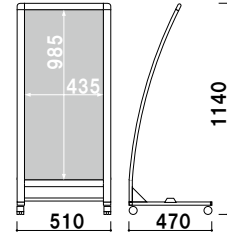

バリケード
サイン

案内看板

傾斜地
対応

ウォーター
ベース

注水
サイン

タワー
サイン

RX-40

本体 ■ アルミ押型材塗装仕上
 コーナー ■ 亜鉛ダイキャスト
 面板 ■ アートパネル白 2mm
 面板サイズ ■ W450 × H1000mm
 キャスター仕様

RX-40 (ブラック)

組立 片面 屋外

¥39,800 (税抜価格)

重量 ■ 4.1kg 053

本体 ■ アルミ押型材塗装仕上
 コーナー ■ 亜鉛ダイキャスト
 面板 ■ アートパネル白 2mm
 面板サイズ ■ W450 × H1000mm
 キャスター仕様

RX-41 (シルバー)

組立 片面 屋外

¥39,800 (税抜価格)

重量 ■ 4.1kg 053

本体 ■ アルミ押型材塗装仕上
 コーナー ■ 亜鉛ダイキャスト
 面板 ■ アートパネル白 2mm
 面板サイズ ■ W450 × H1000mm
 キャスター仕様

RX-47 (ホワイト)

組立 片面 屋外

¥39,800 (税抜価格)

重量 ■ 4.1kg 053

！ ウェイトで安定させたい・・・

オプション
 RX-4 シリーズ用ウェイトベース

¥4,500 (税抜価格) 006

重量 ■ 5.0kg
 材質 ■ スチール t3.2mm 白塗装
 サイズ ■ W450 × D450mm
 対象商品 ■ RX-40・41・47

オプション
 スタンドウェイト

¥1,500 (税抜価格) 011

重量 ■ 3.0kg (縦置き満水時)
 本体 ■ ポリエチレン
 (P.404 掲載)

RX-47 くら スタンドウェイト使用時

！ メディアを交換できるようにしたい・・・