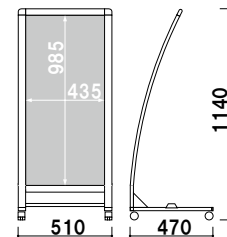

バリケード
サイン

案内看板

傾斜地
対応

ウォーター
ベース

注水
サイン

タワー
サイン

RX-40

本体 ■ アルミ押型材塗装仕上
 コーナー ■ 亜鉛ダイキャスト
 面板 ■ アートパネル白 2mm
 面板サイズ ■ W450 × H1000mm
 キャスター仕様

RX-40 (ブラック)

組立 片面 屋外

¥39,800 (税抜価格)

重量 ■ 4.1kg 053

本体 ■ アルミ押型材塗装仕上
 コーナー ■ 亜鉛ダイキャスト
 面板 ■ アートパネル白 2mm
 面板サイズ ■ W450 × H1000mm
 キャスター仕様

RX-41 (シルバー)

組立 片面 屋外

¥39,800 (税抜価格)

重量 ■ 4.1kg 053

本体 ■ アルミ押型材塗装仕上
 コーナー ■ 亜鉛ダイキャスト
 面板 ■ アートパネル白 2mm
 面板サイズ ■ W450 × H1000mm
 キャスター仕様

RX-47 (ホワイト)

組立 片面 屋外

¥39,800 (税抜価格)

重量 ■ 4.1kg 053

！ ウェイトで安定させたい・・・

オプション
 RX-4 シリーズ用ウェイトベース

¥4,500 (税抜価格) 006

重量 ■ 5.0kg
 材質 ■ スチール t3.2mm 白塗装
 サイズ ■ W450 × D450mm
 対象商品 ■ RX-40・41・47

オプション
 スタンドウェイト

¥1,500 (税抜価格) 011

重量 ■ 3.0kg (縦置き満水時)
 本体 ■ ポリエチレン
 (P.404 掲載)

RX-47 くら スタンドウェイト使用時

！ メディアを交換できるようにしたい・・・