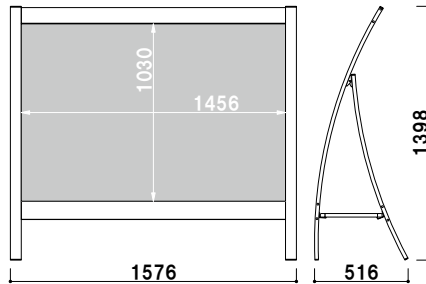

# RX

大型に対応したカーブサイン。

RX-9001

**パンチングネット付き**  
パンチングネットには、ウエイト等を置くことができます。

**オプション**  
**サインウエイト**

¥2,500 (税抜価格) 020

重量 ■ 10.0kg (満水時)  
本体 ■ ポリエチレン  
(P.407 掲載)

本体 ■ アルミ押型材白塗装仕上  
 面板 ■ アートパネル白 3mm  
 面板サイズ ■ W1476 × H1050mm  
 ※パンチングネット 1 枚付属

※本製品は画面有効サイズが  
 ポスターサイズ (B0) となります。  
 ラミネート加工などを施してご使用ください。  
 ご注文・ご使用の際には、ご注意ください。

**交換用**  
**RX-9001 用面板**

¥31,200 (税抜価格) 050  
 材質 ■ アートパネル白 3mm  
 サイズ ■ W1476 × H1050mm

**RX-9001** (ホワイト)

片面 屋外

¥139,000 (税抜価格) 重量 ■ 18.5kg 552

本体 ■ アルミ押型材白塗装仕上  
 面板 ■ アートパネル白 3mm  
 面板サイズ ■ W1208 × H861mm  
 ※パンチングネット 1 枚付属

※本製品は画面有効サイズが  
 ポスターサイズ (A0) となります。  
 ラミネート加工などを施してご使用ください。

**交換用**  
**RX-128 用面板**

¥13,400 (税抜価格) 033  
 材質 ■ アートパネル白 3mm  
 サイズ ■ W1208 × H861mm

**RX-128** (ホワイト)

1m以下 片面 屋外

¥108,000 (税抜価格) 重量 ■ 15.0kg 323

本体 ■ アルミ押型材白塗装仕上  
 面板 ■ アートパネル白 3mm  
 面板サイズ ■ W1802 × H861mm  
 ※パンチングネット 1 枚付属

**交換用**  
**RX-188 用面板**

¥16,000 (税抜価格) 049  
 材質 ■ アートパネル白 3mm  
 サイズ ■ W1802 × H861mm