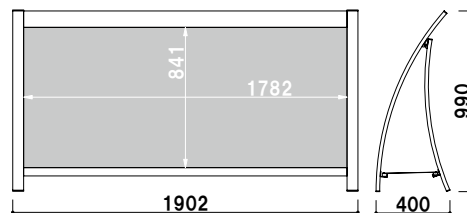

※本製品は画面有効サイズが  
 ポスターサイズ (B0) となります。  
 ラミネート加工などを施してご使用ください。  
 ご注文・ご使用の際には、ご注意ください。

**交換用**  
**RX-9001 用面板**

¥31,200 (税抜価格) 050  
 材質 ■ アートパネル白 3mm  
 サイズ ■ W1476 × H1050mm

**RX-9001** (ホワイト)

片面 屋外

¥139,000 (税抜価格) 重量 ■ 18.5kg 552

本体 ■ アルミ押型材白塗装仕上  
 面板 ■ アートパネル白 3mm  
 面板サイズ ■ W1208 × H861mm  
 ※パンチングネット 1 枚付属

※本製品は画面有効サイズが  
 ポスターサイズ (A0) となります。  
 ラミネート加工などを施してご使用ください。

**交換用**  
**RX-128 用面板**

¥13,400 (税抜価格) 033  
 材質 ■ アートパネル白 3mm  
 サイズ ■ W1208 × H861mm

**RX-128** (ホワイト)

1m以下 片面 屋外

¥108,000 (税抜価格) 重量 ■ 15.0kg 323

本体 ■ アルミ押型材白塗装仕上  
 面板 ■ アートパネル白 3mm  
 面板サイズ ■ W1802 × H861mm  
 ※パンチングネット 1 枚付属

**交換用**  
**RX-188 用面板**

¥16,000 (税抜価格) 049  
 材質 ■ アートパネル白 3mm  
 サイズ ■ W1802 × H861mm

**RX-188** (ホワイト)

1m以下 片面 屋外

¥124,000 (税抜価格) 重量 ■ 19.0kg 457

RXカーブ  
 サイン

省スペース  
 SIL

Aサイン  
 L型

Aサイン

AP  
 サイン