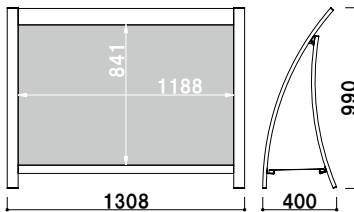

# RX

大型に対応したカーブサイン。

RX-9001

**パンチングネット付き**  
パンチングネットには、ウエイト等を置くことができます。

**オプション**  
**サインウエイト**

¥2,500 (税抜価格) 020

重量 ■ 10.0kg (満水時)  
本体 ■ ポリエチレン  
(P.407 掲載)

本体 ■ アルミ押型材白塗装仕上  
 面板 ■ アートパネル白 3mm  
 面板サイズ ■ W1476 × H1050mm  
 ※パンチングネット 1 枚付属

※本製品は画面有効サイズが  
 ポスターサイズ (B0) となります。  
 ラミネート加工などを施してご使用ください。  
 ご注文・ご使用の際には、ご注意ください。

**交換用**  
**RX-9001 用面板**

¥31,200 (税抜価格) 050  
 材質 ■ アートパネル白 3mm  
 サイズ ■ W1476 × H1050mm

**RX-9001** (ホワイト)

片面 屋外

¥139,000 (税抜価格) 重量 ■ 18.5kg 552

本体 ■ アルミ押型材白塗装仕上  
 面板 ■ アートパネル白 3mm  
 面板サイズ ■ W1208 × H861mm  
 ※パンチングネット 1 枚付属

※本製品は画面有効サイズが  
 ポスターサイズ (A0) となります。  
 ラミネート加工などを施してご使用ください。

**交換用**  
**RX-128 用面板**

¥13,400 (税抜価格) 033  
 材質 ■ アートパネル白 3mm  
 サイズ ■ W1208 × H861mm

**RX-128** (ホワイト)

1m以下 片面 屋外

¥108,000 (税抜価格) 重量 ■ 15.0kg 323

本体 ■ アルミ押型材白塗装仕上  
 面板 ■ アートパネル白 3mm  
 面板サイズ ■ W1802 × H861mm  
 ※パンチングネット 1 枚付属

**交換用**  
**RX-188 用面板**

¥16,000 (税抜価格) 049  
 材質 ■ アートパネル白 3mm  
 サイズ ■ W1802 × H861mm