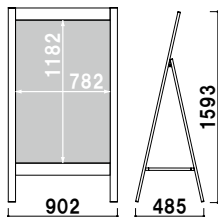

## AS-9340 (ステンカラー) 片面 屋外

¥84,700 (税抜価格) 重量 ■ 14.2kg 152

本体 ■ アルミ押型材アルマイト仕上  
 面板 ■ アートパネル白 3mm  
 面板サイズ ■ W800 × H1200mm  
 ※パンチングネット1枚付属

### 交換用 AS-9340用面板

¥12,400 (税抜価格) 050

材質 ■ アートパネル白 3mm  
 サイズ ■ W800 × H1200mm

## AS-9540 (ステンカラー)

片面 屋外

¥119,800 (税抜価格) 重量 21.6kg 399

本体 ■ アルミ押型材アルマイト仕上  
 面板 ■ アートパネル白 3mm  
 面板サイズ ■ W1600 × H1200mm  
 ※パンチングネット1枚付属

交換用

### AS-9540用面板

¥32,000 (税抜価格) 110

材質 ■ アートパネル白 3mm  
 サイズ ■ W1600 × H1200mm

この製品は**実費送料**がかかります。  
大型商品につき、ご了承願います。