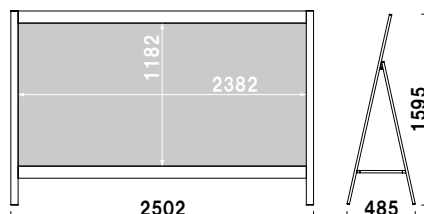

## AS-9540 (ステンカラー)

片面 屋外

¥119,800 (税抜価格) 重量 21.6kg 399

本体 ■ アルミ押型材アルマイト仕上  
 面板 ■ アートパネル白 3mm  
 面板サイズ ■ W1600 × H1200mm  
 ※パンチングネット1枚付属

交換用

### AS-9540用面板

¥32,000 (税抜価格) 110

材質 ■ アートパネル白 3mm  
 サイズ ■ W1600 × H1200mm

この製品は**実費送料**がかかります。  
大型商品につき、ご了承願います。

## AS-9840 (ステンカラー)

片面 屋外

¥129,800 (税抜価格) 重量 25.4kg 406

本体 ■ アルミ押型材アルマイト仕上  
 面板 ■ アートパネル白 3mm  
 面板サイズ ■ W2400 × H1200mm  
 ※パンチングネット1枚付属

交換用

### AS-9840用面板

¥35,600 (税抜価格) 146

材質 ■ アートパネル白 3mm  
 サイズ ■ W2400 × H1200mm

RX  
カーブ

省スペース  
SIL

Aサイン  
L型

Aサイン

AP  
サイン