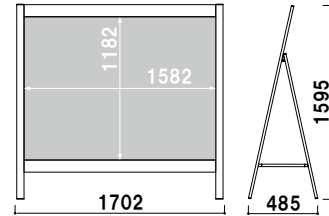

### 交換用 AS-9340用面板

¥12,400 (税抜価格) 050

材質 ■ アートパネル白 3mm  
 サイズ ■ W800 × H1200mm

### オプション サインウエイト

¥2,000 (税抜価格) 020

重量 ■ 10.0kg (満水時)  
 本体 ■ ポリエチレン  
 (P.407 掲載)

この製品は**実費送料**がかかります。  
大型商品につき、ご了承願います。

## AS-9540 (ステンカラー)

片面 屋外

¥119,800 (税抜価格) 重量 21.6kg 399

本体 ■ アルミ押型材アルマイト仕上  
 面板 ■ アートパネル白 3mm  
 面板サイズ ■ W1600 × H1200mm  
 ※パンチングネット1枚付属

交換用

### AS-9540用面板

¥32,000 (税抜価格) 110

材質 ■ アートパネル白 3mm  
 サイズ ■ W1600 × H1200mm

この製品は**実費送料**がかかります。  
大型商品につき、ご了承願います。