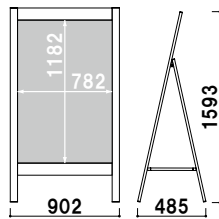

スタンドプレート

バリケードサイン

案内看板

傾斜地対応

ウォーターベース

注水サイン

タワーサイン

## AS-9340 (ステンカラー) 片面 屋外

¥97,000 (税抜価格) 重量 ■ 14.2kg 152

本体 ■ アルミ押型材アルマイト仕上  
 面板 ■ アートパネル白 3mm  
 面板サイズ ■ W800 × H1200mm  
 ※パンチングネット1枚付属

### 交換用 AS-9340用面板

¥12,400 (税抜価格) 050

材質 ■ アートパネル白 3mm  
 サイズ ■ W800 × H1200mm

## AS-9540 (ステンカラー)

片面 屋外

¥119,800 (税抜価格) 重量 ■ 21.6kg 399

本体 ■ アルミ押型材アルマイト仕上  
 面板 ■ アートパネル白 3mm  
 面板サイズ ■ W1600 × H1200mm  
 ※パンチングネット1枚付属

交換用