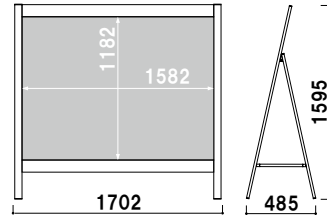

### 交換用 AS-9340用面板

¥12,400 (税抜価格) 050

材質 ■ アートパネル白 3mm  
 サイズ ■ W800 × H1200mm

### オプション サインウエイト

¥2,500 (税抜価格) 020

重量 ■ 10.0kg (満水時)  
 本体 ■ ポリエチレン  
 (P.407 掲載)

※大型品のため、ご注文時には  
配送可能な納品先か  
事前確認させていただきます。

## AS-9540 (ステンカラー)

片面 屋外

¥119,800 (税抜価格) 重量 ■ 21.6kg 399

本体 ■ アルミ押型材アルマイト仕上  
 面板 ■ アートパネル白 3mm  
 面板サイズ ■ W1600 × H1200mm  
 ※パンチングネット1枚付属

交換用

### AS-9540用面板

¥32,000 (税抜価格) 110

材質 ■ アートパネル白 3mm  
 サイズ ■ W1600 × H1200mm

- RX  
カーブ
- 省スペース  
SIL
- Aサイン  
L型
- Aサイン
- AP  
サイン