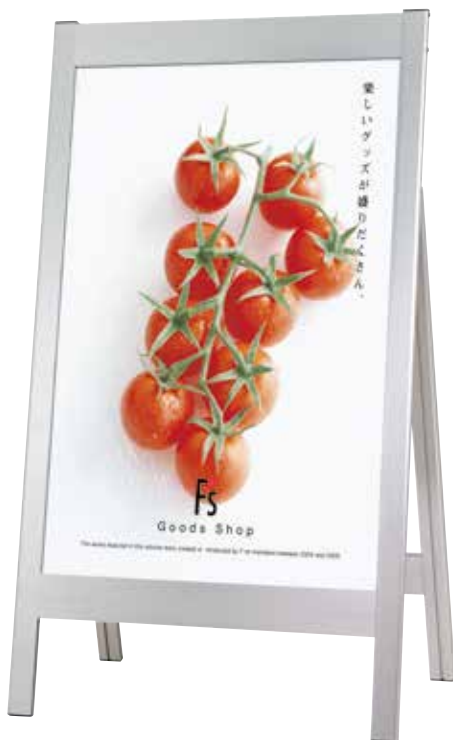

ビッグAサイン

AS 屋外対応、最大級のAサイン。

RXカーブサイン

省スペーススタンド

Aサイン L型

Aサイン

APサイン

ビッグAサイン

スタンドプレート

バリケードサイン

案内看板

傾斜地対応

ウォーターベース

注水サイン

タワーサイン

AS-9340 (ステンカラー) 片面 屋外

¥97,000 (税抜価格) 重量 ■ 14.2kg 152

本体 ■ アルミ押型材アルマイト仕上
面板 ■ アートパネル白 3mm
面板サイズ ■ W800 × H1200mm
※パンチングネット1枚付属

交換用 AS-9340用面板

¥12,400 (税抜価格) 050

材質 ■ アートパネル白 3mm
サイズ ■ W800 × H1200mm

オプション サインウエイト

¥2,500 (税抜価格) 020

重量 ■ 10.0kg (満水時)
本体 ■ ポリエチレン
(P.407 掲載)