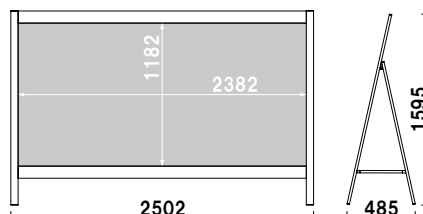

### AS-9540用面板

¥32,000 (税抜価格) 110

材質 ■ アートパネル白 3mm  
 サイズ ■ W1600 × H1200mm

- RX  
カーブ
- 省スペース  
SIL
- Aサイン  
L型
- Aサイン
- AP  
サイン

### ビッグ Aサイン

- スタンド  
プレート
- バリエード  
サイン
- 案内看板
- 傾斜地  
対応
- ウォーター  
ベース
- 注水  
サイン
- タワー  
サイン

※大型品のため、ご注文時には配送可能な納品先か  
事前確認させていただきます。

## AS-9840 (ステンカラー)

片面 屋外

¥149,800 (税抜価格) 重量 ■ 25.4kg 406

本体 ■ アルミ押型材アルマイト仕上  
 面板 ■ アートパネル白 3mm  
 面板サイズ ■ W2400 × H1200mm  
 ※パンチングネット1枚付属

交換用

### AS-9840用面板

¥35,600 (税抜価格) 146

材質 ■ アートパネル白 3mm  
 サイズ ■ W2400 × H1200mm