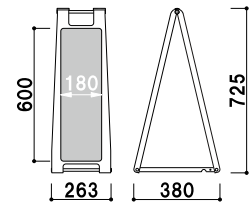

本体 ■ ABS 樹脂  
面板サイズ ■ W180 × H600mm  
※製造工程上、製品に若干の  
黒点が混ざります。

両面 屋外

重量 ■ 1.8kg 011

SP-209 (ブラウン)

¥8,800 (税抜価格)

景観法対応  
おすすめ商品

本体 ■ ABS 樹脂  
面板サイズ ■ W180 × H600mm

両面 屋外

重量 ■ 1.8kg 011

本体 ■ ABS 樹脂  
 面板サイズ ■ W180 × H600mm

SP-201  
 (イエロー)

SP-202  
 (レッド)

SP-207  
 (ブラック)

SP-208  
 (ホワイト)

両面 屋外

¥8,800 (税抜価格)

重量 ■ 1.8kg 011

SP-208 (ホワイト)

❗ ウェイトで安定させたい...

オプション

スタンドウェイト

¥1,500 (税抜価格) 011

重量 ■ 5.0kg (横置き満水時)  
 3.0kg (縦置き満水時)

本体 ■ ポリエチレン  
 (P.404 掲載)