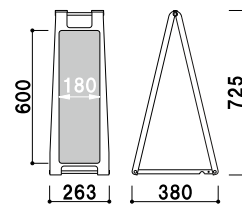

本体 ■ ABS 樹脂  
面板サイズ ■ W180 × H600mm  
※製造工程上、製品に若干の  
黒点が混ざります。

両面 屋外

重量 ■ 1.8kg 011

SP-209 (ブラウン)

¥8,800 (税抜価格)

景観法対応  
おすすめ商品

本体 ■ ABS 樹脂  
面板サイズ ■ W180 × H600mm

両面 屋外

重量 ■ 1.8kg 011

本体 ■ ABS 樹脂  
 面板サイズ ■ W180 × H600mm

SP-201  
 (イエロー)

SP-202  
 (レッド)

SP-207  
 (ブラック)

SP-208  
 (ホワイト)

両面 屋外

¥8,800 (税抜価格)

重量 ■ 1.8kg 011

SP-208 (ホワイト)

❗ ウェイトで安定させたい...

オプション

スタンドウェイト

¥1,500 (税抜価格) 011

重量 ■ 5.0kg (横置き満水時)  
 3.0kg (縦置き満水時)

本体 ■ ポリエチレン  
 (P.404 掲載)