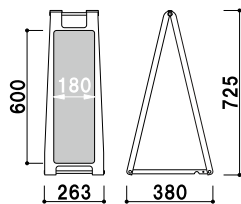

バリケード  
サイン

案内看板

傾斜地  
対応

ウォーター  
ベース

注水  
サイン

タワー  
サイン

SP-210 (クリア)

¥13,800 (税抜価格)

本体 ■ ABS 樹脂  
面板サイズ ■ W180 × H600mm  
※製造工程上、製品に若干の  
黒点が混ざります。

両面 屋外

重量 ■ 1.8kg 011

SP-209 (ブラウン)

¥8,800 (税抜価格)

景観法対応  
おすすめ商品

本体 ■ ABS 樹脂  
面板サイズ ■ W180 × H600mm

両面 屋外

重量 ■ 1.8kg 011

本体 ■ ABS 樹脂  
 面板サイズ ■ W180 × H600mm

SP-201  
 (イエロー)

SP-202  
 (レッド)

SP-207  
 (ブラック)

SP-208  
 (ホワイト)

両面 屋外

¥8,800 (税抜価格)

重量 ■ 1.8kg 011

SP-208 (ホワイト)

❗ ウェイトで安定させたい...

オプション

スタンドウェイト

¥1,500 (税抜価格) 011

重量 ■ 5.0kg (横置き満水時)  
 3.0kg (縦置き満水時)

本体 ■ ポリエチレン  
 (P.404 掲載)