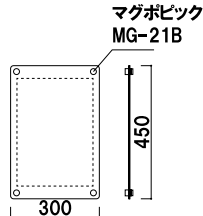

SP カスタマイズできる スチール製スタンドプレート。

新製品
NEW

マグネット使用可

取っ手付き

本体上部より取っ手を引き出すことができ、持ち運びに便利です。

本体 ■ スチール黒塗装仕上げ
取っ手 ■ クロームメッキ仕上げ
面板サイズ ■ W340 × H700mm
上部取っ手付

SP-スチール黒 (ブラック)

両面 屋外

¥14,500 (税抜価格)

重量 ■ 5.1kg 017

本体 ■ スチール白塗装仕上げ
取っ手 ■ クロームメッキ仕上げ
面板サイズ ■ W340 × H700mm
上部取っ手付

SP-スチール白 (ホワイト)

両面 屋外

¥14,500 (税抜価格)

重量 ■ 5.1kg 017

- RXカーブサイン
- 省スペーススタンド
- Aサイン L型
- Aサイン
- APサイン
- ビッグAサイン
- スタンドプレート
- バリアードサイン
- 案内看板
- 傾斜地対応
- ウォーターベース
- 注水サイン
- タワーサイン

多彩なオプションで、カスタマイズ可能。

オプション
A3 ソフトケース
 ¥1,600 (税抜価格) 005

本体 ■ 塩ビ (片面マット)
 ※印刷物はよく乾いてからお入れ下さい。

A4 ソフトケース
 ¥900 (税抜価格) 003

本体 ■ 塩ビ (片面マット)
 ※印刷物はよく乾いてからお入れ下さい。

オプションソフトケース
 挿入口を折り返して閉じる
 防滴チャック付き。
 ポスターを雨から守ります。
 ソフトケースは消耗品とお考え
 ください。
 ご使用環境によって熱変形が
 生じる場合があります。

オプション
B4 挟み込み面板
 ¥9,800 (税抜価格) 005

本体 ■ アクリル透明 t2mm
 2枚合わせ
 マグボピック4セット付き
 ※防水ではございません。

オプション
ホワイトボードマグネットシート
 ¥3,000 (税抜価格) 003

本体サイズ ■ W300 × H500mm

※水にぬれるとマーカーが
 流れ落ちてしまいますので、
 雨や水のかからない場所
 でご使用ください。

オプション
SP-430 (A4判3ツ折用)
 (クリア/グレー/ブラック/レッド)
 ¥2,700 (税抜価格) 003