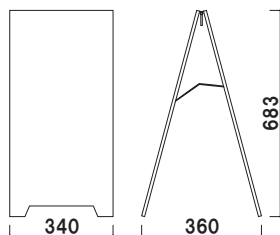

SP カスタマイズできる スチール製スタンドプレート。

新製品
NEW

マグネット使用可

取っ手付き

本体上部より取っ手を引き出すことができ、持ち運びに便利です。

本体 ■ スチール黒塗装仕上げ
取っ手 ■ クロームメッキ仕上げ
面板サイズ ■ W340 × H700mm
上部取っ手付

SP-スチール黒 (ブラック)

両面 屋外

¥14,500 (税抜価格)

重量 ■ 5.1kg 017

本体 ■ スチール白塗装仕上げ
取っ手 ■ クロームメッキ仕上げ
面板サイズ ■ W340 × H700mm
上部取っ手付

SP-スチール白 (ホワイト)

両面 屋外

¥14,500 (税抜価格)

重量 ■ 5.1kg 017

- RXカーブサイン
- 省スペーススタンド
- Aサイン L型
- Aサイン
- APサイン
- ビッグAサイン
- スタンドプレート
- バリアードサイン
- 案内看板
- 傾斜地対応
- ウォーターベース
- 注水サイン
- タワーサイン