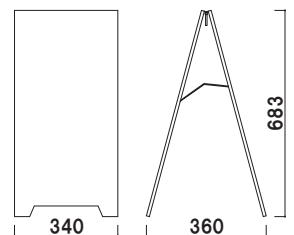

SP カスタマイズできる スチール製スタンドプレート。

新製品
NEW

マグネット使用可

取っ手付き

本体上部より取っ手を引き出すことができ、持ち運びに便利です。

本体 ■ スチール黒塗装仕上げ
取っ手 ■ クロームメッキ仕上げ
面板サイズ ■ W340 × H700mm
上部取っ手付

SP-スチール黒 (ブラック)

両面 屋外

¥14,500 (税抜価格)

重量 ■ 5.1kg 017

本体 ■ スチール白塗装仕上げ
取っ手 ■ クロームメッキ仕上げ
面板サイズ ■ W340 × H700mm
上部取っ手付

SP-スチール白 (ホワイト)

両面 屋外

¥14,500 (税抜価格)

重量 ■ 5.1kg 017

- RXカーブサイン
- 省スペーススタンド
- Aサイン L型
- Aサイン
- APサイン
- ビッグAサイン
- スタンドプレート
- バリアードサイン
- 案内看板
- 傾斜地対応
- ウォーターベース
- 注水サイン
- タワーサイン