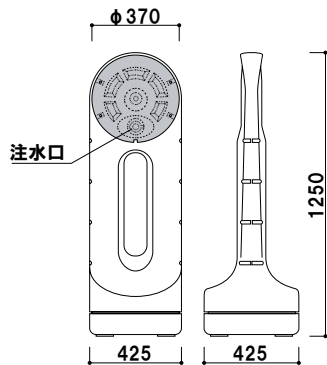

本体 ■ ポリエチレン  
 面板 ■ PET 白無地 1.5mm  
 面板サイズ ■ W250 × H725mm  
 ※白無地面板付き (両面)  
 ※ご注文時に本体カラーをご指定ください。

**特注面板**

マーカーで手書きができるボード仕様にも変更可能です。  
 詳細はお問い合わせください。

**ガイドサイン** (シルバー / ブラック)

メーカー直送 両面 屋外

¥29,600 (税抜価格)

重量 ■ 3.0kg (満水時 15.5kg) 030

本体 ■ ポリエチレン  
 面板 ■ PET 白無地 1mm  
 面板サイズ ■ W392 × H470mm  
 ※白無地面板付き (両面)  
 ※ご注文時に本体カラーをご指定ください。

**スタンドサイン80** (イエロー / シルバー)

メーカー直送 両面 屋外

¥30,000 (税抜価格)

重量 ■ 3.0kg (満水時 34.0kg) 030

本体 ■ ポリエチレン  
 面板 ■ PET 白無地 1mm  
 面板サイズ ■ φ 370mm  
 ※白無地面板付き (両面)  
 ※ご注文時に本体カラーをご指定ください。

**倒れにくい水タンク構造 (中空)**  
 人や車に優しいプラスチック製です。  
 寒冷地でご使用の場合は不凍液を入れてください。

**スタンドサイン125R** (イエロー / シルバー)

メーカー直送 両面 屋外

¥38,600 (税抜価格)

重量 ■ 5.2kg (満水時 59.0kg) 030

- RX カーブ
- 省スペース SIL
- Aサイン L型
- Aサイン
- AP サイン
- ビッグ Aサイン
- スタンド プレート
- バリエード サイン
- 案内看板
- 傾斜地 対応
- ウォーター ベース

**注水サイン**

**タワーサイン**

本体 ■ ポリエチレン  
 面板 ■ PET 白無地 1.5mm  
 面板サイズ ■ W390 × H467mm  
 ※白無地面板付き(両面)  
 ※ご注文時に本体カラーをご指定ください。