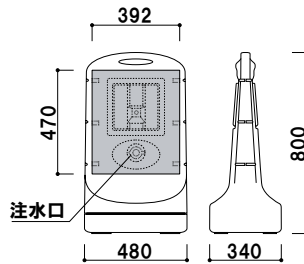

ビッグAサイン

スタンドプレート

バリケードサイン

案内看板

傾斜地対応

ウォーターベース

注水サイン

タワーサイン

本体 ■ ポリエチレン  
 面板 ■ PET 白無地 1.5mm  
 面板サイズ ■ W250 × H725mm  
 ※白無地面板付き (両面)  
 ※ご注文時に本体カラーをご指定ください。

**特注面板**

マーカーで手書きができるボード仕様にも変更可能です。  
 詳細はお問い合わせください。

**ガイドサイン** (シルバー / ブラック)

メーカー直送 両面 屋外

¥29,600 (税抜価格)

重量 ■ 3.0kg (満水時 15.5kg) 030

本体 ■ ポリエチレン  
 面板 ■ PET 白無地 1mm  
 面板サイズ ■ W392 × H470mm  
 ※白無地面板付き (両面)  
 ※ご注文時に本体カラーをご指定ください。

**スタンドサイン80** (イエロー / シルバー)

メーカー直送 両面 屋外

¥30,000 (税抜価格)

重量 ■ 3.0kg (満水時 34.0kg) 030