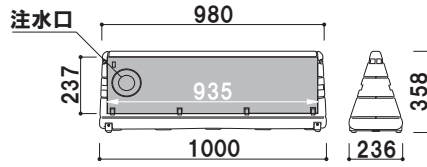

本体 ■ ポリエチレン  
 面板 ■ PET 白無地 1.5mm  
 面板サイズ ■ φ 370mm  
 ※白無地面板付き(両面)  
 ※ご注文時に本体カラーをご指定ください。

**RPS-RO** (イエロー/グレー) メーカー直送 両面 屋外

¥23,600 (税抜価格) 重量 ■ 4.0kg (満水時 32.0kg) 030

RXカーブサイン

省スペーススタンド

Aサイン L型

Aサイン

APサイン

ビッグAサイン

スタンドプレート

バリケードサイン

案内看板

傾斜地対応

ウォーターベース

注水サイン

タワーサイン

本体 ■ ポリエチレン  
 面板 ■ PET 白無地 1.5mm  
 面板サイズ ■ W931 × H235mm  
 ※白無地面板付き(両面)  
 ※ご注文時に本体カラーをご指定ください。

**DPS-R0** (イエロー/グレー)

メーカー直送 両面 屋外

¥24,700 (税抜価格)

重量 ■ 3.5kg (満水時 30.0kg) 030

GBS-33 (ブラック)

GBS-33 (グレー)

本体 ■ ポリエチレン  
 有効表示面 ■ W330 × H382mm  
 ※ご注文時に本体カラーをご指定ください。