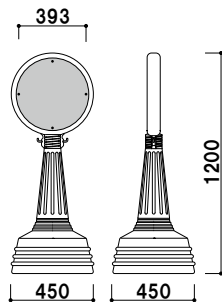

# 注水サイン

安定性に優れた  
ウォーターサイン。

YT-865A

YT-865A / 865B

注水方法

本体ベース部の内キャップをはずして水を入れることができます。

キャスター付き

本体 ■ 高密度ポリエチレン  
主柱 ■ アルミ押出材  
面板 ■ アートパネル 3mm  
面板サイズ ■ W430 × H450mm  
キャスター仕様  
※白無地面板付き(両面)

YT-865A (シルバー)

メーカー直送 両面 屋外

¥64,000 (税抜価格) 重量 ■ 6.2kg (満水時 42.1kg) 030

本体 ■ 高密度ポリエチレン  
主柱 ■ アルミ押出材  
面板 ■ アートパネル 3mm  
面板サイズ ■ W430 × H820mm  
キャスター仕様  
※白無地面板付き(両面)

YT-865B (シルバー)

メーカー直送 両面 屋外

¥66,000 (税抜価格) 重量 ■ 6.6kg (満水時 42.5kg) 030

本体 ■ 高密度ポリエチレン  
面板 ■ PET 白無地 1mm  
面板サイズ ■ φ 393mm  
※白無地面板付き(両面)  
※ご注文時にカラーをご指定ください。

YT-700A (グリーン/ブラウン)

メーカー直送 両面 屋外

¥36,680 (税抜価格) 重量 ■ 4.0kg (満水時 37.0kg) 030

本体 ■ 高密度ポリエチレン  
面板 ■ PET 白無地 1mm  
面板サイズ ■ 上部: φ 393mm  
下部: W356 × H207mm  
※白無地面板付き(両面)  
※ご注文時にカラーをご指定ください。