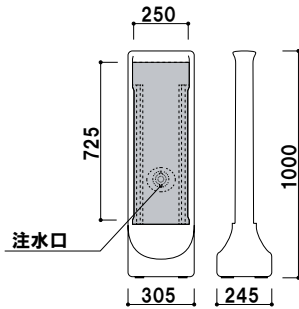

ビッグAサイン

スタンドプレート

バリケードサイン

案内看板

傾斜地対応

ウォーターベース

注水サイン

タワーサイン

本体 ■ ポリエチレン  
 面板 ■ PET 白無地 1.5mm  
 面板サイズ ■ W250 × H725mm  
 ※白無地面板付き (両面)  
 ※ご注文時に本体カラーをご指定ください。

**特注面板**

マーカーで手書きができるボード仕様にも変更可能です。  
 詳細はお問い合わせください。

**ガイドサイン** (シルバー / ブラック)

メーカー直送 両面 屋外

¥29,600 (税抜価格)

重量 ■ 3.0kg (満水時 15.5kg) 030

本体 ■ ポリエチレン  
 面板 ■ PET 白無地 1mm  
 面板サイズ ■ W392 × H470mm  
 ※白無地面板付き (両面)  
 ※ご注文時に本体カラーをご指定ください。

**スタンドサイン80** (イエロー / シルバー)

メーカー直送 両面 屋外

¥30,000 (税抜価格)

重量 ■ 3.0kg (満水時 34.0kg) 030