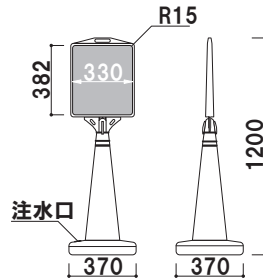

ビッグAサイン

スタンドプレート

バリケードサイン

案内看板

傾斜地対応

ウォーターベース

注水サイン

タワーサイン

本体 ■ ポリエチレン  
 面板 ■ PET 白無地 1.5mm  
 面板サイズ ■ W931 × H235mm  
 ※白無地面板付き(両面)  
 ※ご注文時に本体カラーをご指定ください。

**DPS-R0** (イエロー/グレー)

メーカー直送 両面 屋外

¥24,700 (税抜価格)

重量 ■ 3.5kg (満水時 30.0kg) 030

GBS-33 (ブラック)

GBS-33 (グレー)

本体 ■ ポリエチレン  
 有効表示面 ■ W330 × H382mm  
 ※ご注文時に本体カラーをご指定ください。

**GBS-33** (グレー/ブラック)

組立 メーカー直送 両面 屋外

¥12,400 (税抜価格)

重量 ■ 2.0kg (満水時 7.0kg) 030

- RX カーブ
- 省スペース SIL
- Aサイン L型
- Aサイン
- AP サイン
- ビッグ Aサイン
- スタンド プレート
- バリケード サイン
- 案内看板
- 傾斜地 対応
- ウォーター ベース

注水サイン

タワーサイン