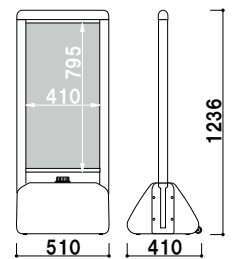

# 注水サイン

安定性に優れた  
ウォーターサイン。

YT-865A

YT-865A / 865B

注水方法

本体ベース部の内キャップをはずして水を入れることができます。

キャスター付き

本体 ■ 高密度ポリエチレン  
主柱 ■ アルミ押出材  
面板 ■ アートパネル 3mm  
面板サイズ ■ W430 × H450mm  
キャスター仕様  
※白無地面板付き(両面)

YT-865A (シルバー)

メーカー直送 両面 屋外

¥64,000 (税抜価格) 重量 ■ 6.2kg (満水時 42.1kg) 030

本体 ■ 高密度ポリエチレン  
主柱 ■ アルミ押出材  
面板 ■ アートパネル 3mm  
面板サイズ ■ W430 × H820mm  
キャスター仕様  
※白無地面板付き(両面)

YT-865B (シルバー)

メーカー直送 両面 屋外

¥66,000 (税抜価格) 重量 ■ 6.6kg (満水時 42.5kg) 030

本体 ■ 高密度ポリエチレン  
面板 ■ PET 白無地 1mm  
面板サイズ ■ φ 393mm  
※白無地面板付き(両面)  
※ご注文時にカラーをご指定ください。

YT-700A (グリーン/ブラウン)

メーカー直送 両面 屋外

¥36,680 (税抜価格) 重量 ■ 4.0kg (満水時 37.0kg) 030

本体 ■ 高密度ポリエチレン  
面板 ■ PET 白無地 1mm  
面板サイズ ■ 上部: φ 393mm  
下部: W356 × H207mm  
※白無地面板付き(両面)  
※ご注文時にカラーをご指定ください。

重量 ■ 3.0kg (満水時 15.5kg) 030

本体 ■ ポリエチレン  
 面板 ■ PET 白無地 1mm  
 面板サイズ ■ W392 × H470mm  
 ※白無地面板付き (両面)  
 ※ご注文時に本体カラーをご指定ください。

**スタンドサイン80** (イエロー / シルバー)

メーカー直送 両面 屋外

¥30,000 (税抜価格)

重量 ■ 3.0kg (満水時 34.0kg) 030