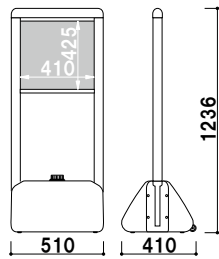

# 注水サイン

安定性に優れた  
ウォーターサイン。

YT-865A

YT-865A / 865B

注水方法

本体ベース部の内キャップをはずして水を入れることができます。

キャスター付き

本体 ■ 高密度ポリエチレン  
主柱 ■ アルミ押出材  
面板 ■ アートパネル 3mm  
面板サイズ ■ W430 × H450mm  
キャスター仕様  
※白無地面板付き(両面)

YT-865A (シルバー)

メーカー直送 両面 屋外

¥64,000 (税抜価格) 重量 ■ 6.2kg (満水時 42.1kg) 030

本体 ■ 高密度ポリエチレン  
主柱 ■ アルミ押出材  
面板 ■ アートパネル 3mm  
面板サイズ ■ W430 × H820mm  
キャスター仕様  
※白無地面板付き(両面)

YT-865B (シルバー)

メーカー直送 両面 屋外

¥66,000 (税抜価格) 重量 ■ 6.6kg (満水時 42.5kg) 030

本体 ■ 高密度ポリエチレン  
面板 ■ PET 白無地 1mm  
面板サイズ ■ φ 393mm  
※白無地面板付き(両面)  
※ご注文時にカラーをご指定ください。

YT-700A (グリーン/ブラウン)

メーカー直送 両面 屋外

¥36,680 (税抜価格) 重量 ■ 4.0kg (満水時 37.0kg) 030

本体 ■ 高密度ポリエチレン  
面板 ■ PET 白無地 1mm  
面板サイズ ■ 上部: φ 393mm  
下部: W356 × H207mm  
※白無地面板付き(両面)  
※ご注文時にカラーをご指定ください。

重量 ■ 3.0kg (満水時 15.5kg) 030

本体 ■ ポリエチレン  
 面板 ■ PET 白無地 1mm  
 面板サイズ ■ W392 × H470mm  
 ※白無地面板付き (両面)  
 ※ご注文時に本体カラーをご指定ください。

**スタンドサイン80** (イエロー / シルバー)

メーカー直送 両面 屋外

¥30,000 (税抜価格)

重量 ■ 3.0kg (満水時 34.0kg) 030