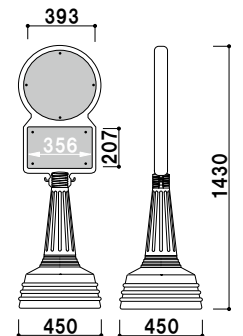

YT-865A (シルバー)

メーカー直送 両面 屋外

¥64,000 (税抜価格) 重量 ■ 6.2kg (満水時 42.1kg) 030

本体 ■ 高密度ポリエチレン  
主柱 ■ アルミ押出材  
面板 ■ アートパネル 3mm  
面板サイズ ■ W430 × H820mm  
キャスター仕様  
※白無地面板付き(両面)

YT-865B (シルバー)

メーカー直送 両面 屋外

¥66,000 (税抜価格) 重量 ■ 6.6kg (満水時 42.5kg) 030

本体 ■ 高密度ポリエチレン  
面板 ■ PET 白無地 1mm  
面板サイズ ■ φ 393mm  
※白無地面板付き(両面)  
※ご注文時にカラーをご指定ください。

YT-700A (グリーン/ブラウン)

メーカー直送 両面 屋外

¥36,680 (税抜価格) 重量 ■ 4.0kg (満水時 37.0kg) 030

本体 ■ 高密度ポリエチレン  
面板 ■ PET 白無地 1mm  
面板サイズ ■ 上部: φ 393mm  
下部: W356 × H207mm  
※白無地面板付き(両面)  
※ご注文時にカラーをご指定ください。

重量 ■ 3.0kg (満水時 15.5kg) 030

本体 ■ ポリエチレン  
 面板 ■ PET 白無地 1mm  
 面板サイズ ■ W392 × H470mm  
 ※白無地面板付き (両面)  
 ※ご注文時に本体カラーをご指定ください。

**スタンドサイン80** (イエロー / シルバー)

メーカー直送 両面 屋外

¥30,000 (税抜価格)

重量 ■ 3.0kg (満水時 34.0kg) 030