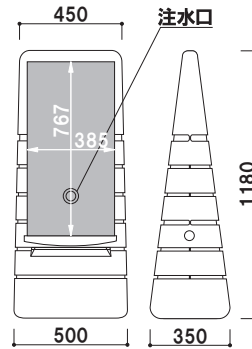

¥38,600 (税抜価格)

重量 ■ 5.2kg (満水時 59.0kg) 030

- RX カーブ
- 省スペース SIL
- Aサイン L型
- Aサイン
- AP サイン
- ビッグ Aサイン
- スタンド プレート
- バリエード サイン
- 案内看板
- 傾斜地 対応
- ウォーター ベース

**注水サイン**

**タワーサイン**

本体 ■ ポリエチレン  
 面板 ■ PET 白無地 1.5mm  
 面板サイズ ■ W390 × H467mm  
 ※白無地面板付き(両面)  
 ※ご注文時に本体カラーをご指定ください。

**BPS-RO** (イエロー/グレー) メーカー直送 両面 屋外

¥22,000 (税抜価格) 重量 ■ 3.0kg (満水時 31.0kg) 030

本体 ■ ポリエチレン  
 面板 ■ PET 白無地 1.5mm  
 面板サイズ ■ W219 × H667mm  
 ※白無地面板付き(両面)  
 ※ご注文時に本体カラーをご指定ください。

**MCS-RO** (イエロー/グレー) メーカー直送 両面 屋外

¥21,800 (税抜価格) 重量 ■ 2.3kg (満水時 24.6kg) 030

本体 ■ ポリエチレン  
 面板 ■ PET 白無地 1.5mm  
 面板サイズ ■ W385 × H767mm  
 ※白無地面板付き(両面)  
 ※ご注文時に本体カラーをご指定ください。

**MPS-RO** (イエロー/グレー) メーカー直送 両面 屋外

¥34,600 (税抜価格) 重量 ■ 5.5kg (満水時 50.5kg) 030

本体 ■ ポリエチレン  
 面板 ■ PET 白無地 1.5mm  
 面板サイズ ■ φ 370mm  
 ※白無地面板付き(両面)  
 ※ご注文時に本体カラーをご指定ください。

**RPS-RO** (イエロー/グレー) メーカー直送 両面 屋外

¥23,600 (税抜価格) 重量 ■ 4.0kg (満水時 32.0kg) 030

RXカーブサイン

省スペーススタンド

Aサイン L型

Aサイン

APサイン