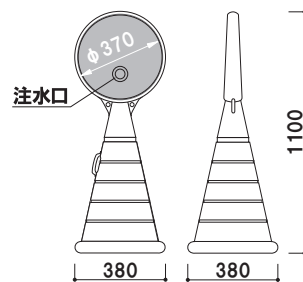

¥38,600 (税抜価格)

重量 ■ 5.2kg (満水時 59.0kg) 030

- RX カーブ
- 省スペース SIL
- Aサイン L型
- Aサイン
- AP サイン
- ビッグ Aサイン
- スタンド プレート
- バリエード サイン
- 案内看板
- 傾斜地 対応
- ウォーター ベース

**注水サイン**

**タワーサイン**

本体 ■ ポリエチレン  
 面板 ■ PET 白無地 1.5mm  
 面板サイズ ■ W390 × H467mm  
 ※白無地面板付き(両面)  
 ※ご注文時に本体カラーをご指定ください。

**BPS-RO** (イエロー/グレー) メーカー直送 両面 屋外

¥22,000 (税抜価格) 重量 ■ 3.0kg (満水時 31.0kg) 030

本体 ■ ポリエチレン  
 面板 ■ PET 白無地 1.5mm  
 面板サイズ ■ W219 × H667mm  
 ※白無地面板付き(両面)  
 ※ご注文時に本体カラーをご指定ください。

**MCS-RO** (イエロー/グレー) メーカー直送 両面 屋外

¥21,800 (税抜価格) 重量 ■ 2.3kg (満水時 24.6kg) 030

本体 ■ ポリエチレン  
 面板 ■ PET 白無地 1.5mm  
 面板サイズ ■ W385 × H767mm  
 ※白無地面板付き(両面)  
 ※ご注文時に本体カラーをご指定ください。

**MPS-RO** (イエロー/グレー) メーカー直送 両面 屋外

¥34,600 (税抜価格) 重量 ■ 5.5kg (満水時 50.5kg) 030

本体 ■ ポリエチレン  
 面板 ■ PET 白無地 1.5mm  
 面板サイズ ■ φ 370mm  
 ※白無地面板付き(両面)  
 ※ご注文時に本体カラーをご指定ください。

**RPS-RO** (イエロー/グレー) メーカー直送 両面 屋外

¥23,600 (税抜価格) 重量 ■ 4.0kg (満水時 32.0kg) 030

RXカーブサイン

省スペーススタンド

Aサイン L型

Aサイン

APサイン