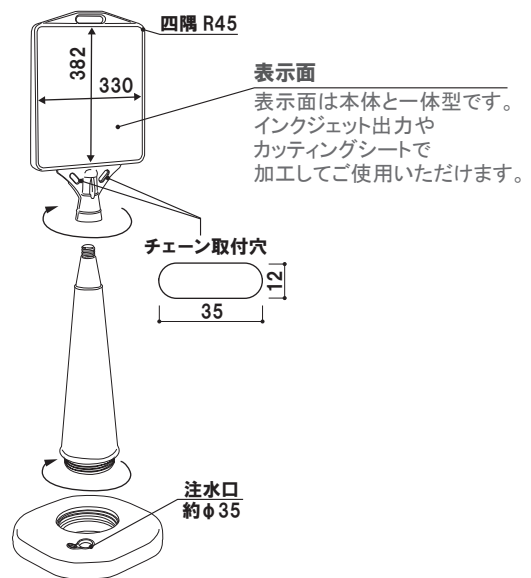

ビッグAサイン

スタンドプレート

バリケードサイン

案内看板

傾斜地対応

ウォーターベース

注水サイン

タワーサイン

本体 ■ ポリエチレン  
 面板 ■ PET 白無地 1.5mm  
 面板サイズ ■ W931 × H235mm  
 ※白無地面板付き(両面)  
 ※ご注文時に本体カラーをご指定ください。

**DPS-R0** (イエロー/グレー)

メーカー直送 両面 屋外

¥24,700 (税抜価格)

重量 ■ 3.5kg (満水時 30.0kg) 030

GBS-33 (ブラック)

GBS-33 (グレー)

本体 ■ ポリエチレン  
 有効表示面 ■ W330 × H382mm  
 ※ご注文時に本体カラーをご指定ください。

**GBS-33** (グレー/ブラック)

組立 メーカー直送 両面 屋外

¥12,400 (税抜価格)

重量 ■ 2.0kg (満水時 7.0kg) 030

- RX カーブ
- 省スペース SIL
- Aサイン L型
- Aサイン
- AP サイン
- ビッグ Aサイン
- スタンド プレート
- バリケード サイン
- 案内看板
- 傾斜地 対応
- ウォーター ベース

注水サイン

タワーサイン