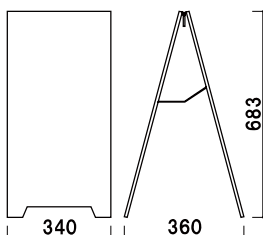

👉 Check !

こちらのQRコードよりSP-スチールの詳細や
多数のオプション品をご覧頂くことができます。

SP-スチール黒 (ブラック) / SP-スチール白 (ホワイト)

¥14,500 (税抜価格)

両面 屋外

重量 | 5.1kg 017

共通スペック

本体 | スチール焼付塗装
面板サイズ | スチール 焼付黒塗装
上部取っ手付

オプション スタンドウエイト

¥1,500 (税抜価格) 011

重量 | 5.0kg (横置き満水時)
3.0kg (縦置き満水時)

本体 | ポリエチレン
※水漏れの原因となりますので
注水口を上にご使用ください。
縦置きで使用される場合は
注水口を超えて水を注がないでください。

屋外

オプション ポリベース

¥980 (税抜価格) 009

重量 | 3.0kg (満水時)