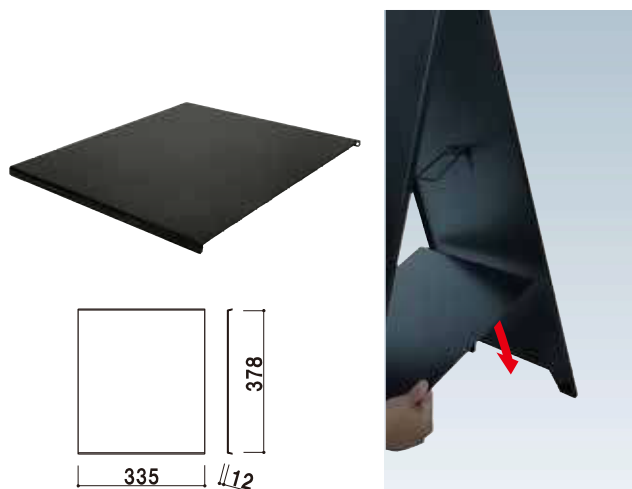

新製品
NEW

人気のSP-スチールに待望のオプションウエイト登場 SP-スチール オプションウエイト

オプション SP-スチール用ウエイト

¥4,500 (税抜価格) 重量 | 1.7kg 005
本体 | スチール 1.6mm厚 焼付黒塗装

★SP-スチール本体を
開いて引っ掛けるだけ

POINT

SP-スチール用ウエイトに注水ウエイトや
プランターなどを置くことができます。

スタンドウエイト/ポリベース搭載イメージ

👉 Check !

こちらのQRコードよりSP-スチールの詳細や
多数のオプション品をご覧頂くことができます。

SP-スチール黒 (ブラック) / SP-スチール白 (ホワイト)

¥14,500 (税抜価格)

両面 屋外

重量 | 5.1kg 017

共通スペック

本体 | スチール焼付塗装
面板サイズ | スチール 焼付黒塗装
上部取っ手付

オプション スタンドウエイト

¥1,500 (税抜価格) 011

重量 | 5.0kg (横置き満水時)
3.0kg (縦置き満水時)

本体 | ポリエチレン
※水漏れの原因となりますので
注水口を上にご使用ください。
縦置きで使用される場合は
注水口を超えて水を注がないでください。

屋外

オプション ポリベース

¥980 (税抜価格) 009

重量 | 3.0kg (満水時)