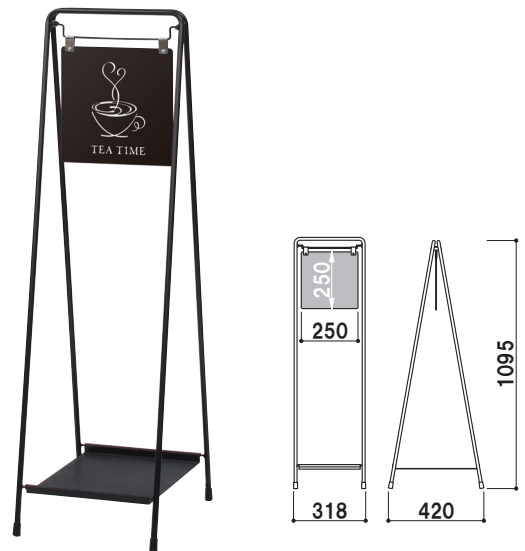

新製品
NEW

お店の雰囲気づくりに役立つディスプレイサイン VH・BH シリーズ

■ VH-250W

POINT

すらりと佇むスタンダードなカタチで
どんな景色にもなじむスタンド看板

製品の性質上、屋外でのご使用は色あせや
サビが発生する場合がございますが、
その風合いの変化や経年で増す味わいもあわせて
長くご使用いただきたい製品です。

VH-250B

よこ

★面板部

四角い表示面は
金具で吊られており、
風でゆれる構造に
なっています。

BH-250W

よこ

折りたたみ時

オプション

スタンドウエイト

¥1,500 (税抜価格) 011
重量 | 3.0kg (縦置き満水時)
本体 | ポリエチレン

★ウエイト台

植物などを
ディスプレイしても
雰囲気良く
使用できます。

オプション

スタンドウエイト

¥1,500 (税抜価格) 011
重量 | 5.0kg (横置き満水時)
本体 | ポリエチレン

VH-250W (面板:ホワイト) 両面 組立 屋外

¥19,000 (税抜価格) 重量 | 4.8kg 029

本体 | スチール焼付け黒塗装
 面板 | アートパネル白 3mm

VH-250B (面板:ブラック) 両面 組立 屋外

¥19,000 (税抜価格) 重量 | 4.8kg 029

本体 | スチール焼付け黒塗装
 面板 | アートパネル黒 3mm

BH-250W (面板:ホワイト) 両面 屋外

¥19,600 (税抜価格) 重量 | 3.5kg 029

本体 | スチール焼付け黒塗装
 面板 | アートパネル白 3mm

BH-250B (面板:ブラック) 両面 屋外

¥19,600 (税抜価格) 重量 | 3.5kg 029