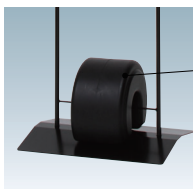

新製品
NEW

お店の雰囲気づくりに役立つディスプレイサイン VH・BH シリーズ

■ VH-250W

POINT

すらりと佇むスタンダードなカタチで
どんな景色にもなじむスタンド看板

製品の性質上、屋外でのご使用は色あせや
サビが発生する場合がございますが、
その風合いの変化や経年で増す味わいもあわせて
長くご使用いただきたい製品です。

VH-250B

よこ

★面板部

四角い表示面は
金具で吊られており、
風でゆれる構造に
なっています。

BH-250W

よこ

折りたたみ時

オプション

スタンドウエイト

¥1,500 (税抜価格) 011
重量 | 3.0kg (縦置き満水時)
本体 | ポリエチレン

★ウエイト台

植物などを
ディスプレイしても
雰囲気良く
使用できます。

オプション

スタンドウエイト

¥1,500 (税抜価格) 011
重量 | 5.0kg (横置き満水時)
本体 | ポリエチレン

VH-250W (面板:ホワイト) 両面 組立 屋外

¥19,000 (税抜価格) 重量 | 4.8kg 029

本体 | スチール焼付け黒塗装
 面板 | アートパネル白 3mm