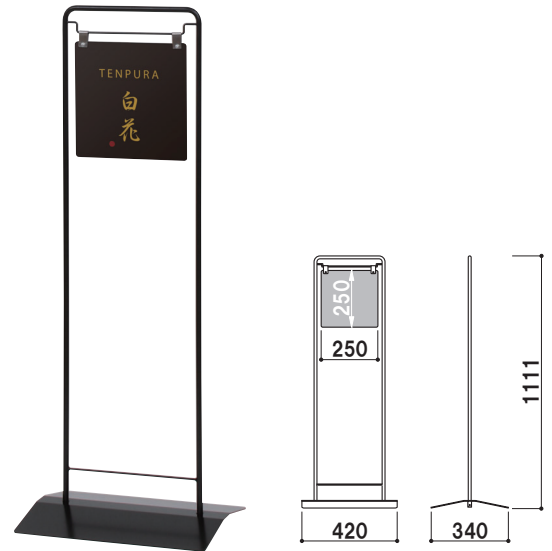

★面板部

四角い表示面は
金具で吊られており、
風でゆれる構造に
なっています。

BH-250W

よこ

折りたたみ時

オプション

スタンドウエイト

¥1,500 (税抜価格) 011
重量 | 3.0kg (縦置き満水時)
本体 | ポリエチレン

★ウエイト台

植物などを
ディスプレイしても
雰囲気良く
使用できます。

オプション

スタンドウエイト

¥1,500 (税抜価格) 011
重量 | 5.0kg (横置き満水時)
本体 | ポリエチレン

VH-250W (面板:ホワイト) 両面 組立 屋外

¥19,000 (税抜価格) 重量 | 4.8kg 029

本体 | スチール焼付け黒塗装
 面板 | アートパネル白 3mm

VH-250B (面板:ブラック) 両面 組立 屋外

¥19,000 (税抜価格) 重量 | 4.8kg 029

本体 | スチール焼付け黒塗装
 面板 | アートパネル黒 3mm

BH-250W (面板:ホワイト) 両面 屋外

¥19,600 (税抜価格) 重量 | 3.5kg 029

本体 | スチール焼付け黒塗装
 面板 | アートパネル白 3mm

BH-250B (面板:ブラック) 両面 屋外

¥19,600 (税抜価格) 重量 | 3.5kg 029