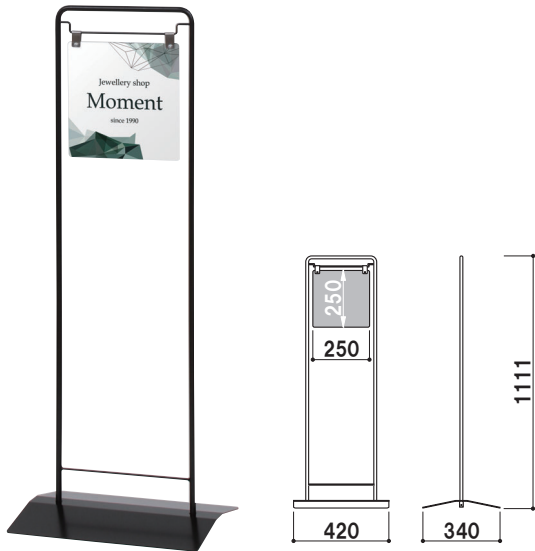

★面板部

四角い表示面は
金具で吊られており、
風でゆれる構造に
なっています。

BH-250W

よこ

折りたたみ時

オプション

スタンドウエイト

¥1,500 (税抜価格) 011
重量 | 3.0kg (縦置き満水時)
本体 | ポリエチレン

★ウエイト台

植物などを
ディスプレイしても
雰囲気良く
使用できます。

オプション

スタンドウエイト

¥1,500 (税抜価格) 011
重量 | 5.0kg (横置き満水時)
本体 | ポリエチレン

VH-250W (面板:ホワイト) 両面 組立 屋外

¥19,000 (税抜価格) 重量 | 4.8kg 029

本体 | スチール焼付け黒塗装
 面板 | アートパネル白 3mm

VH-250B (面板:ブラック) 両面 組立 屋外

¥19,000 (税抜価格) 重量 | 4.8kg 029

本体 | スチール焼付け黒塗装
 面板 | アートパネル黒 3mm

BH-250W (面板:ホワイト) 両面 屋外

¥19,600 (税抜価格) 重量 | 3.5kg 029

本体 | スチール焼付け黒塗装
 面板 | アートパネル白 3mm

BH-250B (面板:ブラック) 両面 屋外

¥19,600 (税抜価格) 重量 | 3.5kg 029