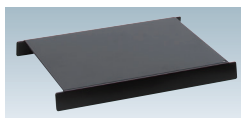

新製品
NEW

お店の雰囲気づくりに役立つディスプレイサイン VH・BH シリーズ - オプション -

■ BH-250B、棚板

POINT

テイクアウトのトッピングコーナーや
ショップカードや小物を置いてお店のアピールに

BH-250W

オプション
BH-250用棚板 屋内
¥4,000 (税抜価格) 005
重量 | 1kg
本体 | スチール 焼付け黒塗装
※棚板の高さは調整できません

VH-250W

オプション
VH-250用棚板
¥5,400 (税抜価格) 005
重量 | 0.9kg
本体 | スチール 焼付け黒塗装
※棚板は任意の高さに固定可能

FIRST 株式会社ファースト
〒468-0015 名古屋市天白区原1丁目815番地

TEL.052-803-6131 FAX.052-802-7131
☒ support@first-sp.com

ファースト サイン

検索

www.first-sp.com