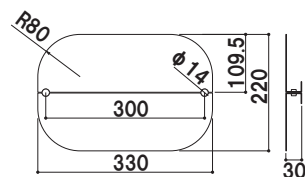

新製品
NEW

お店の雰囲気づくりに役立つディスプレイサイン VH・BH シリーズ - オプション -

■ BH-250B、棚板

POINT

テイクアウトのトッピングコーナーや
ショップカードや小物を置いてお店のアピールに

BH-250W

オプション
BH-250用棚板 屋内
¥4,000 (税抜価格) 005
重量 | 1kg
本体 | スチール 焼付け黒塗装
※棚板の高さは調整できません

VH-250W

オプション
VH-250用棚板
¥5,400 (税抜価格) 005
重量 | 0.9kg
本体 | スチール 焼付け黒塗装
※棚板は任意の高さに固定可能

FIRST 株式会社ファースト
〒468-0015 名古屋市天白区原1丁目815番地

TEL.052-803-6131 FAX.052-802-7131
☒ support@first-sp.com

ファースト サイン

検索

www.first-sp.com