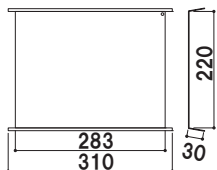

新製品
NEW

お店の雰囲気づくりに役立つディスプレイサイン VH・BH シリーズ - オプション -

■ BH-250B、棚板

POINT

テイクアウトのトッピングコーナーや
ショップカードや小物を置いてお店のアピールに

BH-250W

オプション
BH-250用棚板 屋内
¥4,000 (税抜価格) 005
重量 | 1kg
本体 | スチール 焼付け黒塗装
※棚板の高さは調整できません

VH-250W

オプション
VH-250用棚板
¥5,400 (税抜価格) 005
重量 | 0.9kg
本体 | スチール 焼付け黒塗装
※棚板は任意の高さに固定可能

FIRST 株式会社ファースト
〒468-0015 名古屋市天白区原1丁目815番地

TEL.052-803-6131 FAX.052-802-7131
☒ support@first-sp.com

ファースト サイン

検索

www.first-sp.com