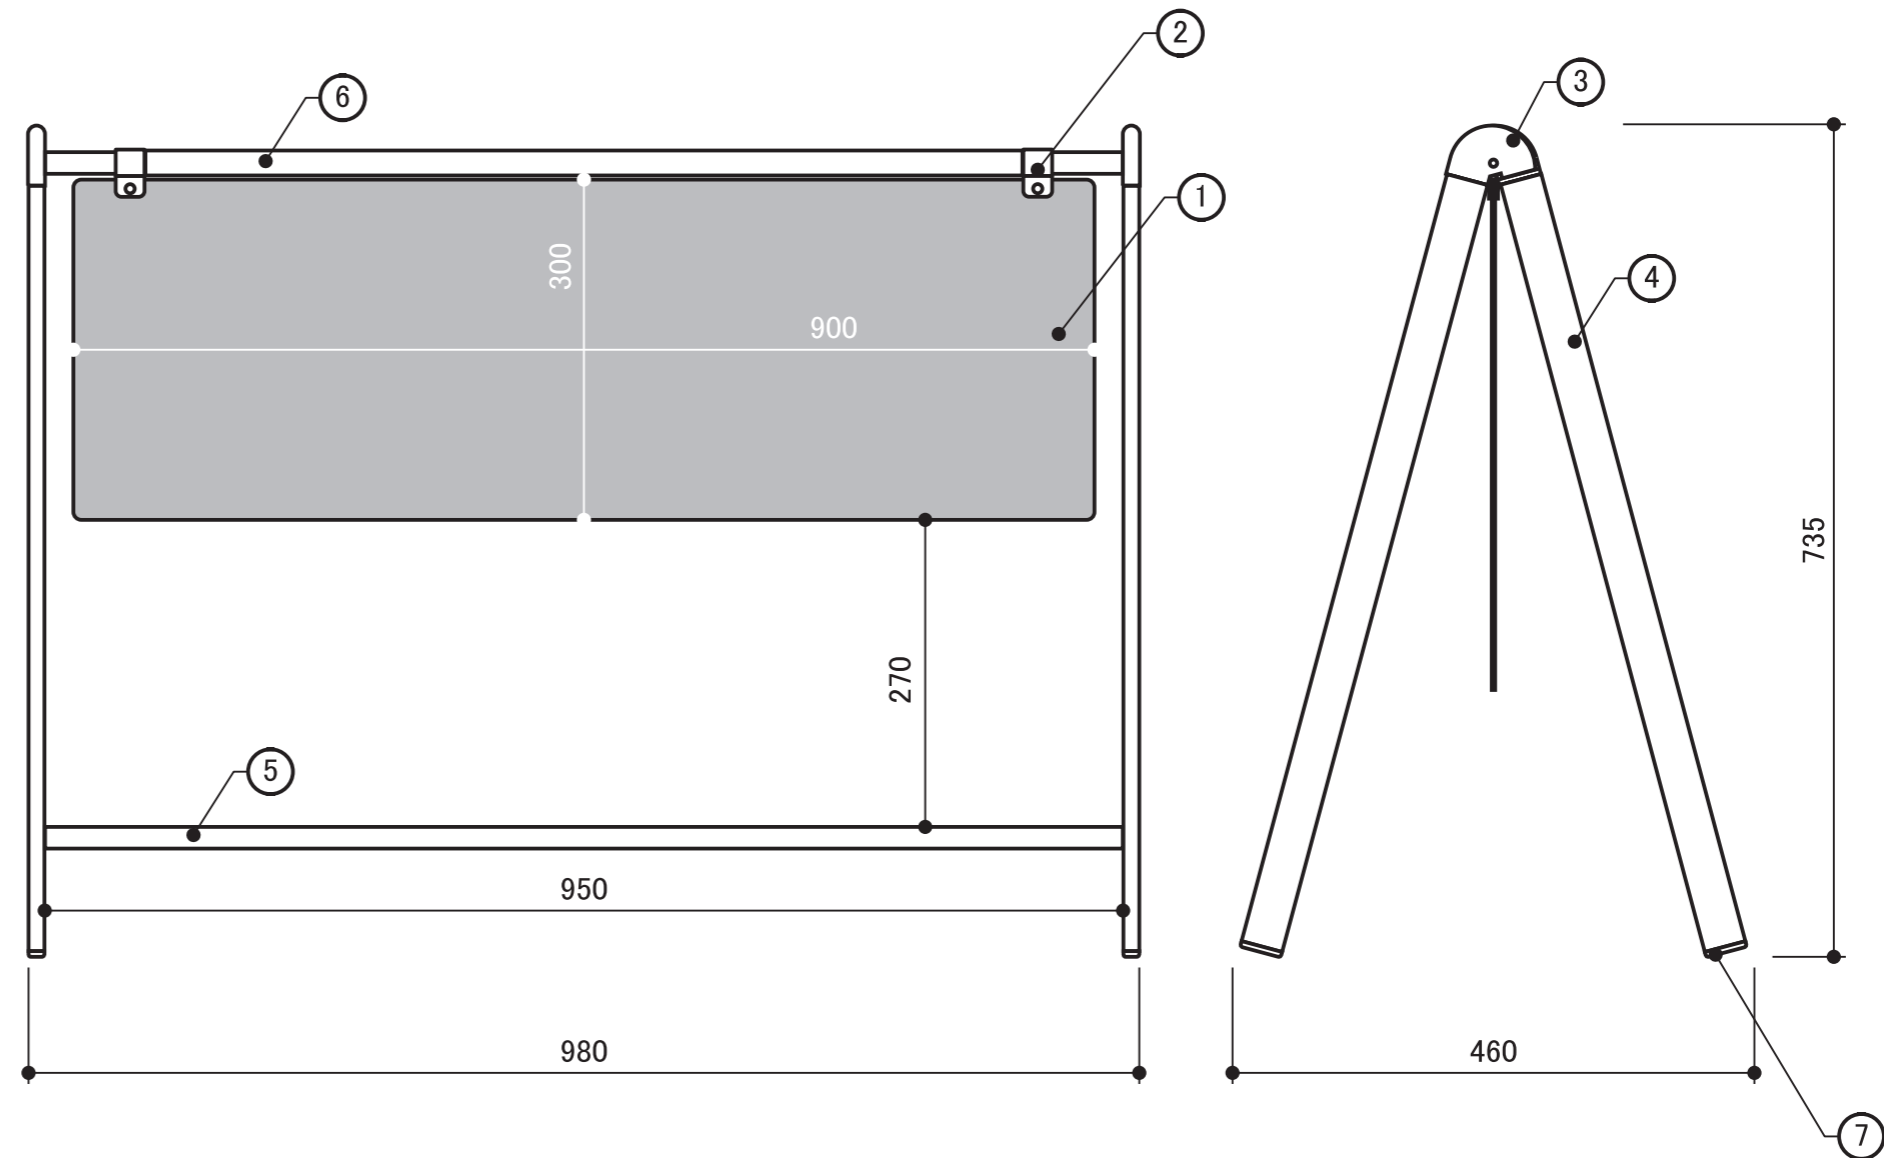

本体重量	5.0 kg
掲示物	900×300mm
①	B-931面板 アートパネル白 3mm
②	φ19.1用パネルホルダー ABS 黒
③	Bサインジョイント 白
④	Bサインカラー柱 L=700 スチール 白塗装
⑤	B-445下パイプ L=950 φ19.1 スチール 白塗装
⑥	B-445横パイプ L=950 スチール 白塗装

柱断面図

面板孔位置

FIRST

スタンド看板 バリケードサイン B

品名 **B-931**

縮尺 15% (A3図面)

作成日 2022/6/1

株式会社 **ファースト**
http://www.first-sp.com