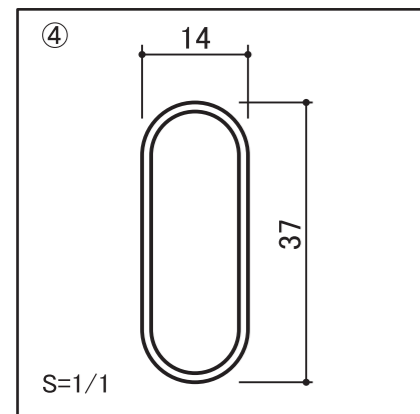

本体重量	5.0 kg
掲示物	900×300mm
①	B-931面板 アートパネル白 3mm
②	φ19.1用パネルホルダー ABS 黒
③	Bサインジョイント 白
④	Bサインカラー柱 L=700 スチール 白塗装
⑤	B-445下パイプ L=950 φ19.1 スチール 白塗装
⑥	B-445横パイプ L=950 スチール 白塗装

柱断面図

面板孔位置

FIRST

スタンド看板 バリケードサイン B

品名 **B-931**

縮尺 15% (A3図面)

作成日 2022/6/1

株式会社 **ファースト**
http://www.first-sp.com