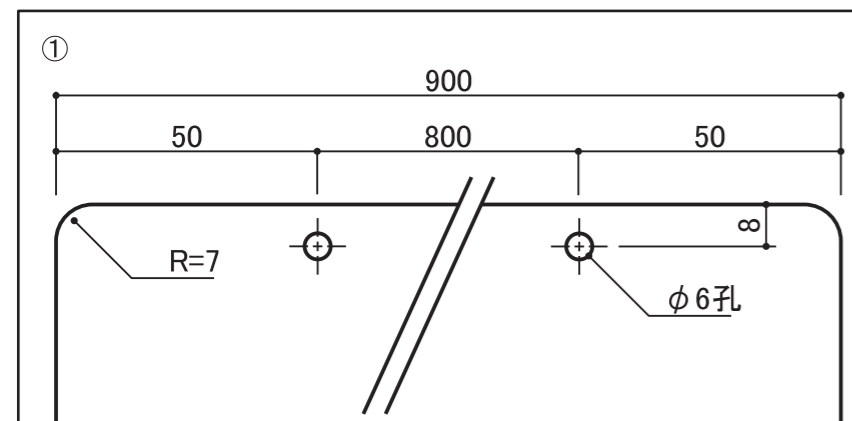

本体重量	5.0 kg
掲示物	900×300mm
①	B-931面板 アートパネル白 3mm
②	φ19.1用パネルホルダー ABS 黒
③	Bサインジョイント 白
④	Bサインカラー柱 L=700 スチール 白塗装
⑤	B-445下パイプ L=950 φ19.1 スチール 白塗装
⑥	B-445横パイプ L=950 スチール 白塗装

柱断面図

面板孔位置

FIRST

スタンド看板 バリケードサイン B

品名 **B-931**

縮尺 15% (A3図面)

作成日 2022/6/1

株式会社 **ファースト**
http://www.first-sp.com