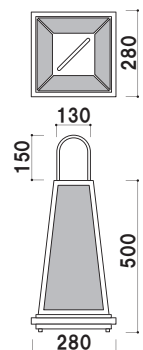

面板 ■ アクリル乳白 2mm 成型面板
面板サイズ ■
上部 W115、下部 W190 × H315mm
画面有効サイズ ■
上部 W95、下部 W170 × H285mm
本体コード 3m、アダプターコード 1m

きょう
京-01 (コード: 151G-58285)

¥46,500 (税抜価格)

重量 ■ 3.3kg 050

メーカー直送 屋外

面板 ■ アクリル乳白 3mm 成型面板
面板サイズ ■
上部 W130、下部 W226 × H445mm
画面有効サイズ ■
上部 W103、下部 W200 × H415mm
本体コード 3m、アダプターコード 1m

きょう
京-02 (コード: 151G-58286-01)

¥52,400 (税抜価格)

重量 ■ 4.4kg 050

メーカー直送 屋外