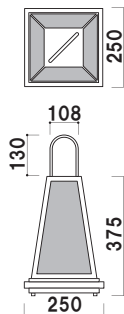

京

LED仕様の和風行灯。

新製品
NEW

LED電球タイプ

簡単な構造で、内部の電球を交換頂けます。専用の直流用電球をかならず使用ください。交換用の電球もご用意しておりますので、詳しくはお問合せください。

京-01

共通スペック

本体 ■ スチール黒塗装
光源 ■ E26 電球型 LED 1灯 12W

面板 ■ アクリル乳白 2mm 成型面板
面板サイズ ■
上部 W115、下部 W190 × H315mm
画面有効サイズ ■
上部 W95、下部 W170 × H285mm
本体コード 3m、アダプターコード 1m

きょう
京-01 (コード: 151G-58285)

¥46,500 (税抜価格)

重量 ■ 3.3kg 050

メーカー直送 屋外

面板 ■ アクリル乳白 3mm 成型面板
面板サイズ ■
上部 W130、下部 W226 × H445mm
画面有効サイズ ■
上部 W103、下部 W200 × H415mm
本体コード 3m、アダプターコード 1m