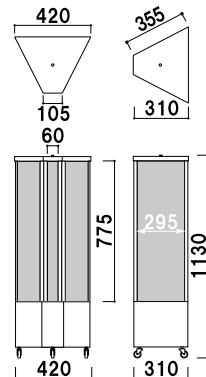

# 風

飾れる和風LED電飾。

風-51

**灯り (電球色)**  
本体内部に提灯タイプのLED照明が標準で付いております。

**飾り付け**  
すだれ、石、竹 (風-56のみ) は標準でついております。造花などの飾りは付属しておりません。

**共通スペック**

- 本体 ■ スチール黒 焼付塗装
- 面板 ■ アクリル透明 2mm
- 光源 ■ E26 電球型 LED 1灯 4.9W

面板サイズ ■ (前板) W95 × H815mm  
(側板) W325 × H815mm  
防水プラグ付コード 2m  
キャスター仕様  
※造花・鞠などの飾りは含まれておりません。

なぎ  
**風-51** (魁 さきがけ)

メーカー直送 屋外

¥120,000 (税抜価格)

重量 ■ 16.0kg 300

面板サイズ ■ (前板) W95 × H815mm  
(側板) W325 × H815mm  
防水プラグ付コード 2m  
キャスター仕様  
※造花・花瓶などの飾りは含まれておりません。

なぎ  
**風-56** (癒し いやし)

メーカー直送 屋外

¥131,000 (税抜価格)

重量 ■ 16.0kg 300