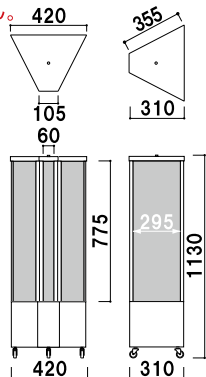

# 風

飾れる和風LED電飾。

風-51

**灯り (電球色)**  
本体内部に提灯タイプのLED照明が標準で付いております。

**飾り付け**  
すだれ、石、竹 (風-56のみ) は標準でついております。造花などの飾りは付属しておりません。

**共通スペック**

- 本体 ■ スチール黒 焼付塗装
- 面板 ■ アクリル透明 2mm
- 光源 ■ E26 電球型 LED 1灯 4.9W

面板サイズ ■ (前板) W95 × H815mm  
(側板) W325 × H815mm  
防水プラグ付コード 2m  
キャスター仕様  
※造花・鞠などの飾りは含まれておりません。

なぎ  
**風-51** (魁 さきがけ)

メーカー直送 屋外

¥120,000 (税抜価格)

重量 ■ 16.0kg 300

面板サイズ ■ (前板) W95 × H815mm  
(側板) W325 × H815mm  
防水プラグ付コード 2m  
キャスター仕様  
※造花・花瓶などの飾りは含まれておりません。

なぎ  
**風-56** (癒し いやし)

メーカー直送 屋外

¥131,000 (税抜価格)

重量 ■ 16.0kg 300