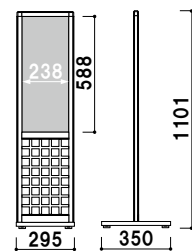

# 奥

粋な雰囲気フロアースタンド。

奥-30

上部から抜き差し  
面版を上部フレームの溝から落とし込むタイプです。

共通スペック

- 本体 ■ アルミ押型材ブラック
- コーナー ■ ABS樹脂
- 格子 ■ MDF黒塗装
- ベース ■ スチール黒塗装仕上

面版 ■ アクリル骨白 5mm  
面版サイズ ■ W400 × H400mm  
アジャスター仕様

おく  
奥-20 (ブラック)

¥48,000 (税抜価格)

組立 両面 屋内

重量 ■ 6.5kg 027

面版 ■ アクリル骨白 5mm  
面版サイズ ■ W250 × H600mm  
アジャスター仕様

おく  
奥-30 (ブラック)

¥39,000 (税抜価格)

パネル付 組立 両面 屋内

重量 ■ 7.0kg 018