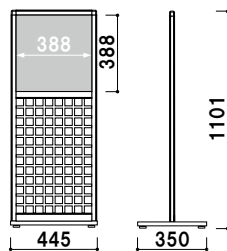

# 奥

粋な雰囲気フロアースタンド。

奥-30

上部から抜き差し  
面版を上部フレームの溝から落とし込むタイプです。

共通スペック

- 本体 ■ アルミ押型材ブラック
- コーナー ■ ABS樹脂
- 格子 ■ MDF黒塗装
- ベース ■ スチール黒塗装仕上

面版 ■ アクリル骨白 5mm  
面版サイズ ■ W400 × H400mm  
アジャスター仕様

おく  
奥-20 (ブラック)

¥48,000 (税抜価格)

組立 両面 屋内

重量 ■ 6.5kg 027

面版 ■ アクリル骨白 5mm  
面版サイズ ■ W250 × H600mm  
アジャスター仕様

おく  
奥-30 (ブラック)

¥39,000 (税抜価格)

パネル付 組立 両面 屋内

重量 ■ 7.0kg 018