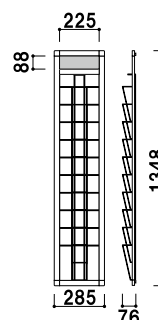

PRW-101S

(A4判 1列 10段)

¥19,800 (税抜価格)

重量 ■ 7.0kg

本体 ■ スチールクロームメッキ仕上
ラック ■ ポリスチレン
カラー ■ クリア・グレー・ブラック・レッド
カタログ厚み ■ 25mm まで

取付金具・ネジ付き
※ご注文時にラックカラーを
ご指定ください。

A4 屋内 翌日
出荷

HRW-51M

(A4判 1列 5段)

¥12,000 (税抜価格)

重量 ■ 1.7kg

フレーム ■ アルミ押型材シルバー
フレーム幅 ■ 30mm
コーナー ■ ABS 樹脂
ワイヤー ■ スチールクロームメッキ仕上
カタログ厚み ■ 20mm まで
面板 ■ アートパネル白 3mm
面板サイズ ■ 237 × 100mm
壁面取付用ネジ付き

A4 屋内 翌日
出荷

HRW-52M

(A4判 2列 5段)

¥17,000 (税抜価格)

重量 ■ 2.7kg

フレーム ■ アルミ押型材シルバー
フレーム幅 ■ 30mm
コーナー ■ ABS 樹脂
ワイヤー ■ スチールクロームメッキ仕上
カタログ厚み ■ 20mm まで
面板 ■ アートパネル白 3mm
面板サイズ ■ 472 × 100mm
壁面取付用ネジ付き

A4 屋内 2日後
出荷

HRW-11M

(A4判 1列 10段)

¥17,000 (税抜価格)

重量 ■ 2.6kg

フレーム ■ アルミ押型材シルバー
フレーム幅 ■ 30mm
コーナー ■ ABS 樹脂
ワイヤー ■ スチールクロームメッキ仕上
カタログ厚み ■ 20mm まで
面板 ■ アートパネル白 3mm
面板サイズ ■ 237 × 100mm
壁面取付用ネジ付き

A4 屋内 2日後
出荷

HRW-12M

(A4判 2列 10段)

¥27,800 (税抜価格)

重量 ■ 4.1kg

フレーム ■ アルミ押型材シルバー
フレーム幅 ■ 30mm
コーナー ■ ABS 樹脂
ワイヤー ■ スチールクロームメッキ仕上
カタログ厚み ■ 20mm まで
面板 ■ アートパネル白 3mm
面板サイズ ■ 472 × 100mm
壁面取付用ネジ付き

A4 屋内 2日後
出荷

※場合により、納期がかかる場合がございます。予めご了承願います。