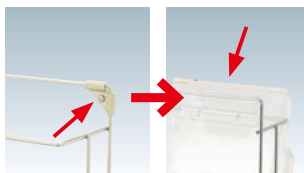

写真は、HRW-52Mを使用しています。

構造・仕様

★PRW-25・21 取付方法

ワイヤーの四隅を
付属の壁付金具で
固定します。

補修
部品 PRW 壁付金具
4X-K003

★HRW取付方法

- ①付属のネジで
本体を壁に取り付けます。
- ②コーナーカバーを被せます。

補修
部品 コーナーカバー
4X-G006

★PRW-051S・101S取付方法

- ①ワイヤーの四隅を付属の
壁付金具で壁に固定します。
- ②ワイヤーにラック (CR-400) を
取り付けます。

補修
部品 PRW 壁付金具
4X-K002

★ワイヤーラック

掲示物が前倒れしにくい設計。
A4 サイズのカタログを入れて
いただけます。

クリア グレー ブラック レッド

★選べるラックカラー

ご注文時に必ずラックカラーを
ご指定ください。