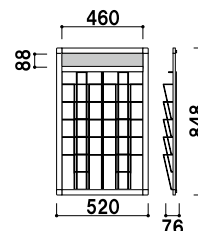

PRW-101S

(A4判 1列 10段)

¥19,800 (税抜価格)

重量 ■ 7.0kg

本体 ■ スチールクロームメッキ仕上
ラック ■ ポリスチレン
カラー ■ クリア・グレー・ブラック・レッド
カタログ厚み ■ 25mm まで

取付金具・ネジ付き
※ご注文時にラックカラーを
ご指定ください。

A4 屋内 翌日
出荷

HRW-51M

(A4判 1列 5段)

¥12,000 (税抜価格)

重量 ■ 1.7kg

フレーム ■ アルミ押型材シルバー
フレーム幅 ■ 30mm
コーナー ■ ABS 樹脂
ワイヤー ■ スチールクロームメッキ仕上
カタログ厚み ■ 20mm まで
面板 ■ アートパネル白 3mm
面板サイズ ■ 237 × 100mm
壁面取付用ネジ付き

A4 屋内 翌日
出荷

HRW-52M

(A4判 2列 5段)

¥17,000 (税抜価格)

重量 ■ 2.7kg

フレーム ■ アルミ押型材シルバー
フレーム幅 ■ 30mm
コーナー ■ ABS 樹脂
ワイヤー ■ スチールクロームメッキ仕上
カタログ厚み ■ 20mm まで
面板 ■ アートパネル白 3mm
面板サイズ ■ 472 × 100mm
壁面取付用ネジ付き

A4 屋内 2日後
出荷

HRW-11M

(A4判 1列 10段)

¥17,000 (税抜価格)

重量 ■ 2.6kg

フレーム ■ アルミ押型材シルバー
フレーム幅 ■ 30mm
コーナー ■ ABS 樹脂
ワイヤー ■ スチールクロームメッキ仕上
カタログ厚み ■ 20mm まで
面板 ■ アートパネル白 3mm
面板サイズ ■ 237 × 100mm
壁面取付用ネジ付き

A4 屋内 2日後
出荷

HRW-12M

(A4判 2列 10段)

¥27,800 (税抜価格)

重量 ■ 4.1kg

フレーム ■ アルミ押型材シルバー
フレーム幅 ■ 30mm
コーナー ■ ABS 樹脂
ワイヤー ■ スチールクロームメッキ仕上
カタログ厚み ■ 20mm まで
面板 ■ アートパネル白 3mm
面板サイズ ■ 472 × 100mm
壁面取付用ネジ付き

A4 屋内 2日後
出荷

※場合により、納期がかかる場合がございます。予めご了承願います。