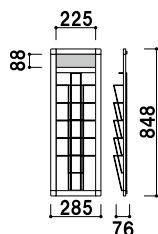

PRW-101S

(A4判 1列 10段)

¥19,800 (税抜価格)

重量 ■ 7.0kg

本体 ■ スチールクロームメッキ仕上
ラック ■ ポリスチレン
カラー ■ クリア・グレー・ブラック・レッド
カタログ厚み ■ 25mm まで

取付金具・ネジ付き
※ご注文時にラックカラーを
ご指定ください。

A4 屋内 翌日
出荷

HRW-51M

(A4判 1列 5段)

¥12,000 (税抜価格)

重量 ■ 1.7kg

フレーム ■ アルミ押型材シルバー
フレーム幅 ■ 30mm
コーナー ■ ABS 樹脂
ワイヤー ■ スチールクロームメッキ仕上
カタログ厚み ■ 20mm まで
面板 ■ アートパネル白 3mm
面板サイズ ■ 237 × 100mm
壁面取付用ネジ付き

A4 屋内 翌日
出荷

HRW-52M

(A4判 2列 5段)

¥17,000 (税抜価格)

重量 ■ 2.7kg

フレーム ■ アルミ押型材シルバー
フレーム幅 ■ 30mm
コーナー ■ ABS 樹脂
ワイヤー ■ スチールクロームメッキ仕上
カタログ厚み ■ 20mm まで
面板 ■ アートパネル白 3mm
面板サイズ ■ 472 × 100mm
壁面取付用ネジ付き

A4 屋内 2日後
出荷

HRW-11M

(A4判 1列 10段)

¥17,000 (税抜価格)

重量 ■ 2.6kg

フレーム ■ アルミ押型材シルバー
フレーム幅 ■ 30mm
コーナー ■ ABS 樹脂
ワイヤー ■ スチールクロームメッキ仕上
カタログ厚み ■ 20mm まで
面板 ■ アートパネル白 3mm
面板サイズ ■ 237 × 100mm
壁面取付用ネジ付き

A4 屋内 2日後
出荷

HRW-12M

(A4判 2列 10段)

¥27,800 (税抜価格)

重量 ■ 4.1kg

フレーム ■ アルミ押型材シルバー
フレーム幅 ■ 30mm
コーナー ■ ABS 樹脂
ワイヤー ■ スチールクロームメッキ仕上
カタログ厚み ■ 20mm まで
面板 ■ アートパネル白 3mm
面板サイズ ■ 472 × 100mm
壁面取付用ネジ付き

A4 屋内 2日後
出荷

※場合により、納期がかかる場合がございます。予めご了承願います。