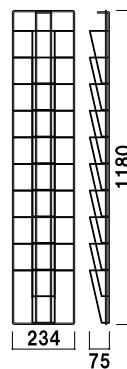

壁付けラック

PRW・HRW

壁付けタイプのカタログラック。

特徴

- ・直接壁面にコーナー 4 点でしっかり固定
- ・ワイヤーラックとパンフレットラックの 2 タイプ展開
- ・A4 判 3 折の組合せなど特注対応可能

補修部品

G006, K002, K003

P.450 ~
参考

※ PRW-051S・101S のみ

★面扳部

サイン面 (面扳) にはシート加工などがしやすい
アートパネル (アルミ複合板) を使用しています。
印刷をご希望の際はお気軽にご相談ください。

PRW-25

(A4 判 1 列 5 段)

¥7,000 (税抜価格)

重量 ■ 0.7kg

本体 ■ ステールクロームメッキ仕上
カタログ厚み ■ 20mm まで

取付金具・ネジ付き

A4 屋内 翌日出荷

PRW-21

(A4 判 1 列 10 段)

¥10,600 (税抜価格)

重量 ■ 1.3kg

本体 ■ ステールクロームメッキ仕上
カタログ厚み ■ 20mm まで

取付金具・ネジ付き

A4 屋内 翌日出荷

PRW-051S

(A4判 1列 5段)

¥12,400 (税抜価格)

重量 ■ 3.4kg

本体 ■ スチールクロームメッキ仕上
ラック ■ ポリスチレン
カラー ■ クリア・グレー・ブラック・レッド
カタログ厚み ■ 25mm まで

取付金具・ネジ付き
※ご注文時にラックカラーを
ご指定ください。

A4 屋内 翌日
出荷