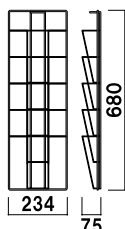

★PRW-051S・101S取付方法

- ①ワイヤーの四隅を付属の
壁付金具で壁に固定します。
- ②ワイヤーにラック (CR-400) を
取り付けます。

補修
部品 PRW 壁付金具
4X-K002

★ワイヤーラック

掲示物が前倒れしにくい設計。
A4 サイズのカタログを入れて
いただけます。

クリア グレー ブラック レッド

★選べるラックカラー

ご注文時に必ずラックカラーを
ご指定ください。

※ PRW-051S・101S のみ

★面扳部

サイン面 (面扳) にはシート加工などがしやすい
アートパネル (アルミ複合板) を使用しています。
印刷をご希望の際はお気軽にご相談ください。

PRW-25

(A4 判 1 列 5 段)

¥7,000 (税抜価格)

重量 ■ 0.7kg

本体 ■ ステールクロームメッキ仕上
カタログ厚み ■ 20mm まで

取付金具・ネジ付き

A4 屋内 翌日出荷

PRW-21

(A4 判 1 列 10 段)

¥10,600 (税抜価格)

重量 ■ 1.3kg

本体 ■ ステールクロームメッキ仕上
カタログ厚み ■ 20mm まで

取付金具・ネジ付き

A4 屋内 翌日出荷

PRW-051S

(A4判 1列 5段)

¥12,400 (税抜価格)

重量 ■ 3.4kg

本体 ■ スチールクロームメッキ仕上
ラック ■ ポリスチレン
カラー ■ クリア・グレー・ブラック・レッド
カタログ厚み ■ 25mm まで

取付金具・ネジ付き
※ご注文時にラックカラーを
ご指定ください。

A4 屋内 翌日
出荷