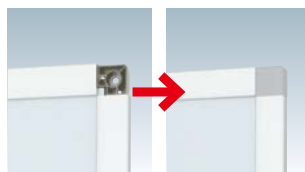

写真は、HRW-52Mを使用しています。

構造・仕様

★PRW-25・21 取付方法

ワイヤーの四隅を
付属の壁付金具で
固定します。

補修
部品 PRW 壁付金具
4X-K003

★HRW取付方法

- ①付属のネジで
本体を壁に取り付けます。
- ②コーナーカバーを被せます。

補修
部品 コーナーカバー
4X-G006

★PRW-051S・101S取付方法

- ①ワイヤーの四隅を付属の
壁付金具で壁に固定します。
- ②ワイヤーにラック (CR-400) を
取り付けます。

補修
部品 PRW 壁付金具
4X-K002

★ワイヤーラック

掲示物が前倒れしにくい設計。
A4 サイズのカタログを入れて
いただけます。

クリア グレー ブラック レッド

★選べるラックカラー

ご注文時に必ずラックカラーを
ご指定ください。