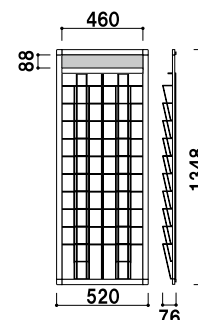

(A4判 1列 5段)

¥12,000 (税抜価格)

重量 ■ 1.7kg

フレーム ■ アルミ押型材シルバー
フレーム幅 ■ 30mm
コーナー ■ ABS 樹脂
ワイヤー ■ スチールクロームメッキ仕上
カタログ厚み ■ 20mm まで
面板 ■ アートパネル白 3mm
面板サイズ ■ 237 × 100mm
壁面取付用ネジ付き

A4 屋内 翌日
出荷

HRW-52M

(A4判 2列 5段)

¥17,000 (税抜価格)

重量 ■ 2.7kg

フレーム ■ アルミ押型材シルバー
フレーム幅 ■ 30mm
コーナー ■ ABS 樹脂
ワイヤー ■ スチールクロームメッキ仕上
カタログ厚み ■ 20mm まで
面板 ■ アートパネル白 3mm
面板サイズ ■ 472 × 100mm
壁面取付用ネジ付き

A4 屋内 2日後
出荷

HRW-11M

(A4判 1列 10段)

¥17,000 (税抜価格)

重量 ■ 2.6kg

フレーム ■ アルミ押型材シルバー
フレーム幅 ■ 30mm
コーナー ■ ABS 樹脂
ワイヤー ■ スチールクロームメッキ仕上
カタログ厚み ■ 20mm まで
面板 ■ アートパネル白 3mm
面板サイズ ■ 237 × 100mm
壁面取付用ネジ付き

A4 屋内 2日後
出荷

HRW-12M

(A4判 2列 10段)

¥27,800 (税抜価格)

重量 ■ 4.1kg

フレーム ■ アルミ押型材シルバー
フレーム幅 ■ 30mm
コーナー ■ ABS 樹脂
ワイヤー ■ スチールクロームメッキ仕上
カタログ厚み ■ 20mm まで
面板 ■ アートパネル白 3mm
面板サイズ ■ 472 × 100mm
壁面取付用ネジ付き

A4 屋内 2日後
出荷

※場合により、納期がかかる場合がございます。予めご了承願います。