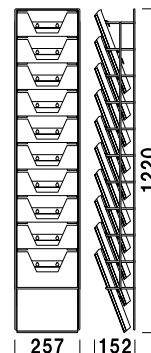

A4 屋内 翌日出荷

PRW-051S

(A4判 1列 5段)

¥12,400 (税抜価格)

重量 ■ 3.4kg

本体 ■ スチールクロームメッキ仕上
ラック ■ ポリスチレン
カラー ■ クリア・グレー・ブラック・レッド
カタログ厚み ■ 25mm まで

取付金具・ネジ付き
※ご注文時にラックカラーを
ご指定ください。

A4 屋内 翌日
出荷

PRW-101S

(A4判 1列 10段)

¥19,800 (税抜価格)

重量 ■ 7.0kg

本体 ■ スチールクロームメッキ仕上
ラック ■ ポリスチレン
カラー ■ クリア・グレー・ブラック・レッド
カタログ厚み ■ 25mm まで

取付金具・ネジ付き
※ご注文時にラックカラーを
ご指定ください。

A4 屋内 翌日
出荷

HRW-51M

(A4判 1列 5段)

¥12,000 (税抜価格)

重量 ■ 1.7kg

フレーム ■ アルミ押型材シルバー
フレーム幅 ■ 30mm
コーナー ■ ABS 樹脂
ワイヤー ■ スチールクロームメッキ仕上
カタログ厚み ■ 20mm まで
面板 ■ アートパネル白 3mm
面板サイズ ■ 237 × 100mm
壁面取付用ネジ付き

A4 屋内 翌日
出荷

HRW-52M

(A4判 2列 5段)

¥17,000 (税抜価格)

重量 ■ 2.7kg

フレーム ■ アルミ押型材シルバー
フレーム幅 ■ 30mm
コーナー ■ ABS 樹脂
ワイヤー ■ スチールクロームメッキ仕上
カタログ厚み ■ 20mm まで
面板 ■ アートパネル白 3mm
面板サイズ ■ 472 × 100mm
壁面取付用ネジ付き

A4 屋内 2日後
出荷

HRW-11M

(A4判 1列 10段)

¥17,000 (税抜価格)

重量 ■ 2.6kg

フレーム ■ アルミ押型材シルバー
フレーム幅 ■ 30mm
コーナー ■ ABS 樹脂
ワイヤー ■ スチールクロームメッキ仕上
カタログ厚み ■ 20mm まで
面板 ■ アートパネル白 3mm
面板サイズ ■ 237 × 100mm
壁面取付用ネジ付き