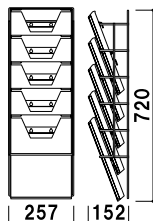

取付金具・ネジ付き

A4 屋内 翌日出荷

PRW-21

(A4 判 1 列 10 段)

¥10,600 (税抜価格)

重量 ■ 1.3kg

本体 ■ ステールクロームメッキ仕上
カタログ厚み ■ 20mm まで

取付金具・ネジ付き

A4 屋内 翌日出荷

PRW-051S

(A4判 1列 5段)

¥12,400 (税抜価格)

重量 ■ 3.4kg

本体 ■ スチールクロームメッキ仕上
ラック ■ ポリスチレン
カラー ■ クリア・グレー・ブラック・レッド
カタログ厚み ■ 25mm まで

取付金具・ネジ付き
※ご注文時にラックカラーを
ご指定ください。

A4 屋内 翌日
出荷

PRW-101S

(A4判 1列 10段)

¥19,800 (税抜価格)

重量 ■ 7.0kg

本体 ■ スチールクロームメッキ仕上
ラック ■ ポリスチレン
カラー ■ クリア・グレー・ブラック・レッド
カタログ厚み ■ 25mm まで

取付金具・ネジ付き
※ご注文時にラックカラーを
ご指定ください。

A4 屋内 翌日
出荷

HRW-51M

(A4判 1列 5段)

¥12,000 (税抜価格)

重量 ■ 1.7kg

フレーム ■ アルミ押型材シルバー
フレーム幅 ■ 30mm
コーナー ■ ABS 樹脂
ワイヤー ■ スチールクロームメッキ仕上
カタログ厚み ■ 20mm まで
面板 ■ アートパネル白 3mm
面板サイズ ■ 237 × 100mm
壁面取付用ネジ付き

A4 屋内 翌日
出荷

HRW-52M

(A4判 2列 5段)

¥17,000 (税抜価格)