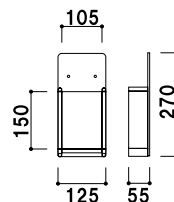

### 構造・仕様

★アルミ製ラック枠

薄いパンフレットをご利用の場合は前倒れすることもございますので、ご注意ください。

本製品は壁面取付け用となります。

うら

よこ

★取り付け穴

付属のネジで壁面に取り付けてください。壁面によっては専用のネジ（別売）が必要となる場合がございます。詳しくはお問い合わせください。

### HR-431

(A4判3ツ折1列)

¥6,800 (税抜価格)

重量 ■ 0.4kg  
前板 ■ アクリル透明 3mm  
背板 ■ アクリルマットブラック 3mm  
ラック厚み ■ 45mm まで  
壁面取付用ネジ付き  
本製品は壁面取付け用となります。

A4  
3ツ折 屋内 翌日出荷

### HR-432

(A4判3ツ折2列)

¥7,500 (税抜価格)

重量 ■ 0.6kg  
前板 ■ アクリル透明 3mm  
背板 ■ アクリルマットブラック 3mm  
ラック厚み ■ 45mm まで  
壁面取付用ネジ付き  
本製品は壁面取付け用となります。

A4  
3ツ折 屋内 翌日出荷