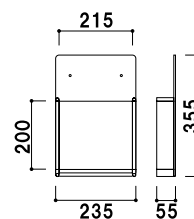

### HR-432

(A4判3ツ折2列)

¥7,500 (税抜価格)

重量 ■ 0.6kg  
前板 ■ アクリル透明 3mm  
背板 ■ アクリルマットブラック 3mm  
ラック厚み ■ 45mm まで  
壁面取付用ネジ付き  
本製品は壁面取付け用となります。

A4  
3ツ折 屋内 翌日出荷

### HR-434

(A4判3ツ折4列)

¥11,000 (税抜価格)

重量 ■ 1.2kg  
前板 ■ アクリル透明 3mm  
背板 ■ アクリルマットブラック 3mm  
ラック厚み ■ 45mm まで  
壁面取付用ネジ付き  
本製品は壁面取付け用となります。

A4 屋内 翌日出荷

## HR-401

(A4 判 1 列)

¥7,800 (税抜価格)

重量 ■ 0.8kg  
 前板 ■ アクリル透明 3mm  
 背板 ■ アクリルマットブラック 3mm  
 ラック厚み ■ 45mm まで  
 壁面取付用ネジ付き  
 本製品は壁面取付け用となります。

A4 屋内 翌日出荷

## HR-402

(A4 判 2 列)

¥12,500 (税抜価格)

重量 ■ 1.4kg  
 前板 ■ アクリル透明 3mm  
 背板 ■ アクリルマットブラック 3mm  
 ラック厚み ■ 45mm まで  
 壁面取付用ネジ付き  
 本製品は壁面取付け用となります。

A4 屋内 翌日出荷