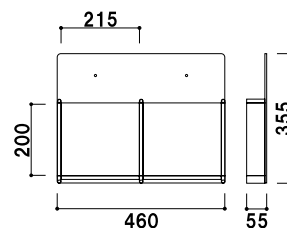

### HR-432

(A4判3ツ折2列)

¥7,500 (税抜価格)

重量 ■ 0.6kg  
前板 ■ アクリル透明 3mm  
背板 ■ アクリルマットブラック 3mm  
ラック厚み ■ 45mm まで  
壁面取付用ネジ付き  
本製品は壁面取付け用となります。

A4  
3ツ折 屋内 翌日出荷

### HR-434

(A4判3ツ折4列)

¥11,000 (税抜価格)

重量 ■ 1.2kg  
前板 ■ アクリル透明 3mm  
背板 ■ アクリルマットブラック 3mm  
ラック厚み ■ 45mm まで  
壁面取付用ネジ付き  
本製品は壁面取付け用となります。

A4 屋内 翌日出荷

## HR-401

(A4 判 1 列)

¥7,800 (税抜価格)

重量 ■ 0.8kg  
 前板 ■ アクリル透明 3mm  
 背板 ■ アクリルマットブラック 3mm  
 ラック厚み ■ 45mm まで  
 壁面取付用ネジ付き  
 本製品は壁面取付け用となります。

A4 屋内 翌日出荷

## HR-402

(A4 判 2 列)

¥12,500 (税抜価格)

重量 ■ 1.4kg  
 前板 ■ アクリル透明 3mm  
 背板 ■ アクリルマットブラック 3mm  
 ラック厚み ■ 45mm まで  
 壁面取付用ネジ付き  
 本製品は壁面取付け用となります。

A4 屋内 翌日出荷