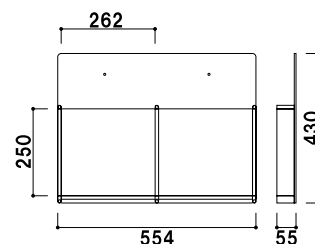

## HR-401

(A4 判 1 列)

¥7,800 (税抜価格)

重量 ■ 0.8kg  
 前板 ■ アクリル透明 3mm  
 背板 ■ アクリルマットブラック 3mm  
 ラック厚み ■ 45mm まで  
 壁面取付用ネジ付き  
 本製品は壁面取付け用となります。

A4 屋内 翌日出荷

## HR-402

(A4 判 2 列)

¥12,500 (税抜価格)

重量 ■ 1.4kg  
 前板 ■ アクリル透明 3mm  
 背板 ■ アクリルマットブラック 3mm  
 ラック厚み ■ 45mm まで  
 壁面取付用ネジ付き  
 本製品は壁面取付け用となります。

A4 屋内 翌日出荷

## HR-403

(A4 判 3 列)

¥15,800 (税抜価格)

重量 ■ 2.0kg  
 前板 ■ アクリル透明 3mm  
 背板 ■ アクリルマットブラック 3mm  
 ラック厚み ■ 45mm まで  
 壁面取付用ネジ付き  
 本製品は壁面取付け用となります。

B4 屋内 翌日出荷

## HR-52

(B4 判 2 列)

¥15,000 (税抜価格)

重量 ■ 2.0kg  
 前板 ■ アクリル透明 3mm  
 背板 ■ アクリルマットブラック 3mm  
 ラック厚み ■ 45mm まで  
 壁面取付用ネジ付き  
 本製品は壁面取付け用となります。