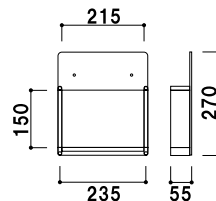

### HR-431

(A4判3ツ折1列)

¥6,800 (税抜価格)

重量 ■ 0.4kg  
前板 ■ アクリル透明 3mm  
背板 ■ アクリルマットブラック 3mm  
ラック厚み ■ 45mm まで  
壁面取付用ネジ付き  
本製品は壁面取付け用となります。

A4  
3ツ折 屋内 翌日出荷

### HR-432

(A4判3ツ折2列)

¥7,500 (税抜価格)

重量 ■ 0.6kg  
前板 ■ アクリル透明 3mm  
背板 ■ アクリルマットブラック 3mm  
ラック厚み ■ 45mm まで  
壁面取付用ネジ付き  
本製品は壁面取付け用となります。

A4  
3ツ折 屋内 翌日出荷

### HR-434

(A4判3ツ折4列)

¥11,000 (税抜価格)

重量 ■ 1.2kg  
前板 ■ アクリル透明 3mm  
背板 ■ アクリルマットブラック 3mm  
ラック厚み ■ 45mm まで  
壁面取付用ネジ付き  
本製品は壁面取付け用となります。

A4 屋内 翌日出荷