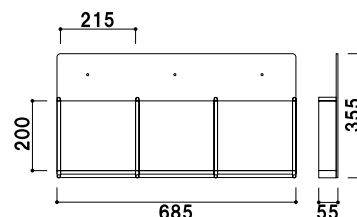

## HR-401

(A4 判 1 列)

¥7,800 (税抜価格)

重量 ■ 0.8kg  
 前板 ■ アクリル透明 3mm  
 背板 ■ アクリルマットブラック 3mm  
 ラック厚み ■ 45mm まで  
 壁面取付用ネジ付き  
 本製品は壁面取付け用となります。

A4 屋内 翌日出荷

## HR-402

(A4 判 2 列)

¥12,500 (税抜価格)

重量 ■ 1.4kg  
 前板 ■ アクリル透明 3mm  
 背板 ■ アクリルマットブラック 3mm  
 ラック厚み ■ 45mm まで  
 壁面取付用ネジ付き  
 本製品は壁面取付け用となります。

A4 屋内 翌日出荷

## HR-403

(A4 判 3 列)

¥15,800 (税抜価格)

重量 ■ 2.0kg  
 前板 ■ アクリル透明 3mm  
 背板 ■ アクリルマットブラック 3mm  
 ラック厚み ■ 45mm まで  
 壁面取付用ネジ付き  
 本製品は壁面取付け用となります。

B4 屋内 翌日出荷