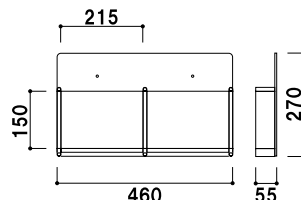

### HR-432

(A4判3ツ折2列)

¥7,500 (税抜価格)

重量 ■ 0.6kg  
前板 ■ アクリル透明 3mm  
背板 ■ アクリルマットブラック 3mm  
ラック厚み ■ 45mm まで  
壁面取付用ネジ付き  
本製品は壁面取付け用となります。

A4  
3ツ折 屋内 翌日出荷

### HR-434

(A4判3ツ折4列)

¥11,000 (税抜価格)

重量 ■ 1.2kg  
前板 ■ アクリル透明 3mm  
背板 ■ アクリルマットブラック 3mm  
ラック厚み ■ 45mm まで  
壁面取付用ネジ付き  
本製品は壁面取付け用となります。

A4 屋内 翌日出荷