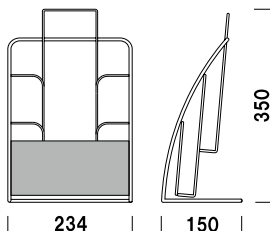

¥5,200 (税抜価格)

重量 ■ 300g
 本体 ■ スチールクロームメッキ仕上
 面板 ■ 塩ビ グレースモーク
 (シルク印刷付)
 面板有効サイズ ■ W215 × H65mm
 カタログ内寸 ■ 幅 105mm 厚み 10mm

A4 3ツ折 屋内 翌日出荷

PR-22

(A4判 1列2段) (ストレート)

¥4,800 (税抜価格)

重量 ■ 500g
 本体 ■ スチールクロームメッキ仕上
 面板 ■ 塩ビ グレースモーク
 (シルク印刷付)
 面板有効サイズ ■ W220 × H100mm
 カタログ内寸 ■ 幅 220mm 厚み 25mm

A4 屋内 翌日出荷

PR-23

(A4判 1列3段) (ストレート)

¥4,900 (税抜価格)

重量 ■ 700g
 本体 ■ スチールクロームメッキ仕上
 面板 ■ 塩ビ グレースモーク
 (シルク印刷付)
 面板有効サイズ ■ W220 × H100mm
 カタログ内寸 ■ 幅 220mm 厚み 25mm

A4 屋内 翌日出荷

PR-25

(A4判 1列5段) (ストレート)

¥8,700 (税抜価格)

重量 ■ 900g
 本体 ■ スチールクロームメッキ仕上
 面板 ■ 塩ビ グレースモーク
 (シルク印刷付)
 面板有効サイズ ■ W220 × H100mm
 カタログ内寸 ■ 幅 220mm 厚み 25mm

A4 屋内 翌日出荷

PR-122

(A4判 1列2段) (R型)

¥5,300 (税抜価格)

重量 ■ 600g
 本体 ■ スチールクロームメッキ仕上
 面板 ■ 塩ビ グレースモーク
 (シルク印刷付)
 面板有効サイズ ■ W220 × H100mm
 カタログ内寸 ■ 幅 220mm 厚み 25mm

A4 屋内 翌日出荷

PR-123

(A4判 1列3段) (R型)

¥5,500 (税抜価格)

重量 ■ 700g
 本体 ■ スチールクロームメッキ仕上
 面板 ■ 塩ビ グレースモーク
 (シルク印刷付)
 面板有効サイズ ■ W220 × H100mm
 カタログ内寸 ■ 幅 220mm 厚み 20mm

A4 屋内 翌日出荷

※場合により、納期がかかる場合がございます。予めご了承願います。