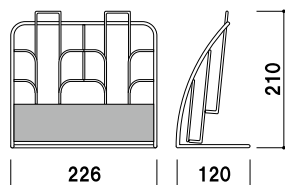

重量 ■ 150g
本体 ■ スチールクロームメッキ仕上
面板 ■ 塩ビ グレースモーク
(シルク印刷付)
面板有効サイズ ■ W105 × H65mm
カタログ内寸 ■ 幅 105mm 厚み 15mm

A4
3ツ折 屋内 翌日
出荷

PR-13

(A4判3ツ折1列3段) (ストレート)

¥3,700 (税抜価格)

重量 ■ 200g
本体 ■ スチールクロームメッキ仕上
面板 ■ 塩ビ グレースモーク
(シルク印刷付)
面板有効サイズ ■ W105 × H65mm
カタログ内寸 ■ 幅 105mm 厚み 15mm

A4
3ツ折 屋内 翌日
出荷

PR-113

(A4判3ツ折1列3段) (R型)

¥4,100 (税抜価格)

重量 ■ 200g
本体 ■ スチールクロームメッキ仕上
面板 ■ 塩ビ グレースモーク
(シルク印刷付)
面板有効サイズ ■ W105 × H65mm
カタログ内寸 ■ 幅 105mm 厚み 15mm

A4
3ツ折 屋内 翌日
出荷

PR-114

(A4判 3ツ折 2列2段) (R型)

¥5,200 (税抜価格)

重量 ■ 300g
 本体 ■ スチールクロームメッキ仕上
 面板 ■ 塩ビ グレースモーク
 (シルク印刷付)
 面板有効サイズ ■ W215 × H65mm
 カタログ内寸 ■ 幅 105mm 厚み 10mm

A4 3ツ折 屋内 翌日出荷

PR-22

(A4判 1列2段) (ストレート)

¥4,800 (税抜価格)

重量 ■ 500g
 本体 ■ スチールクロームメッキ仕上
 面板 ■ 塩ビ グレースモーク
 (シルク印刷付)
 面板有効サイズ ■ W220 × H100mm
 カタログ内寸 ■ 幅 220mm 厚み 25mm

A4 屋内 翌日出荷

PR-23

(A4判 1列3段) (ストレート)

¥4,900 (税抜価格)

重量 ■ 700g
 本体 ■ スチールクロームメッキ仕上
 面板 ■ 塩ビ グレースモーク
 (シルク印刷付)
 面板有効サイズ ■ W220 × H100mm
 カタログ内寸 ■ 幅 220mm 厚み 25mm

A4 屋内 翌日出荷

PR-25

(A4判 1列5段) (ストレート)