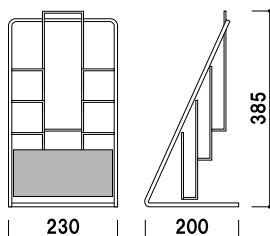

¥5,200 (税抜価格)

重量 ■ 300g
 本体 ■ スチールクロームメッキ仕上
 面板 ■ 塩ビ グレースモーク
 (シルク印刷付)
 面板有効サイズ ■ W215 × H65mm
 カタログ内寸 ■ 幅 105mm 厚み 10mm

A4 3ツ折 屋内 翌日出荷

PR-22

(A4判 1列2段) (ストレート)

¥4,800 (税抜価格)

重量 ■ 500g
 本体 ■ スチールクロームメッキ仕上
 面板 ■ 塩ビ グレースモーク
 (シルク印刷付)
 面板有効サイズ ■ W220 × H100mm
 カタログ内寸 ■ 幅 220mm 厚み 25mm

A4 屋内 翌日出荷

PR-23

(A4判 1列3段) (ストレート)

¥4,900 (税抜価格)

重量 ■ 700g
 本体 ■ スチールクロームメッキ仕上
 面板 ■ 塩ビ グレースモーク
 (シルク印刷付)
 面板有効サイズ ■ W220 × H100mm
 カタログ内寸 ■ 幅 220mm 厚み 25mm

A4 屋内 翌日出荷

PR-25

(A4判 1列5段) (ストレート)

¥8,700 (税抜価格)

重量 ■ 900g
 本体 ■ スチールクロームメッキ仕上
 面板 ■ 塩ビ グレースモーク
 (シルク印刷付)
 面板有効サイズ ■ W220 × H100mm
 カタログ内寸 ■ 幅 220mm 厚み 25mm

A4 屋内 翌日出荷

PR-122

(A4判 1列2段) (R型)

¥5,300 (税抜価格)

重量 ■ 600g
 本体 ■ スチールクロームメッキ仕上
 面板 ■ 塩ビ グレースモーク
 (シルク印刷付)
 面板有効サイズ ■ W220 × H100mm
 カタログ内寸 ■ 幅 220mm 厚み 25mm

A4 屋内 翌日出荷

PR-123

(A4判 1列3段) (R型)

¥5,500 (税抜価格)

重量 ■ 700g
 本体 ■ スチールクロームメッキ仕上
 面板 ■ 塩ビ グレースモーク
 (シルク印刷付)
 面板有効サイズ ■ W220 × H100mm
 カタログ内寸 ■ 幅 220mm 厚み 20mm

A4 屋内 翌日出荷

※場合により、納期がかかる場合がございます。予めご了承願います。