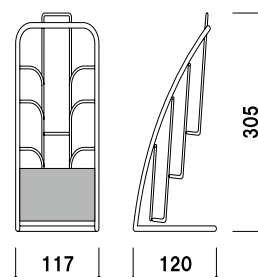

重量 ■ 150g
本体 ■ スチールクロームメッキ仕上
面板 ■ 塩ビ グレースモーク
(シルク印刷付)
面板有効サイズ ■ W105 × H65mm
カタログ内寸 ■ 幅 105mm 厚み 15mm

A4
3ツ折 屋内 翌日
出荷

PR-13

(A4判3ツ折1列3段) (ストレート)

¥3,700 (税抜価格)

重量 ■ 200g
本体 ■ スチールクロームメッキ仕上
面板 ■ 塩ビ グレースモーク
(シルク印刷付)
面板有効サイズ ■ W105 × H65mm
カタログ内寸 ■ 幅 105mm 厚み 15mm

A4
3ツ折 屋内 翌日
出荷

PR-113

(A4判3ツ折1列3段) (R型)

¥4,100 (税抜価格)

重量 ■ 200g
本体 ■ スチールクロームメッキ仕上
面板 ■ 塩ビ グレースモーク
(シルク印刷付)
面板有効サイズ ■ W105 × H65mm
カタログ内寸 ■ 幅 105mm 厚み 15mm

A4
3ツ折 屋内 翌日
出荷

PR-114

(A4判 3ツ折 2列2段) (R型)

¥5,200 (税抜価格)

重量 ■ 300g
 本体 ■ スチールクロームメッキ仕上
 面板 ■ 塩ビ グレースモーク
 (シルク印刷付)
 面板有効サイズ ■ W215 × H65mm
 カタログ内寸 ■ 幅 105mm 厚み 10mm

A4 3ツ折 屋内 翌日出荷

PR-22

(A4判 1列2段) (ストレート)

¥4,800 (税抜価格)

重量 ■ 500g
 本体 ■ スチールクロームメッキ仕上
 面板 ■ 塩ビ グレースモーク
 (シルク印刷付)
 面板有効サイズ ■ W220 × H100mm
 カタログ内寸 ■ 幅 220mm 厚み 25mm

A4 屋内 翌日出荷

PR-23

(A4判 1列3段) (ストレート)

¥4,900 (税抜価格)

重量 ■ 700g
 本体 ■ スチールクロームメッキ仕上
 面板 ■ 塩ビ グレースモーク
 (シルク印刷付)
 面板有効サイズ ■ W220 × H100mm
 カタログ内寸 ■ 幅 220mm 厚み 25mm

A4 屋内 翌日出荷

PR-25

(A4判 1列5段) (ストレート)