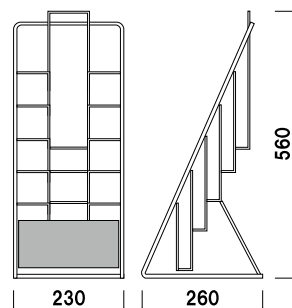

¥5,200 (税抜価格)

重量 ■ 300g
 本体 ■ スチールクロームメッキ仕上
 面板 ■ 塩ビ グレースモーク
 (シルク印刷付)
 面板有効サイズ ■ W215 × H65mm
 カタログ内寸 ■ 幅 105mm 厚み 10mm

A4 3ツ折 屋内 翌日出荷

PR-22

(A4判 1列2段) (ストレート)

¥4,800 (税抜価格)

重量 ■ 500g
 本体 ■ スチールクロームメッキ仕上
 面板 ■ 塩ビ グレースモーク
 (シルク印刷付)
 面板有効サイズ ■ W220 × H100mm
 カタログ内寸 ■ 幅 220mm 厚み 25mm

A4 屋内 翌日出荷

PR-23

(A4判 1列3段) (ストレート)

¥4,900 (税抜価格)

重量 ■ 700g
 本体 ■ スチールクロームメッキ仕上
 面板 ■ 塩ビ グレースモーク
 (シルク印刷付)
 面板有効サイズ ■ W220 × H100mm
 カタログ内寸 ■ 幅 220mm 厚み 25mm

A4 屋内 翌日出荷

PR-25

(A4判 1列5段) (ストレート)

¥8,700 (税抜価格)

重量 ■ 900g
 本体 ■ スチールクロームメッキ仕上
 面板 ■ 塩ビ グレースモーク
 (シルク印刷付)
 面板有効サイズ ■ W220 × H100mm
 カタログ内寸 ■ 幅 220mm 厚み 25mm

A4 屋内 翌日出荷

PR-122

(A4判 1列2段) (R型)

¥5,300 (税抜価格)

重量 ■ 600g
 本体 ■ スチールクロームメッキ仕上
 面板 ■ 塩ビ グレースモーク
 (シルク印刷付)
 面板有効サイズ ■ W220 × H100mm
 カタログ内寸 ■ 幅 220mm 厚み 25mm

A4 屋内 翌日出荷

PR-123

(A4判 1列3段) (R型)

¥5,500 (税抜価格)

重量 ■ 700g
 本体 ■ スチールクロームメッキ仕上
 面板 ■ 塩ビ グレースモーク
 (シルク印刷付)
 面板有効サイズ ■ W220 × H100mm
 カタログ内寸 ■ 幅 220mm 厚み 20mm

A4 屋内 翌日出荷

※場合により、納期がかかる場合がございます。予めご了承願います。