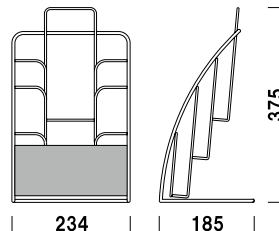

¥5,200 (税抜価格)

重量 ■ 300g
 本体 ■ スチールクロームメッキ仕上
 面板 ■ 塩ビ グレースモーク
 (シルク印刷付)
 面板有効サイズ ■ W215 × H65mm
 カタログ内寸 ■ 幅 105mm 厚み 10mm

A4 3ツ折 屋内 翌日出荷

PR-22

(A4判 1列2段) (ストレート)

¥4,800 (税抜価格)

重量 ■ 500g
 本体 ■ スチールクロームメッキ仕上
 面板 ■ 塩ビ グレースモーク
 (シルク印刷付)
 面板有効サイズ ■ W220 × H100mm
 カタログ内寸 ■ 幅 220mm 厚み 25mm

A4 屋内 翌日出荷

PR-23

(A4判 1列3段) (ストレート)

¥4,900 (税抜価格)

重量 ■ 700g
 本体 ■ スチールクロームメッキ仕上
 面板 ■ 塩ビ グレースモーク
 (シルク印刷付)
 面板有効サイズ ■ W220 × H100mm
 カタログ内寸 ■ 幅 220mm 厚み 25mm

A4 屋内 翌日出荷

PR-25

(A4判 1列5段) (ストレート)

¥8,700 (税抜価格)

重量 ■ 900g
 本体 ■ スチールクロームメッキ仕上
 面板 ■ 塩ビ グレースモーク
 (シルク印刷付)
 面板有効サイズ ■ W220 × H100mm
 カタログ内寸 ■ 幅 220mm 厚み 25mm

A4 屋内 翌日出荷

PR-122

(A4判 1列2段) (R型)

¥5,300 (税抜価格)

重量 ■ 600g
 本体 ■ スチールクロームメッキ仕上
 面板 ■ 塩ビ グレースモーク
 (シルク印刷付)
 面板有効サイズ ■ W220 × H100mm
 カタログ内寸 ■ 幅 220mm 厚み 25mm

A4 屋内 翌日出荷

PR-123

(A4判 1列3段) (R型)

¥5,500 (税抜価格)

重量 ■ 700g
 本体 ■ スチールクロームメッキ仕上
 面板 ■ 塩ビ グレースモーク
 (シルク印刷付)
 面板有効サイズ ■ W220 × H100mm
 カタログ内寸 ■ 幅 220mm 厚み 20mm

A4 屋内 翌日出荷

※場合により、納期がかかる場合がございます。予めご了承願います。