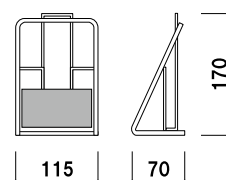

P.215 ~
参考

構造・仕様

★**面板部**
標準品の面板には「ご自由にお取り下さい」の文字が印刷されています。
※**面板を無地のものへの変更や別途印刷も可能です。**

特注対応について

カタログに無いかたちのラックや卓上スタンドも製作可能です。詳しくはお問い合わせください。

PR-11

(A4判3ツ折1列1段) (ストレート)

¥2,900 (税抜価格)

重量 ■ 150g
本体 ■ スチールクロームメッキ仕上
面板 ■ 塩ビ グレースモーク
(シルク印刷付)
面板有効サイズ ■ W105 × H65mm
カタログ内寸 ■ 幅 105mm 厚み 15mm

A4
3ツ折 屋内 翌日
出荷

PR-13

(A4判3ツ折1列3段) (ストレート)

¥3,700 (税抜価格)

重量 ■ 200g
本体 ■ スチールクロームメッキ仕上
面板 ■ 塩ビ グレースモーク
(シルク印刷付)
面板有効サイズ ■ W105 × H65mm
カタログ内寸 ■ 幅 105mm 厚み 15mm

A4
3ツ折 屋内 翌日
出荷

PR-113

(A4判3ツ折1列3段) (R型)

¥4,100 (税抜価格)

重量 ■ 200g
本体 ■ スチールクロームメッキ仕上
面板 ■ 塩ビ グレースモーク
(シルク印刷付)
面板有効サイズ ■ W105 × H65mm
カタログ内寸 ■ 幅 105mm 厚み 15mm

A4
3ツ折 屋内 翌日
出荷

PR-114

(A4判 3ツ折 2列2段) (R型)

¥5,200 (税抜価格)

重量 ■ 300g
 本体 ■ スチールクロームメッキ仕上
 面板 ■ 塩ビ グレースモーク
 (シルク印刷付)
 面板有効サイズ ■ W215 × H65mm
 カタログ内寸 ■ 幅 105mm 厚み 10mm

A4 3ツ折 屋内 翌日出荷

PR-22

(A4判 1列2段) (ストレート)

¥4,800 (税抜価格)

重量 ■ 500g
 本体 ■ スチールクロームメッキ仕上
 面板 ■ 塩ビ グレースモーク
 (シルク印刷付)
 面板有効サイズ ■ W220 × H100mm
 カタログ内寸 ■ 幅 220mm 厚み 25mm