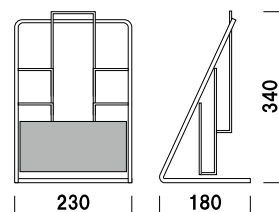

重量 ■ 150g
本体 ■ スチールクロームメッキ仕上
面板 ■ 塩ビ グレースモーク
(シルク印刷付)
面板有効サイズ ■ W105 × H65mm
カタログ内寸 ■ 幅 105mm 厚み 15mm

A4
3ツ折 屋内 翌日
出荷

PR-13

(A4判3ツ折1列3段) (ストレート)

¥3,700 (税抜価格)

重量 ■ 200g
本体 ■ スチールクロームメッキ仕上
面板 ■ 塩ビ グレースモーク
(シルク印刷付)
面板有効サイズ ■ W105 × H65mm
カタログ内寸 ■ 幅 105mm 厚み 15mm

A4
3ツ折 屋内 翌日
出荷

PR-113

(A4判3ツ折1列3段) (R型)

¥4,100 (税抜価格)

重量 ■ 200g
本体 ■ スチールクロームメッキ仕上
面板 ■ 塩ビ グレースモーク
(シルク印刷付)
面板有効サイズ ■ W105 × H65mm
カタログ内寸 ■ 幅 105mm 厚み 15mm

A4
3ツ折 屋内 翌日
出荷

PR-114

(A4判 3ツ折 2列2段) (R型)

¥5,200 (税抜価格)

重量 ■ 300g
 本体 ■ スチールクロームメッキ仕上
 面板 ■ 塩ビ グレースモーク
 (シルク印刷付)
 面板有効サイズ ■ W215 × H65mm
 カタログ内寸 ■ 幅 105mm 厚み 10mm

A4 3ツ折 屋内 翌日出荷

PR-22

(A4判 1列2段) (ストレート)

¥4,800 (税抜価格)

重量 ■ 500g
 本体 ■ スチールクロームメッキ仕上
 面板 ■ 塩ビ グレースモーク
 (シルク印刷付)
 面板有効サイズ ■ W220 × H100mm
 カタログ内寸 ■ 幅 220mm 厚み 25mm

A4 屋内 翌日出荷

PR-23

(A4判 1列3段) (ストレート)

¥4,900 (税抜価格)

重量 ■ 700g
 本体 ■ スチールクロームメッキ仕上
 面板 ■ 塩ビ グレースモーク
 (シルク印刷付)
 面板有効サイズ ■ W220 × H100mm
 カタログ内寸 ■ 幅 220mm 厚み 25mm

A4 屋内 翌日出荷

PR-25

(A4判 1列5段) (ストレート)