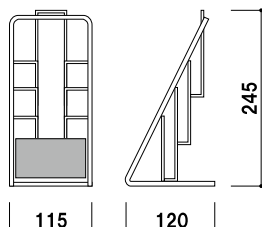

重量 ■ 150g
本体 ■ スチールクロームメッキ仕上
面板 ■ 塩ビ グレースモーク
(シルク印刷付)
面板有効サイズ ■ W105 × H65mm
カタログ内寸 ■ 幅 105mm 厚み 15mm

A4
3ツ折 屋内 翌日
出荷

PR-13

(A4判3ツ折1列3段) (ストレート)

¥3,700 (税抜価格)

重量 ■ 200g
本体 ■ スチールクロームメッキ仕上
面板 ■ 塩ビ グレースモーク
(シルク印刷付)
面板有効サイズ ■ W105 × H65mm
カタログ内寸 ■ 幅 105mm 厚み 15mm

A4
3ツ折 屋内 翌日
出荷

PR-113

(A4判3ツ折1列3段) (R型)

¥4,100 (税抜価格)

重量 ■ 200g
本体 ■ スチールクロームメッキ仕上
面板 ■ 塩ビ グレースモーク
(シルク印刷付)
面板有効サイズ ■ W105 × H65mm
カタログ内寸 ■ 幅 105mm 厚み 15mm

A4
3ツ折 屋内 翌日
出荷

PR-114

(A4判 3ツ折 2列2段) (R型)

¥5,200 (税抜価格)

重量 ■ 300g
 本体 ■ スチールクロームメッキ仕上
 面板 ■ 塩ビ グレースモーク
 (シルク印刷付)
 面板有効サイズ ■ W215 × H65mm
 カタログ内寸 ■ 幅 105mm 厚み 10mm

A4 3ツ折 屋内 翌日出荷

PR-22

(A4判 1列2段) (ストレート)

¥4,800 (税抜価格)

重量 ■ 500g
 本体 ■ スチールクロームメッキ仕上
 面板 ■ 塩ビ グレースモーク
 (シルク印刷付)
 面板有効サイズ ■ W220 × H100mm
 カタログ内寸 ■ 幅 220mm 厚み 25mm

A4 屋内 翌日出荷

PR-23

(A4判 1列3段) (ストレート)

¥4,900 (税抜価格)

重量 ■ 700g
 本体 ■ スチールクロームメッキ仕上
 面板 ■ 塩ビ グレースモーク
 (シルク印刷付)
 面板有効サイズ ■ W220 × H100mm
 カタログ内寸 ■ 幅 220mm 厚み 25mm

A4 屋内 翌日出荷

PR-25

(A4判 1列5段) (ストレート)