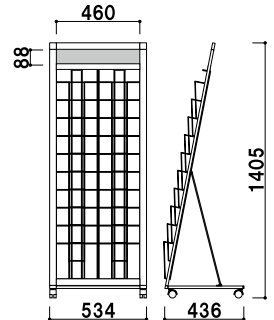

A4 片面 屋内 2日後出荷

PLS-502

(ホワイト/ブラック) (A4判2列5段)

¥49,800 (税抜価格)
 重量 ■ 6.8kg
 本体 ■ アルミ押型材
 コーナー ■ ABS樹脂
 ラック ■ スチールクロームメッキ仕上
 カタログ厚み ■ 厚み 20mm まで
 面板 ■ アートパネル白 3mm
 面板サイズ ■ 上部 : W472 × H100mm
 下部 : W472 × H480mm

キャスター仕様
 ※ご注文時にカラーをご指定ください。

A4 片面 屋内 2日後出荷

PLS-012

(ホワイト/ブラック) (A4判2列10段)

¥57,800 (税抜価格)
 重量 ■ 7.2kg
 本体 ■ アルミ押型材
 コーナー ■ ABS樹脂
 ラック ■ スチールクロームメッキ仕上
 カタログ厚み ■ 厚み 20mm まで
 面板 ■ アートパネル白 3mm
 面板サイズ ■ 上部 : W472 × H100mm
 キャスター仕様
 ※ご注文時にカラーをご指定ください。

A4 片面 屋内 2日後出荷

PLS-503

(ホワイト/ブラック) (A4判3列5段)

¥59,800 (税抜価格)
 重量 ■ 8.8kg
 本体 ■ アルミ押型材
 コーナー ■ ABS樹脂
 ラック ■ スチールクロームメッキ仕上
 カタログ厚み ■ 厚み 20mm まで
 面板 ■ アートパネル白 3mm
 面板サイズ ■ 上部 : W707 × H100mm
 下部 : W707 × H480mm

キャスター仕様
 ※ご注文時にカラーをご指定ください。

A4 片面 屋内 2日後出荷

PLS-523

(ホワイト/ブラック) (A4判3列10段)

¥69,800 (税抜価格)
 重量 ■ 10.0kg
 本体 ■ アルミ押型材
 コーナー ■ ABS樹脂
 ラック ■ スチールクロームメッキ仕上
 カタログ厚み ■ 厚み 20mm まで
 面板 ■ アートパネル白 3mm
 面板サイズ ■ 上部 : W707 × H100mm
 キャスター仕様
 ※ご注文時にカラーをご指定ください。