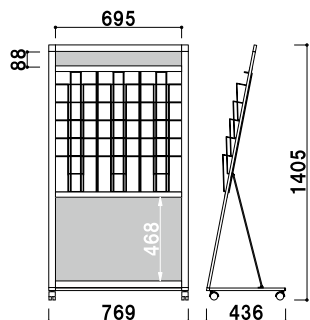

A4 片面 屋内 2日後出荷

PLS-502

(ホワイト/ブラック) (A4判2列5段)

¥49,800 (税抜価格)
 重量 ■ 6.8kg
 本体 ■ アルミ押型材
 コーナー ■ ABS樹脂
 ラック ■ スチールクロームメッキ仕上
 カタログ厚み ■ 厚み 20mm まで
 面板 ■ アートパネル白 3mm
 面板サイズ ■ 上部 : W472 × H100mm
 下部 : W472 × H480mm

キャスター仕様
 ※ご注文時にカラーをご指定ください。

A4 片面 屋内 2日後出荷

PLS-012

(ホワイト/ブラック) (A4判2列10段)

¥57,800 (税抜価格)
 重量 ■ 7.2kg
 本体 ■ アルミ押型材
 コーナー ■ ABS樹脂
 ラック ■ スチールクロームメッキ仕上
 カタログ厚み ■ 厚み 20mm まで
 面板 ■ アートパネル白 3mm
 面板サイズ ■ 上部 : W472 × H100mm
 キャスター仕様
 ※ご注文時にカラーをご指定ください。

A4 片面 屋内 2日後出荷

PLS-503

(ホワイト/ブラック) (A4判3列5段)

¥59,800 (税抜価格)
 重量 ■ 8.8kg
 本体 ■ アルミ押型材
 コーナー ■ ABS樹脂
 ラック ■ スチールクロームメッキ仕上
 カタログ厚み ■ 厚み 20mm まで
 面板 ■ アートパネル白 3mm
 面板サイズ ■ 上部 : W707 × H100mm
 下部 : W707 × H480mm

キャスター仕様
 ※ご注文時にカラーをご指定ください。

A4 片面 屋内 2日後出荷

PLS-523

(ホワイト/ブラック) (A4判3列10段)

¥69,800 (税抜価格)
 重量 ■ 10.0kg
 本体 ■ アルミ押型材
 コーナー ■ ABS樹脂
 ラック ■ スチールクロームメッキ仕上
 カタログ厚み ■ 厚み 20mm まで
 面板 ■ アートパネル白 3mm
 面板サイズ ■ 上部 : W707 × H100mm
 キャスター仕様
 ※ご注文時にカラーをご指定ください。