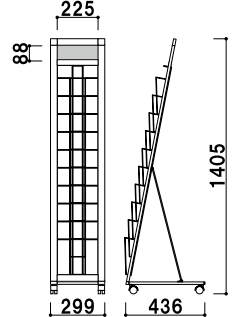

A4 ヨコ 片面 屋内 4日後出荷

PLS-434

(ホワイト/ブラック) (A4判3列4段)

¥72,800 (税抜価格)

重量 ■ 18.3kg
 本体 ■ アルミ押型材
 コーナー ■ ABS樹脂
 ラック ■ ポリスチレン (4色)
 カタログ厚み ■ 25mm まで

キャスター仕様
 ※ご注文時に、本体カラーとラックカラーをご指定ください。

A4 片面 屋内 2日後出荷

A4 片面 屋内 2日後出荷

PLS-501

(ホワイト/ブラック) (A4判1列5段)

¥39,800 (税抜価格)
 重量 ■ 5.0kg
 本体 ■ アルミ押型材
 コーナー ■ ABS樹脂
 ラック ■ スチールクロームメッキ仕上
 カタログ厚み ■ 厚み 20mm まで
 面板 ■ アートパネル白 3mm
 面板サイズ ■ 上部 : W237 × H100mm
 下部 : W237 × H480mm

キャスター仕様
 ※ご注文時にカラーをご指定ください。

A4 片面 屋内 2日後出荷

PLS-011

(ホワイト/ブラック) (A4判1列10段)

¥42,800 (税抜価格)
 重量 ■ 5.0kg
 本体 ■ アルミ押型材
 コーナー ■ ABS樹脂
 ラック ■ スチールクロームメッキ仕上
 カタログ厚み ■ 厚み 20mm まで
 面板 ■ アートパネル白 3mm
 面板サイズ ■ 上部 : W237 × H100mm
 キャスター仕様
 ※ご注文時にカラーをご指定ください。

A4 片面 屋内 2日後出荷

PLS-502

(ホワイト/ブラック) (A4判2列5段)

¥49,800 (税抜価格)
 重量 ■ 6.8kg
 本体 ■ アルミ押型材
 コーナー ■ ABS樹脂
 ラック ■ スチールクロームメッキ仕上
 カタログ厚み ■ 厚み 20mm まで
 面板 ■ アートパネル白 3mm
 面板サイズ ■ 上部 : W472 × H100mm
 下部 : W472 × H480mm