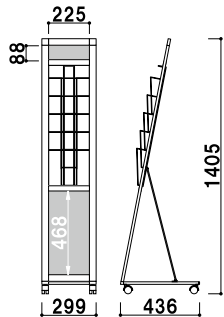

PLS-011うら

PLS-2YM

(ホワイト/ブラック) (A4判1列2段)

¥46,600 (税抜価格)

重量 ■ 5.6kg
 本体 ■ アルミ押型材
 コーナー ■ ABS樹脂
 面板 ■ アートパネル白 3mm
 面板サイズ ■ W364 × H362mm
 ラック ■ ポリスチレン (クリア・グレー)
 カタログ厚み ■ 25mm まで

キャスター仕様
 ※ご注文時に、本体カラーとラックカラーをご指定ください。

A4 ヨコ 片面 屋内 4日後出荷

PLS-434

(ホワイト/ブラック) (A4判3列4段)

¥72,800 (税抜価格)

重量 ■ 18.3kg
 本体 ■ アルミ押型材
 コーナー ■ ABS樹脂
 ラック ■ ポリスチレン (4色)
 カタログ厚み ■ 25mm まで

キャスター仕様
 ※ご注文時に、本体カラーとラックカラーをご指定ください。

A4 片面 屋内 2日後出荷

A4 片面 屋内 2日後出荷

PLS-501

(ホワイト/ブラック) (A4判1列5段)

¥39,800 (税抜価格)
 重量 ■ 5.0kg
 本体 ■ アルミ押型材
 コーナー ■ ABS樹脂
 ラック ■ スチールクロームメッキ仕上
 カタログ厚み ■ 厚み 20mm まで
 面板 ■ アートパネル白 3mm
 面板サイズ ■ 上部 : W237 × H100mm
 下部 : W237 × H480mm

キャスター仕様
 ※ご注文時にカラーをご指定ください。

A4 片面 屋内 2日後出荷

PLS-011

(ホワイト/ブラック) (A4判1列10段)

¥42,800 (税抜価格)
 重量 ■ 5.0kg
 本体 ■ アルミ押型材
 コーナー ■ ABS樹脂
 ラック ■ スチールクロームメッキ仕上
 カタログ厚み ■ 厚み 20mm まで
 面板 ■ アートパネル白 3mm
 面板サイズ ■ 上部 : W237 × H100mm
 キャスター仕様
 ※ご注文時にカラーをご指定ください。