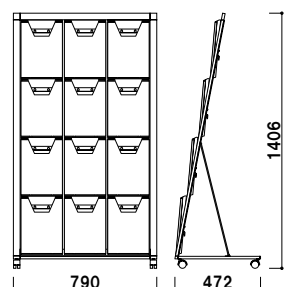

PLS-011うら

PLS-2YM

(ホワイト/ブラック) (A4判1列2段)

¥46,600 (税抜価格)

重量 ■ 5.6kg
 本体 ■ アルミ押型材
 コーナー ■ ABS樹脂
 面板 ■ アートパネル白 3mm
 面板サイズ ■ W364 × H362mm
 ラック ■ ポリスチレン (クリア・グレー)
 カタログ厚み ■ 25mm まで

キャスター仕様
 ※ご注文時に、本体カラーとラックカラーをご指定ください。

A4 ヨコ 片面 屋内 4日後出荷

PLS-434

(ホワイト/ブラック) (A4判3列4段)

¥72,800 (税抜価格)

重量 ■ 18.3kg
 本体 ■ アルミ押型材
 コーナー ■ ABS樹脂
 ラック ■ ポリスチレン (4色)
 カタログ厚み ■ 25mm まで

キャスター仕様
 ※ご注文時に、本体カラーとラックカラーをご指定ください。

A4 片面 屋内 2日後出荷

A4 片面 屋内 2日後出荷

PLS-501

(ホワイト/ブラック) (A4判1列5段)

¥39,800 (税抜価格)
 重量 ■ 5.0kg
 本体 ■ アルミ押型材
 コーナー ■ ABS樹脂
 ラック ■ スチールクロームメッキ仕上
 カタログ厚み ■ 厚み 20mm まで
 面板 ■ アートパネル白 3mm
 面板サイズ ■ 上部 : W237 × H100mm
 下部 : W237 × H480mm

キャスター仕様
 ※ご注文時にカラーをご指定ください。

A4 片面 屋内 2日後出荷

PLS-011

(ホワイト/ブラック) (A4判1列10段)

¥42,800 (税抜価格)
 重量 ■ 5.0kg
 本体 ■ アルミ押型材
 コーナー ■ ABS樹脂
 ラック ■ スチールクロームメッキ仕上
 カタログ厚み ■ 厚み 20mm まで
 面板 ■ アートパネル白 3mm
 面板サイズ ■ 上部 : W237 × H100mm
 キャスター仕様
 ※ご注文時にカラーをご指定ください。