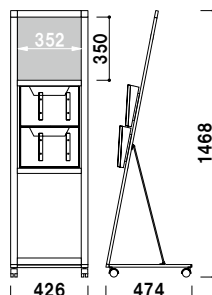

PLS-011うら

PLS-2YM

(ホワイト/ブラック) (A4判1列2段)

¥46,600 (税抜価格)

重量 ■ 5.6kg
 本体 ■ アルミ押型材
 コーナー ■ ABS樹脂
 面板 ■ アートパネル白 3mm
 面板サイズ ■ W364 × H362mm
 ラック ■ ポリスチレン (クリア・グレー)
 カタログ厚み ■ 25mm まで

キャスター仕様
 ※ご注文時に、本体カラーとラックカラーをご指定ください。

A4 ヨコ 片面 屋内 4日後出荷

PLS-434

(ホワイト/ブラック) (A4判3列4段)

¥72,800 (税抜価格)

重量 ■ 18.3kg
 本体 ■ アルミ押型材
 コーナー ■ ABS樹脂
 ラック ■ ポリスチレン (4色)
 カタログ厚み ■ 25mm まで

キャスター仕様
 ※ご注文時に、本体カラーとラックカラーをご指定ください。

A4 片面 屋内 2日後出荷

A4 片面 屋内 2日後出荷

PLS-501

(ホワイト/ブラック) (A4判1列5段)

¥39,800 (税抜価格)
 重量 ■ 5.0kg
 本体 ■ アルミ押型材
 コーナー ■ ABS樹脂
 ラック ■ スチールクロームメッキ仕上
 カタログ厚み ■ 厚み 20mm まで
 面板 ■ アートパネル白 3mm
 面板サイズ ■ 上部 : W237 × H100mm
 下部 : W237 × H480mm

キャスター仕様
 ※ご注文時にカラーをご指定ください。

A4 片面 屋内 2日後出荷

PLS-011

(ホワイト/ブラック) (A4判1列10段)

¥42,800 (税抜価格)
 重量 ■ 5.0kg
 本体 ■ アルミ押型材
 コーナー ■ ABS樹脂
 ラック ■ スチールクロームメッキ仕上
 カタログ厚み ■ 厚み 20mm まで
 面板 ■ アートパネル白 3mm
 面板サイズ ■ 上部 : W237 × H100mm
 キャスター仕様
 ※ご注文時にカラーをご指定ください。