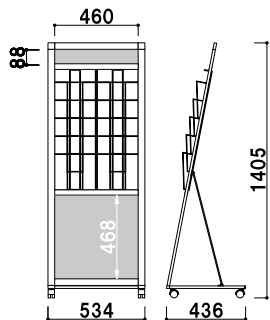

PLS-501

(ホワイト/ブラック) (A4判1列5段)

¥39,800 (税抜価格)
 重量 ■ 5.0kg
 本体 ■ アルミ押型材
 コーナー ■ ABS樹脂
 ラック ■ スチールクロームメッキ仕上
 カタログ厚み ■ 厚み 20mm まで
 面板 ■ アートパネル白 3mm
 面板サイズ ■ 上部 : W237 × H100mm
 下部 : W237 × H480mm

キャスター仕様
 ※ご注文時にカラーをご指定ください。

A4 片面 屋内 2日後出荷

PLS-011

(ホワイト/ブラック) (A4判1列10段)

¥42,800 (税抜価格)
 重量 ■ 5.0kg
 本体 ■ アルミ押型材
 コーナー ■ ABS樹脂
 ラック ■ スチールクロームメッキ仕上
 カタログ厚み ■ 厚み 20mm まで
 面板 ■ アートパネル白 3mm
 面板サイズ ■ 上部 : W237 × H100mm
 キャスター仕様
 ※ご注文時にカラーをご指定ください。

A4 片面 屋内 2日後出荷

PLS-502

(ホワイト/ブラック) (A4判2列5段)

¥49,800 (税抜価格)
 重量 ■ 6.8kg
 本体 ■ アルミ押型材
 コーナー ■ ABS樹脂
 ラック ■ スチールクロームメッキ仕上
 カタログ厚み ■ 厚み 20mm まで
 面板 ■ アートパネル白 3mm
 面板サイズ ■ 上部 : W472 × H100mm
 下部 : W472 × H480mm

キャスター仕様
 ※ご注文時にカラーをご指定ください。

A4 片面 屋内 2日後出荷

PLS-012

(ホワイト/ブラック) (A4判2列10段)

¥57,800 (税抜価格)
 重量 ■ 7.2kg
 本体 ■ アルミ押型材
 コーナー ■ ABS樹脂
 ラック ■ スチールクロームメッキ仕上
 カタログ厚み ■ 厚み 20mm まで
 面板 ■ アートパネル白 3mm
 面板サイズ ■ 上部 : W472 × H100mm
 キャスター仕様
 ※ご注文時にカラーをご指定ください。