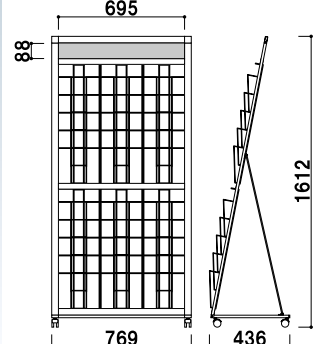

A4 片面 屋内 2日後出荷

PLS-503

(ホワイト/ブラック) (A4判3列5段)

¥59,800 (税抜価格)
 重量 ■ 8.8kg
 本体 ■ アルミ押型材
 コーナー ■ ABS樹脂
 ラック ■ スチールクロームメッキ仕上
 カタログ厚み ■ 厚み 20mm まで
 面板 ■ アートパネル白 3mm
 面板サイズ ■ 上部 : W707 × H100mm
 下部 : W707 × H480mm

キャスター仕様
 ※ご注文時にカラーをご指定ください。

A4 片面 屋内 2日後出荷

PLS-523

(ホワイト/ブラック) (A4判3列10段)

¥69,800 (税抜価格)
 重量 ■ 10.0kg
 本体 ■ アルミ押型材
 コーナー ■ ABS樹脂
 ラック ■ スチールクロームメッキ仕上
 カタログ厚み ■ 厚み 20mm まで
 面板 ■ アートパネル白 3mm
 面板サイズ ■ 上部 : W707 × H100mm
 キャスター仕様
 ※ご注文時にカラーをご指定ください。