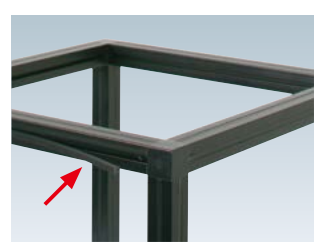

③ お好みで溝隠し用のパッキンを取り付けます。