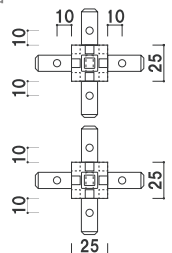

## アルコンポパイプ 四方溝

(ブラック)

品番	サイズ	本体価格
アルコンポパイプ L=200mm	200mm	¥1,000 (税抜価格)
アルコンポパイプ L=300mm	300mm	¥1,200 (税抜価格)
アルコンポパイプ L=450mm	450mm	¥1,400 (税抜価格)
アルコンポパイプ L=2000mm	2000mm	¥3,600 (税抜価格)

材質 ■ アルミアルマイト  
※特寸対応可