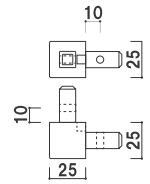

3方T型

(ブラック)

¥280 (税抜価格)

材質 ■ ABS 樹脂
ビス付き