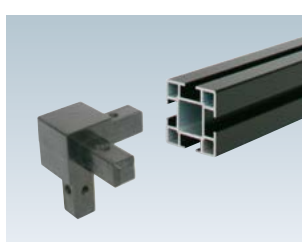

## アルコンポ棚受け

(1個)

¥60 (税抜価格)  
※フレーム組み上げ後に取付可。  
※取付位置はフレームコーナーのみ。

★ 7.5mm 厚板使用時

★ 5.0mm 厚板使用時

★ フレーム取り付け時

### 基本の組み立て方

① アルミパイプとジョイントの穴位置を合わせて差し込みます。

② 付属の固定用ビスを使い、アルミパイプとジョイントを固定します。

③ お好みで溝隠し用のパッキンを取り付けます。

④ 棚板を付ける場合にはアルミパイプ四隅に棚受けを取り付け棚板をのせます。

※場合により、納期がかかる場合がございます。予めご了承願います。