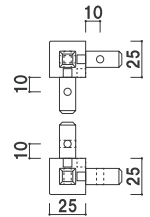

3方コーナー

(ブラック)

¥280 (税抜価格)

材質 ■ ABS 樹脂
ビス付き