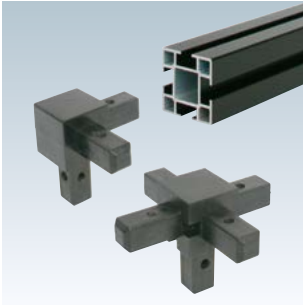

**アルコンポ**

自由自在、空間演出。

**特徴**

- ・ご要望のサイズに柔軟に対応可能
- ・組み合わせによって多くのバリエーション展開をお楽しみいただけます

★製作参考例

**アルコンポについて**

アルミパイプと樹脂ジョイントを自由に組み合わせることのできるディスプレイシステムです。サイズ・バリエーションの中から用途に合わせてお選びください。組み合わせに関してのご相談も承りますのでお問い合わせください。