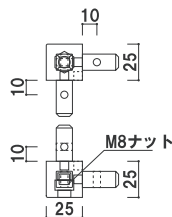

3方コーナー M8

(ブラック)

¥360 (税抜価格)

材質 ■ ABS 樹脂
ビス付き