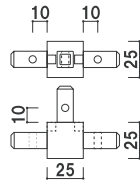

アルコンポ

自由自在、空間演出。

特徴

- ・ご要望のサイズに柔軟に対応可能
- ・組み合わせによって多くのバリエーション展開をお楽しみいただけます

★製作参考例

アルコンポについて

アルミパイプと樹脂ジョイントを自由に組み合わせることのできるディスプレイシステムです。サイズ・バリエーションの中から用途に合わせてお選びください。組み合わせに関してのご相談も承りますのでお問い合わせください。

2方L型

(ブラック)

¥220 (税抜価格)

材質 ■ ABS 樹脂
ビス付き

3方T型

(ブラック)

¥280 (税抜価格)

材質 ■ ABS 樹脂
ビス付き

3方コーナー

(ブラック)

¥280 (税抜価格)

材質 ■ ABS 樹脂
ビス付き

3方コーナー M8

(ブラック)

¥360 (税抜価格)

材質 ■ ABS 樹脂
ビス付き

4方コーナー

(ブラック)

¥320 (税抜価格)

材質 ■ ABS 樹脂
ビス付き

5方コーナー

(ブラック)

¥380 (税抜価格)

材質 ■ ABS 樹脂
ビス付き

6方コーナー

(ブラック)

¥400 (税抜価格)

材質 ■ ABS 樹脂
ビス付き