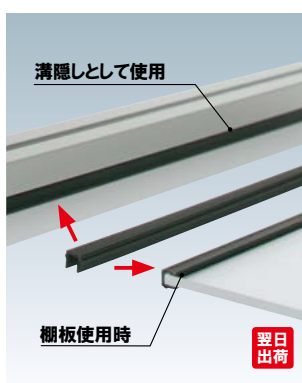

アルコンポパッキン

(ブラック)

品番	サイズ	本体価格
アルコンポパッキン 200mm用	199mm	¥ 60 (税抜価格)
アルコンポパッキン 300mm用	299mm	¥ 80 (税抜価格)
アルコンポパッキン 450mm用	449mm	¥100 (税抜価格)
アルコンポパッキン 2000mm用	2000mm	¥240 (税抜価格)

材質 ■ 硬質塩ビ黒
板厚3mm用
※特寸対応可
※板などを本体に組み込む場合はパッキンの使用をお勧めします。

翌日
出荷