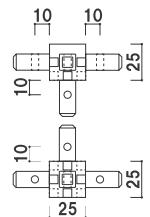

4方コーナー

(ブラック)

¥320 (税抜価格)

材質 ■ ABS 樹脂
ビス付き