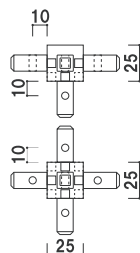

5方コーナー

(ブラック)

¥380 (税抜価格)

材質 ■ ABS 樹脂
ビス付き