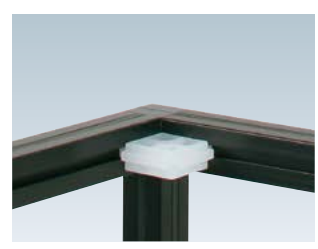

## アルコンポ棚受け

(1個)

¥60 (税抜価格)  
※フレーム組み上げ後に取付可。  
※取付位置はフレームコーナーのみ。

★ 7.5mm 厚板使用時

★ 5.0mm 厚板使用時

★ フレーム取り付け時