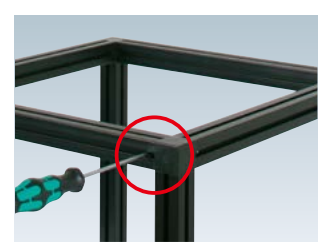

## アルコンポ棚受け

(1個)

¥60 (税抜価格)  
※フレーム組み上げ後に取付可。  
※取付位置はフレームコーナーのみ。

★ 7.5mm 厚板使用時

★ 5.0mm 厚板使用時

★ フレーム取り付け時

### 基本の組み立て方

① アルミパイプとジョイントの穴位置を合わせて差し込みます。

② 付属の固定用ビスを使い、アルミパイプとジョイントを固定します。

③ お好みで溝隠し用のパッキンを取り付けます。

④ 棚板を付ける場合にはアルミパイプ四隅に棚受けを取り付け棚板をのせます。

※場合により、納期がかかる場合がございます。予めご了承願います。