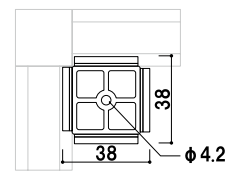

アルコンポパイプ 四方溝

(ブラック)

品番	サイズ	本体価格
アルコンポパイプ L=200mm	200mm	¥1,000 (税抜価格)
アルコンポパイプ L=300mm	300mm	¥1,200 (税抜価格)
アルコンポパイプ L=450mm	450mm	¥1,400 (税抜価格)
アルコンポパイプ L=2000mm	2000mm	¥3,600 (税抜価格)

材質 ■ アルミアルマイト
※特寸対応可

5日後
出荷

アルコンポパッキン

(ブラック)

品番	サイズ	本体価格
アルコンポパッキン 200mm用	199mm	¥ 60 (税抜価格)
アルコンポパッキン 300mm用	299mm	¥ 80 (税抜価格)
アルコンポパッキン 450mm用	449mm	¥100 (税抜価格)
アルコンポパッキン 2000mm用	2000mm	¥240 (税抜価格)

材質 ■ 硬質塩ビ黒
板厚3mm用
※特寸対応可
※板などを本体に組み込む場合はパッキンの使用をお勧めします。

翌日
出荷

アルコンポ棚板

(ホワイト / ブラック)

品番	サイズ	本体価格
アルコンポ棚板 200mm用	199 × 199mm	¥1,400 (税抜価格)
アルコンポ棚板 300mm用	299 × 299mm	¥1,800 (税抜価格)
アルコンポ棚板 450mm用	449 × 449mm	¥3,400 (税抜価格)

材質 ■ ポリ合板 2.5mm + 合板 2.5mm + ポリ合板 2.5mm
※注文時にカラーをご指定ください。
※特寸対応可能 (100 ~ 450mm まで)
※アルコンポ棚受けにのせて使用します。パイプの溝には入りません。

10日後
出荷

アルコンポ棚受け

(1個)

¥60 (税抜価格)
※フレーム組み上げ後に取付可。
※取付位置はフレームコーナーのみ。

★ 7.5mm 厚板使用時

★ 5.0mm 厚板使用時

★ フレーム取り付け時

基本の組み立て方

① アルミパイプとジョイントの穴位置を合わせて差し込みます。

② 付属の固定用ビスを使い、アルミパイプとジョイントを固定します。

③ お好みで溝隠し用のパッキンを取り付けます。

④ 棚板を付ける場合にはアルミパイプ四隅に棚受けを取り付け棚板をのせます。

※場合により、納期がかかる場合がございます。予めご了承願います。