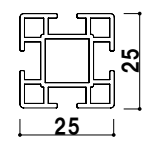

## アルコンポパイプ 四方溝

(ブラック)

品番	サイズ	本体価格
アルコンポパイプ L=200mm	200mm	¥1,000 (税抜価格)
アルコンポパイプ L=300mm	300mm	¥1,200 (税抜価格)
アルコンポパイプ L=450mm	450mm	¥1,400 (税抜価格)
アルコンポパイプ L=2000mm	2000mm	¥3,600 (税抜価格)

材質 ■ アルミアルマイト  
※特寸対応可