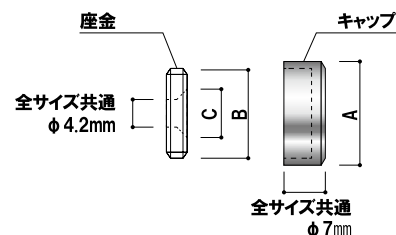

## 特徴

- ・壁面に直接ビス止めする際に、ネジ頭を隠すためのキャップ
- ・盗難防止タイプもご用意しております。空間に合わせやすい色、サイズ展開

キャップ ■クローム・ゴールド：真鍮メッキ  
ステンレス：SUS304  
木目調：特殊コーティング  
座金 ■クローム・ゴールド・木目調：真鍮生地  
ステンレス：SUS304

※飾りキャップのみの販売もしております。  
※ステンレスに関して、使用環境によっては錆びることもございます。

### ★品名とサイズ表記

- φ 9 用 = 外径 φ 12
- φ 13 用 = 外径 φ 16
- φ 16 用 = 外径 φ 19
- φ 20 用 = 外径 φ 22

品番	キャップ 外径 A	座金 外径 B	座金 皿取 C	クロームメッキ	ゴールドメッキ	ステンレス	木目調
				本体価格	本体価格	本体価格	本体価格
飾りキャップ φ 9 用+座金	12mm	M11	8mm	¥255 (税抜価格)	¥305 (税抜価格)	¥450 (税抜価格)	¥450 (税抜価格)
飾りキャップ φ 13 用+座金	16mm	M14	8mm	¥285 (税抜価格)	¥325 (税抜価格)	¥520 (税抜価格)	¥480 (税抜価格)
飾りキャップ φ 16 用+座金	19mm	M17	10mm	¥350 (税抜価格)	¥390 (税抜価格)	¥680 (税抜価格)	¥520 (税抜価格)
飾りキャップ φ 20 用+座金	22mm	M20	10mm	¥400 (税抜価格)	¥460 (税抜価格)	¥780 (税抜価格)	¥540 (税抜価格)