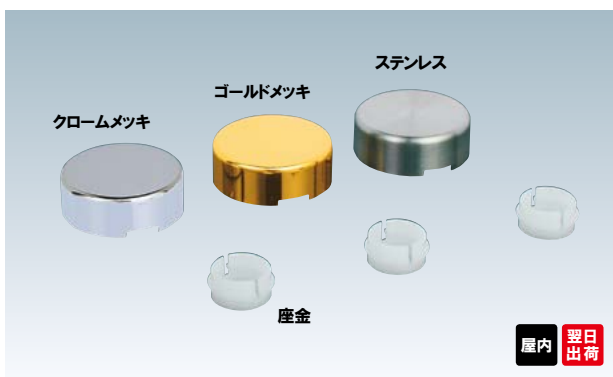

## 特徴

- ・壁面に直接ビス止めする際に、ネジ頭を隠すためのキャップ
- ・盗難防止タイプもご用意しております。空間に合わせやすい色、サイズ展開

キャップ ■クローム・ゴールド：真鍮メッキ  
ステンレス：SUS304  
木目調：特殊コーティング  
座金 ■クローム・ゴールド・木目調：真鍮生地  
ステンレス：SUS304

※飾りキャップのみの販売もしております。  
※ステンレスに関して、使用環境によっては錆びることもございます。

### ★品名とサイズ表記

- φ 9 用 = 外径 φ 12
- φ 13 用 = 外径 φ 16
- φ 16 用 = 外径 φ 19
- φ 20 用 = 外径 φ 22

品番	キャップ 外径 A	座金 外径 B	座金 皿取 C	クロームメッキ	ゴールドメッキ	ステンレス	木目調
				本体価格	本体価格	本体価格	本体価格
飾りキャップ φ 9 用+座金	12mm	M11	8mm	¥255 (税抜価格)	¥305 (税抜価格)	¥450 (税抜価格)	¥450 (税抜価格)
飾りキャップ φ 13 用+座金	16mm	M14	8mm	¥285 (税抜価格)	¥325 (税抜価格)	¥520 (税抜価格)	¥480 (税抜価格)
飾りキャップ φ 16 用+座金	19mm	M17	10mm	¥350 (税抜価格)	¥390 (税抜価格)	¥680 (税抜価格)	¥520 (税抜価格)
飾りキャップ φ 20 用+座金	22mm	M20	10mm	¥400 (税抜価格)	¥460 (税抜価格)	¥780 (税抜価格)	¥540 (税抜価格)

※品番のφはキャップの外径ではありません。

キャップ ■クローム・ゴールド：真メッキ  
ステンレス：SUS304

座金 ■樹脂  
※飾りキャップのみの販売もしております。  
※座金は全サイズ共通です。  
※ステンレスに関して、使用環境によっては錆びることもございます。