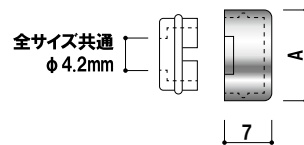

### ★品名とサイズ表記

- φ 9 用 = 外径 φ 12
- φ 13 用 = 外径 φ 16
- φ 16 用 = 外径 φ 19
- φ 20 用 = 外径 φ 22

品番	キャップ 外径 A	座金 外径 B	座金 皿取 C	クロームメッキ	ゴールドメッキ	ステンレス	木目調
				本体価格	本体価格	本体価格	本体価格
飾りキャップ φ 9 用+座金	12mm	M11	8mm	¥255 (税抜価格)	¥305 (税抜価格)	¥450 (税抜価格)	¥450 (税抜価格)
飾りキャップ φ 13 用+座金	16mm	M14	8mm	¥285 (税抜価格)	¥325 (税抜価格)	¥520 (税抜価格)	¥480 (税抜価格)
飾りキャップ φ 16 用+座金	19mm	M17	10mm	¥350 (税抜価格)	¥390 (税抜価格)	¥680 (税抜価格)	¥520 (税抜価格)
飾りキャップ φ 20 用+座金	22mm	M20	10mm	¥400 (税抜価格)	¥460 (税抜価格)	¥780 (税抜価格)	¥540 (税抜価格)

### ★品名とサイズ表記

- φ 9 用 = 外径 φ 12
- φ 13 用 = 外径 φ 16
- φ 16 用 = 外径 φ 19
- φ 20 用 = 外径 φ 22

品番	キャップ外径 A	クロームメッキ	ゴールドメッキ	ステンレス
		本体価格	本体価格	本体価格
盗難防止飾りキャップ φ 9 用+座金	12mm	¥300 (税抜価格)	¥360 (税抜価格)	¥420 (税抜価格)
盗難防止飾りキャップ φ 13 用+座金	16mm	¥350 (税抜価格)	¥400 (税抜価格)	¥460 (税抜価格)
盗難防止飾りキャップ φ 16 用+座金	19mm	¥380 (税抜価格)	¥500 (税抜価格)	¥540 (税抜価格)
盗難防止飾りキャップ φ 20 用+座金	22mm	¥440 (税抜価格)	¥540 (税抜価格)	¥640 (税抜価格)