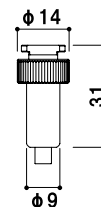

材質 ■アルミアルマイト仕上 許容荷重 ■30kg

※お好みのサイズにカットも承ります。別途カット代、納期がかかります。詳しくはお問い合わせください。

ジョイントピン・ビス用スリット

MC-10E エンドキャップ

メーカー直送 翌日出荷

MC-11ピクチャーレール(穴加工無し)

(シルバー / ホワイト)

品番	L寸法	本体価格
MC-11 2000 シルバー	2000mm	¥2,100 (税抜価格)
MC-11 2000 ホワイト	2000mm	¥2,300 (税抜価格)
MC-11 3000 シルバー	3000mm	¥3,150 (税抜価格)
MC-11 3000 ホワイト	3000mm	¥3,450 (税抜価格)
エンドキャップ MC-11E シルバー	-	¥ 350 (税抜価格)
エンドキャップ MC-11E ホワイト	-	¥ 450 (税抜価格)

材質 ■アルミアルマイト仕上 許容荷重 ■30kg

※お好みのサイズにカットも承ります。通常よりも納期がかかります。詳しくはお問い合わせください。

ジョイントピン・ビス用スリット

MC-11E エンドキャップ

BS-32R-R

品番	本体価格
BS-32R-R	¥1,000 (税抜価格)

用途 ■天井
 対応ワイヤー ■ $\phi 1.0 \sim \phi 1.5$
 材質 ■真鍮
 仕上 ■梨地ニッケルメッキ
 ※ワイヤーは貫通しません

メーカー直送 翌日出荷

BS-23 + BS-23J-R

品番	本体価格
BS-23+BS-23J-R	¥3,300 (税抜価格)

用途 ■床
 対応ワイヤー ■ $\phi 1.0 \sim \phi 1.5$
 材質 ■真鍮
 仕上 ■梨地ニッケルメッキ
 ※ワイヤーは貫通しません

BS-23J-Rをレールに取り付け後、BS-23をねじ込みながらワイヤーを張っていく。

メーカー直送 翌日出荷

MCD-4

品番	本体価格
MCD-4	¥750 (税抜価格)