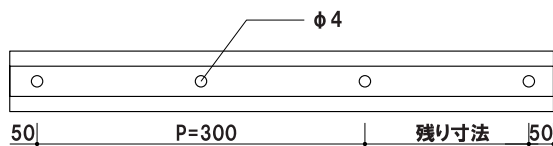

ディスプレイレール

MCレール

多彩な空間作りを可能にします。

特徴

- ・ピクチャーレールとして壁際に、もしくは天井・床にと、レイアウトが自由
- ・画廊、学校、会社など様々なシーンに使用可能

★MC-10H

シンプルなデザインなので、インテリアに馴染みます。

★MC-11

左右にツバがあるので、埋め込み施工に適しています。

叩き込むことでピン突起がレールに食い込みます。

MC-10H・11用パーツ(1本)

メーカー直送 翌日出荷

品番	本体価格
ジョイントピン J1-03	¥30 (税抜価格)

※1箇所あたり2本必要です。

メーカー直送 翌日出荷

MC-10Hピクチャーレール(穴加工有)

(シルバー / ホワイト)

品番	L寸法	本体価格
MC-10H 2000 シルバー (穴8カ所)	2000mm	¥2,200 (税抜価格)
MC-10H 2000 ホワイト (穴8カ所)	2000mm	¥2,400 (税抜価格)
MC-10H 3000 シルバー (穴11カ所)	3000mm	¥3,300 (税抜価格)
MC-10H 3000 ホワイト (穴11カ所)	3000mm	¥3,600 (税抜価格)
エンドキャップ MC-10E シルバー	-	¥ 350 (税抜価格)
エンドキャップ MC-10E ホワイト	-	¥ 450 (税抜価格)

材質 ■アルミアルマイト仕上 許容荷重 ■30kg

※お好みのサイズにカットも承ります。別途カット代、納期がかかります。詳しくはお問い合わせください。

メーカー直送 翌日出荷

MC-11ピクチャーレール(穴加工無し)

(シルバー / ホワイト)

品番	L寸法	本体価格
MC-11 2000 シルバー	2000mm	¥2,100 (税抜価格)
MC-11 2000 ホワイト	2000mm	¥2,300 (税抜価格)
MC-11 3000 シルバー	3000mm	¥3,150 (税抜価格)
MC-11 3000 ホワイト	3000mm	¥3,450 (税抜価格)
エンドキャップ MC-11E シルバー	-	¥ 350 (税抜価格)
エンドキャップ MC-11E ホワイト	-	¥ 450 (税抜価格)

材質 ■アルミアルマイト仕上 許容荷重 ■30kg

※お好みのサイズにカットも承ります。通常よりも納期がかかります。詳しくはお問い合わせください。