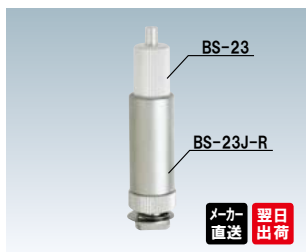

材質 ■アルミアルマイト仕上 許容荷重 ■30kg

※お好みのサイズにカットも承ります。通常よりも納期がかかります。詳しくはお問い合わせください。

ジョイントピン・ビス用スリット

MC-11E エンドキャップ

BS-32R-R

品番	本体価格
BS-32R-R	¥1,000 (税抜価格)

用途 ■天井
 対応ワイヤー ■ $\phi 1.0 \sim \phi 1.5$
 材質 ■真鍮
 仕上 ■梨地ニッケルメッキ
 ※ワイヤーは貫通しません

メーカー直送 翌日出荷

BS-23 + BS-23J-R

品番	本体価格
BS-23+BS-23J-R	¥3,300 (税抜価格)

用途 ■床
 対応ワイヤー ■ $\phi 1.0 \sim \phi 1.5$
 材質 ■真鍮
 仕上 ■梨地ニッケルメッキ
 ※ワイヤーは貫通しません

BS-23J-Rをレールに取り付け後、BS-23をねじ込みながらワイヤーを張っていく。

メーカー直送 翌日出荷

MCD-4

品番	本体価格
MCD-4	¥750 (税抜価格)