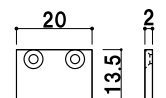

ディスプレイレール

MCレール

多彩な空間作りを可能にします。

特徴

- ・ピクチャーレールとして壁際に、もしくは天井・床にと、レイアウトが自由
- ・画廊、学校、会社など様々なシーンに使用可能

★MC-10H

シンプルなデザインなので、インテリアに馴染みます。

★MC-11

左右にツバがあるので、埋め込み施工に適しています。

叩き込むことでピン突起がレールに食い込みます。

MC-10H・11用パーツ(1本)

メーカー直送 翌日出荷

品番	本体価格
ジョイントピン J1-03	¥30 (税抜価格)

※1箇所あたり2本必要です。

メーカー直送 翌日出荷

MC-10Hピクチャーレール(穴加工有)

(シルバー / ホワイト)

品番	L寸法	本体価格
MC-10H 2000 シルバー (穴8カ所)	2000mm	¥2,200 (税抜価格)
MC-10H 2000 ホワイト (穴8カ所)	2000mm	¥2,400 (税抜価格)
MC-10H 3000 シルバー (穴11カ所)	3000mm	¥3,300 (税抜価格)
MC-10H 3000 ホワイト (穴11カ所)	3000mm	¥3,600 (税抜価格)
エンドキャップ MC-10E シルバー	-	¥ 350 (税抜価格)
エンドキャップ MC-10E ホワイト	-	¥ 450 (税抜価格)

材質 ■アルミアルマイト仕上 許容荷重 ■30kg

※お好みのサイズにカットも承ります。別途カット代、納期がかかります。詳しくはお問い合わせください。

メーカー直送 翌日出荷

MC-11ピクチャーレール(穴加工無し)

(シルバー / ホワイト)

品番	L寸法	本体価格
MC-11 2000 シルバー	2000mm	¥2,100 (税抜価格)
MC-11 2000 ホワイト	2000mm	¥2,300 (税抜価格)
MC-11 3000 シルバー	3000mm	¥3,150 (税抜価格)
MC-11 3000 ホワイト	3000mm	¥3,450 (税抜価格)
エンドキャップ MC-11E シルバー	-	¥ 350 (税抜価格)
エンドキャップ MC-11E ホワイト	-	¥ 450 (税抜価格)

材質 ■アルミアルマイト仕上 許容荷重 ■30kg

※お好みのサイズにカットも承ります。通常よりも納期がかかります。詳しくはお問い合わせください。