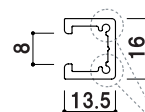

ジョイントピン・ビス用スリット