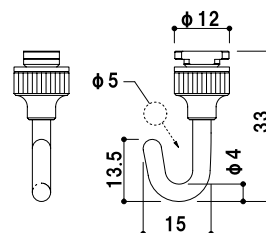

BS-32R-R

品番	本体価格
BS-32R-R	¥1,000 (税抜価格)

用途 ■天井
対応ワイヤー ■ $\phi 1.0 \sim \phi 1.5$
材質 ■真鍮
仕上 ■梨地ニッケルメッキ
※ワイヤーは貫通しません

メーカー直送 翌日出荷

BS-23 + BS-23J-R

品番	本体価格
BS-23+BS-23J-R	¥3,300 (税抜価格)

用途 ■床
対応ワイヤー ■ $\phi 1.0 \sim \phi 1.5$
材質 ■真鍮
仕上 ■梨地ニッケルメッキ
※ワイヤーは貫通しません

BS-23J-Rをレールに取り付け後、BS-23をねじ込みながらワイヤーを張っていく。

メーカー直送 翌日出荷

MCD-4

品番	本体価格
MCD-4	¥750 (税抜価格)

用途 ■天井用フック
対応ワイヤー ■ $\phi 0.6 \sim \phi 1.5$
材質 ■真鍮・ステンレス
仕上 ■梨地ニッケルメッキ

メーカー直送 翌日出荷

MC-6H

品番	本体価格
MC-6H	¥1,500 (税抜価格)

用途 ■天井用フック
対応ワイヤー ■ $\phi 0.6 \sim \phi 1.5$
材質 ■真鍮・ステンレス
仕上 ■梨地ニッケルメッキ

メーカー直送 翌日出荷

BS-36D-R

品番	本体価格
BS-36D-R	¥1,000 (税抜価格)

用途 ■壁面
対応ワイヤー ■ $\phi 1.0 \sim \phi 1.5$
材質 ■真鍮
仕上 ■梨地ニッケルメッキ

メーカー直送 翌日出荷

MCD-6

(ニッケルメッキ / ホワイト)

品番	本体価格
MCD-6 シルバー	¥450 (税抜価格)
MCD-6 ホワイト	¥500 (税抜価格)

用途 ■壁面用フック
対応ワイヤー ■ $\phi 0.6 \sim \phi 1.5$
材質 ■亜鉛ダイカスト
仕上 ■ニッケルメッキ / 白塗装

メーカー直送 翌日出荷

MCD-2

品番	本体価格
MCD-2	¥700 (税抜価格)

用途 ■壁面用フック
対応ワイヤー ■ $\phi 0.6 \sim \phi 1.5$
材質 ■真鍮・ステンレス
仕上 ■梨地ニッケルメッキ

メーカー直送 翌日出荷

※場合により、納期がかかる場合がございます。予めご了承願います。