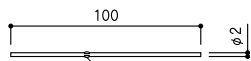

ディスプレイレール

MCレール

多彩な空間作りを可能にします。

特徴

- ・ピクチャーレールとして壁際に、もしくは天井・床にと、レイアウトが自由
- ・画廊、学校、会社など様々なシーンに使用可能

★MC-10H

シンプルなデザインなので、インテリアに馴染みます。

★MC-11

左右にツバがあるので、埋め込み施工に適しています。

写真は、MC-10H・MCD-4を使用しています。

叩き込むことでピン突起がレールに食い込みます。

MC-10H・11用パーツ(1本)

メーカー直送 翌日出荷

品番	本体価格
ジョイントピン J1-03	¥30 (税抜価格)

※1箇所あたり2本必要です。

メーカー直送 翌日出荷