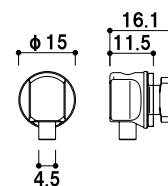

BS-32R-R

品番	本体価格
BS-32R-R	¥1,000 (税抜価格)

用途 ■天井
対応ワイヤー ■ $\phi 1.0 \sim \phi 1.5$
材質 ■真鍮
仕上 ■梨地ニッケルメッキ
※ワイヤーは貫通しません

メーカー直送 翌日出荷

BS-23 + BS-23J-R

品番	本体価格
BS-23+BS-23J-R	¥3,300 (税抜価格)

用途 ■床
対応ワイヤー ■ $\phi 1.0 \sim \phi 1.5$
材質 ■真鍮
仕上 ■梨地ニッケルメッキ
※ワイヤーは貫通しません

BS-23J-Rをレールに取り付け後、BS-23をねじ込みながらワイヤーを張っていく。

メーカー直送 翌日出荷

MCD-4

品番	本体価格
MCD-4	¥750 (税抜価格)

用途 ■天井用フック
対応ワイヤー ■ $\phi 0.6 \sim \phi 1.5$
材質 ■真鍮・ステンレス
仕上 ■梨地ニッケルメッキ

メーカー直送 翌日出荷

MC-6H

品番	本体価格
MC-6H	¥1,500 (税抜価格)

用途 ■天井用フック
対応ワイヤー ■ $\phi 0.6 \sim \phi 1.5$
材質 ■真鍮・ステンレス
仕上 ■梨地ニッケルメッキ

メーカー直送 翌日出荷

BS-36D-R

品番	本体価格
BS-36D-R	¥1,000 (税抜価格)

用途 ■壁面
対応ワイヤー ■ $\phi 1.0 \sim \phi 1.5$
材質 ■真鍮
仕上 ■梨地ニッケルメッキ

メーカー直送 翌日出荷

MCD-6

(ニッケルメッキ / ホワイト)

品番	本体価格
MCD-6 シルバー	¥450 (税抜価格)
MCD-6 ホワイト	¥500 (税抜価格)

用途 ■壁面用フック
対応ワイヤー ■ $\phi 0.6 \sim \phi 1.5$
材質 ■亜鉛ダイカスト
仕上 ■ニッケルメッキ / 白塗装

メーカー直送 翌日出荷

MCD-2

品番	本体価格
MCD-2	¥700 (税抜価格)

用途 ■壁面用フック
対応ワイヤー ■ $\phi 0.6 \sim \phi 1.5$
材質 ■真鍮・ステンレス
仕上 ■梨地ニッケルメッキ

メーカー直送 翌日出荷

※場合により、納期がかかる場合がございます。予めご了承願います。