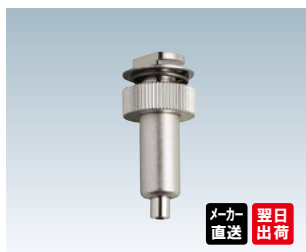

材質 ■アルミアルマイト仕上 許容荷重 ■30kg

※お好みのサイズにカットも承ります。通常よりも納期がかかります。詳しくはお問い合わせください。

ジョイントピン・ビス用スリット

MC-11E エンドキャップ

BS-32R-R

品番	本体価格
BS-32R-R	¥1,000 (税抜価格)

用途 ■天井
 対応ワイヤー ■ $\phi 1.0 \sim \phi 1.5$
 材質 ■真鍮
 仕上 ■梨地ニッケルメッキ
 ※ワイヤーは貫通しません

メーカー直送 翌日出荷

BS-23 + BS-23J-R

品番	本体価格
BS-23+BS-23J-R	¥3,300 (税抜価格)

用途 ■床
 対応ワイヤー ■ $\phi 1.0 \sim \phi 1.5$
 材質 ■真鍮
 仕上 ■梨地ニッケルメッキ
 ※ワイヤーは貫通しません

BS-23J-Rをレールに取り付け後、BS-23をねじ込みながらワイヤーを張っていく。

メーカー直送 翌日出荷

MCD-4

品番	本体価格
MCD-4	¥750 (税抜価格)