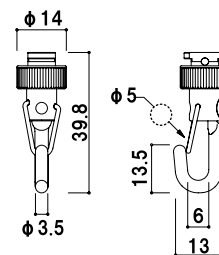

材質 ■アルミアルマイト仕上 許容荷重 ■30kg

※お好みのサイズにカットも承ります。通常よりも納期がかかります。詳しくはお問い合わせください。

ジョイントピン・ビス用スリット

MC-11E エンドキャップ

BS-32R-R

品番	本体価格
BS-32R-R	¥1,000 (税抜価格)

用途 ■天井
 対応ワイヤー ■ $\phi 1.0 \sim \phi 1.5$
 材質 ■真鍮
 仕上 ■梨地ニッケルメッキ
 ※ワイヤーは貫通しません

メーカー直送 翌日出荷

BS-23 + BS-23J-R

品番	本体価格
BS-23+BS-23J-R	¥3,300 (税抜価格)

用途 ■床
 対応ワイヤー ■ $\phi 1.0 \sim \phi 1.5$
 材質 ■真鍮
 仕上 ■梨地ニッケルメッキ
 ※ワイヤーは貫通しません

BS-23J-Rをレールに取り付け後、BS-23をねじ込みながらワイヤーを張っていく。

メーカー直送 翌日出荷

MCD-4

品番	本体価格
MCD-4	¥750 (税抜価格)

用途 ■天井用フック
 対応ワイヤー ■ $\phi 0.6 \sim \phi 1.5$
 材質 ■真鍮・ステンレス
 仕上 ■梨地ニッケルメッキ

メーカー直送 翌日出荷

MC-6H

品番	本体価格
MC-6H	¥1,500 (税抜価格)

用途 ■天井用フック
 対応ワイヤー ■ $\phi 0.6 \sim \phi 1.5$
 材質 ■真鍮・ステンレス
 仕上 ■梨地ニッケルメッキ

メーカー直送 翌日出荷

BS-36D-R

品番	本体価格
BS-36D-R	¥1,000 (税抜価格)

用途 ■壁面
 対応ワイヤー ■ $\phi 1.0 \sim \phi 1.5$
 材質 ■真鍮
 仕上 ■梨地ニッケルメッキ

メーカー直送 翌日出荷

MCD-6

(ニッケルメッキ / ホワイト)

品番	本体価格
MCD-6 シルバー	¥450 (税抜価格)
MCD-6 ホワイト	¥500 (税抜価格)

用途 ■壁面用フック
 対応ワイヤー ■ $\phi 0.6 \sim \phi 1.5$
 材質 ■亜鉛ダイカスト
 仕上 ■ニッケルメッキ / 白塗装