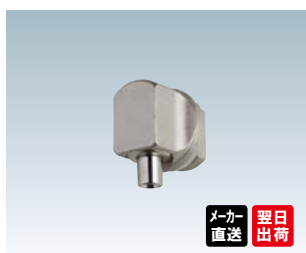

メーカー直送 翌日出荷

BS-23 + BS-23J-R

品番	本体価格
BS-23+BS-23J-R	¥3,300 (税抜価格)

用途 ■床
 対応ワイヤー ■ $\phi 1.0 \sim \phi 1.5$
 材質 ■真鍮
 仕上 ■梨地ニッケルメッキ
 ※ワイヤーは貫通しません

BS-23J-Rをレールに取り付け後、BS-23をねじ込みながらワイヤーを張っていく。

メーカー直送 翌日出荷

MCD-4

品番	本体価格
MCD-4	¥750 (税抜価格)

用途 ■天井用フック
 対応ワイヤー ■ $\phi 0.6 \sim \phi 1.5$
 材質 ■真鍮・ステンレス
 仕上 ■梨地ニッケルメッキ

メーカー直送 翌日出荷

MC-6H

品番	本体価格
MC-6H	¥1,500 (税抜価格)

用途 ■天井用フック
 対応ワイヤー ■ $\phi 0.6 \sim \phi 1.5$
 材質 ■真鍮・ステンレス
 仕上 ■梨地ニッケルメッキ

メーカー直送 翌日出荷