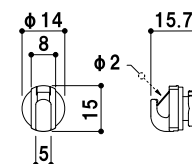

BS-36D-R

品番	本体価格
BS-36D-R	¥1,000 (税抜価格)

用途 ■壁面
 対応ワイヤー ■ $\phi 1.0 \sim \phi 1.5$
 材質 ■真鍮
 仕上 ■梨地ニッケルメッキ

メーカー直送 翌日出荷

MCD-6

(ニッケルメッキ / ホワイト)

品番	本体価格
MCD-6 シルバー	¥450 (税抜価格)
MCD-6 ホワイト	¥500 (税抜価格)

用途 ■壁面用フック
 対応ワイヤー ■ $\phi 0.6 \sim \phi 1.5$
 材質 ■亜鉛ダイカスト
 仕上 ■ニッケルメッキ / 白塗装