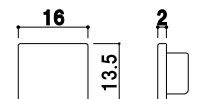

MC-10Hピクチャーレール(穴加工有)

(シルバー / ホワイト)

品番	L寸法	本体価格
MC-10H 2000 シルバー (穴8カ所)	2000mm	¥2,200 (税抜価格)
MC-10H 2000 ホワイト (穴8カ所)	2000mm	¥2,400 (税抜価格)
MC-10H 3000 シルバー (穴11カ所)	3000mm	¥3,300 (税抜価格)
MC-10H 3000 ホワイト (穴11カ所)	3000mm	¥3,600 (税抜価格)
エンドキャップ MC-10E シルバー	-	¥ 350 (税抜価格)
エンドキャップ MC-10E ホワイト	-	¥ 450 (税抜価格)

材質 ■アルミアルマイト仕上 許容荷重 ■30kg

※お好みのサイズにカットも承ります。別途カット代、納期がかかります。詳しくはお問い合わせください。

ジョイントピン・ビス用スリット

MC-10E エンドキャップ

メーカー直送 翌日出荷

MC-11ピクチャーレール(穴加工無し)

(シルバー / ホワイト)

品番	L寸法	本体価格
MC-11 2000 シルバー	2000mm	¥2,100 (税抜価格)
MC-11 2000 ホワイト	2000mm	¥2,300 (税抜価格)
MC-11 3000 シルバー	3000mm	¥3,150 (税抜価格)
MC-11 3000 ホワイト	3000mm	¥3,450 (税抜価格)
エンドキャップ MC-11E シルバー	-	¥ 350 (税抜価格)
エンドキャップ MC-11E ホワイト	-	¥ 450 (税抜価格)