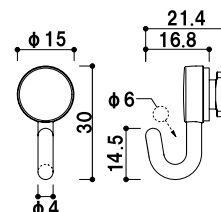

メーカー直送 翌日出荷

※場合により、納期がかかる場合がございます。予めご了承願います。