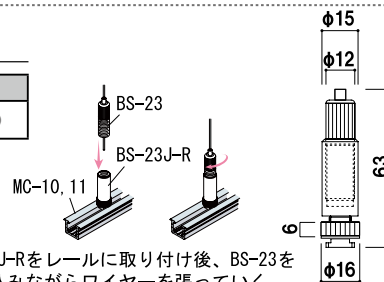

材質 ■アルミアルマイト仕上 許容荷重 ■30kg

※お好みのサイズにカットも承ります。通常よりも納期がかかります。詳しくはお問い合わせください。

ジョイントピン・ビス用スリット

MC-11E エンドキャップ

BS-32R-R

品番	本体価格
BS-32R-R	¥1,000 (税抜価格)

用途 ■天井
 対応ワイヤー ■ $\phi 1.0 \sim \phi 1.5$
 材質 ■真鍮
 仕上 ■梨地ニッケルメッキ
 ※ワイヤーは貫通しません

メーカー直送 翌日出荷

BS-23 + BS-23J-R

品番	本体価格
BS-23+BS-23J-R	¥3,300 (税抜価格)

用途 ■床
 対応ワイヤー ■ $\phi 1.0 \sim \phi 1.5$
 材質 ■真鍮
 仕上 ■梨地ニッケルメッキ
 ※ワイヤーは貫通しません

BS-23J-Rをレールに取り付け後、BS-23をねじ込みながらワイヤーを張っていく。

メーカー直送 翌日出荷

MCD-4

品番	本体価格
MCD-4	¥750 (税抜価格)