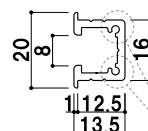

MC-11ピクチャーレール(穴加工無し)

(シルバー / ホワイト)

品番	L寸法	本体価格
MC-11 2000 シルバー	2000mm	¥2,100 (税抜価格)
MC-11 2000 ホワイト	2000mm	¥2,300 (税抜価格)
MC-11 3000 シルバー	3000mm	¥3,150 (税抜価格)
MC-11 3000 ホワイト	3000mm	¥3,450 (税抜価格)
エンドキャップ MC-11E シルバー	-	¥ 350 (税抜価格)
エンドキャップ MC-11E ホワイト	-	¥ 450 (税抜価格)

材質 ■アルミアルマイト仕上 許容荷重 ■30kg

※お好みのサイズにカットも承ります。通常よりも納期がかかります。詳しくはお問い合わせください。