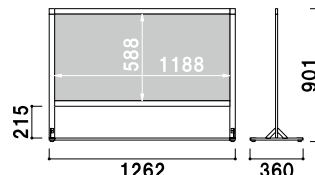

## SIL-412

(ホワイト / ブラック)

¥47,000 (税抜価格)

重量 ■ 5.1kg  
本体 ■ アルミ押型材  
コーナー ■ ABS樹脂  
面板 ■ アートパネル白 3.0mm  
面板サイズ ■ W1200 × H450mm  
アジャスター仕様  
※ご注文時にカラーをご指定ください。

両面 屋外 7日後  
出荷

## SIL-612

(ホワイト / ブラック)

¥48,000 (税抜価格)

重量 ■ 5.8kg  
本体 ■ アルミ押型材  
コーナー ■ ABS樹脂  
面板 ■ アートパネル白 3.0mm  
面板サイズ ■ W1200 × H600mm  
アジャスター仕様  
※ご注文時にカラーをご指定ください。

両面 屋外 7日後  
出荷

### SIL-81R

(ホワイト / ブラック)

¥54,000 (税抜価格)

重量 ■ 5.1kg  
 本体 ■ アルミ押型材  
 コーナー ■ ABS 樹脂  
 面板 ■ アートパネル白 2.0mm  
 + ポリカ透明 0.5mm  
 面板サイズ ■ A1(W594 × H841mm)  
 アジャスター仕様  
 ※ご注文時にカラーをご指定ください。

紙 カバー付 片面 屋外 7日後出荷