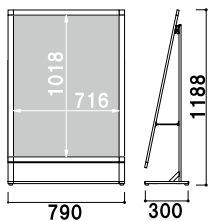

### SIL-81L

(ホワイト / ブラック)

¥47,800 (税抜価格)

重量 ■ 5.0kg  
 本体 ■ アルミ押型材  
 コーナー ■ ABS 樹脂  
 面板 ■ アートパネル白 2.0mm  
 + ポリカ透明 0.5mm  
 面板サイズ ■ A1(W594 × H841mm)  
 アジャスター仕様  
 ※ご注文時にカラーをご指定ください。

紙 カバー付 片面 屋外 7日後出荷

### SIL-85L

(ホワイト / ブラック)

¥59,800 (税抜価格)

重量 ■ 6.1kg  
 本体 ■ アルミ押型材  
 コーナー ■ ABS 樹脂  
 面板 ■ アートパネル白 2.0mm  
 + ポリカ透明 0.5mm  
 面板サイズ ■ B1(W728 × H1030mm)  
 アジャスター仕様  
 ※ご注文時にカラーをご指定ください。

紙 カバー付 片面 屋外 7日後出荷

### SIL-52C

(ホワイト / ブラック) (A4判 2列 5段)

¥53,000 (税抜価格)

重量 ■ 5.8kg  
 本体 ■ アルミ押型材  
 コーナー ■ ABS 樹脂  
 ラック ■ スチールクロームメッキ仕上  
 面板 ■ アートパネル白 3.0mm  
 面板サイズ ■ W472 × H140mm  
 アジャスター仕様  
 ※ご注文時にカラーをご指定ください。

A4 片面 屋内 7日後出荷

### SIL-53C

(ホワイト / ブラック) (A4判 3列 5段)

¥64,800 (税抜価格)

重量 ■ 7.1kg  
 本体 ■ アルミ押型材  
 コーナー ■ ABS 樹脂  
 ラック ■ スチールクロームメッキ仕上  
 面板 ■ アートパネル白 3.0mm  
 面板サイズ ■ W707 × H140mm  
 アジャスター仕様  
 ※ご注文時にカラーをご指定ください。

A4 片面 屋内 7日後出荷