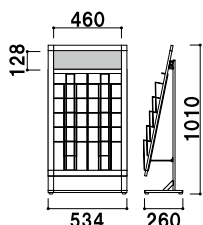

### SIL-81L

(ホワイト / ブラック)

¥47,800 (税抜価格)

重量 ■ 5.0kg  
 本体 ■ アルミ押型材  
 コーナー ■ ABS 樹脂  
 面板 ■ アートパネル白 2.0mm  
 + ポリカ透明 0.5mm  
 面板サイズ ■ A1(W594 × H841mm)  
 アジャスター仕様  
 ※ご注文時にカラーをご指定ください。

紙 カバー付 片面 屋外 7日後出荷

### SIL-85L

(ホワイト / ブラック)

¥59,800 (税抜価格)

重量 ■ 6.1kg  
 本体 ■ アルミ押型材  
 コーナー ■ ABS 樹脂  
 面板 ■ アートパネル白 2.0mm  
 + ポリカ透明 0.5mm  
 面板サイズ ■ B1(W728 × H1030mm)  
 アジャスター仕様  
 ※ご注文時にカラーをご指定ください。

紙 カバー付 片面 屋外 7日後出荷

### SIL-52C

(ホワイト / ブラック) (A4判 2列 5段)

¥53,000 (税抜価格)

重量 ■ 5.8kg  
 本体 ■ アルミ押型材  
 コーナー ■ ABS 樹脂  
 ラック ■ スチールクロームメッキ仕上  
 面板 ■ アートパネル白 3.0mm  
 面板サイズ ■ W472 × H140mm  
 アジャスター仕様  
 ※ご注文時にカラーをご指定ください。

A4 片面 屋内 7日後出荷

### SIL-53C

(ホワイト / ブラック) (A4判 3列 5段)

¥64,800 (税抜価格)

重量 ■ 7.1kg  
 本体 ■ アルミ押型材  
 コーナー ■ ABS 樹脂  
 ラック ■ スチールクロームメッキ仕上  
 面板 ■ アートパネル白 3.0mm  
 面板サイズ ■ W707 × H140mm  
 アジャスター仕様  
 ※ご注文時にカラーをご指定ください。

A4 片面 屋内 7日後出荷