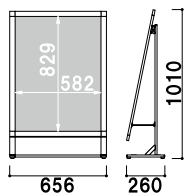

### SIL-85R

(ホワイト / ブラック)

¥68,000 (税抜価格)

重量 ■ 6.7kg  
 本体 ■ アルミ押型材  
 コーナー ■ ABS 樹脂  
 面板 ■ アートパネル白 2.0mm  
 + ポリカ透明 0.5mm  
 面板サイズ ■ B1(W728 × H1030mm)  
 アジャスター仕様  
 ※ご注文時にカラーをご指定ください。

紙 カバー付 片面 屋外 7日後出荷

### SIL-81L

(ホワイト / ブラック)

¥47,800 (税抜価格)

重量 ■ 5.0kg  
 本体 ■ アルミ押型材  
 コーナー ■ ABS 樹脂  
 面板 ■ アートパネル白 2.0mm  
 + ポリカ透明 0.5mm  
 面板サイズ ■ A1(W594 × H841mm)  
 アジャスター仕様  
 ※ご注文時にカラーをご指定ください。

紙 カバー付 片面 屋外 7日後出荷

### SIL-85L

(ホワイト / ブラック)

¥59,800 (税抜価格)

重量 ■ 6.1kg  
 本体 ■ アルミ押型材  
 コーナー ■ ABS 樹脂  
 面板 ■ アートパネル白 2.0mm  
 + ポリカ透明 0.5mm  
 面板サイズ ■ B1(W728 × H1030mm)  
 アジャスター仕様  
 ※ご注文時にカラーをご指定ください。

紙 カバー付 片面 屋外 7日後出荷

### SIL-52C

(ホワイト / ブラック) (A4判 2列 5段)

¥53,000 (税抜価格)

重量 ■ 5.8kg  
 本体 ■ アルミ押型材  
 コーナー ■ ABS 樹脂  
 ラック ■ スチールクロームメッキ仕上  
 面板 ■ アートパネル白 3.0mm  
 面板サイズ ■ W472 × H140mm  
 アジャスター仕様  
 ※ご注文時にカラーをご指定ください。

A4 片面 屋内 7日後出荷