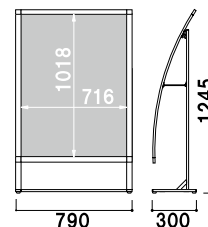

### SIL-81R

(ホワイト / ブラック)

¥54,000 (税抜価格)

重量 ■ 5.1kg  
 本体 ■ アルミ押型材  
 コーナー ■ ABS 樹脂  
 面板 ■ アートパネル白 2.0mm  
 + ポリカ透明 0.5mm  
 面板サイズ ■ A1(W594 × H841mm)  
 アジャスター仕様  
 ※ご注文時にカラーをご指定ください。

紙 カバー付 片面 屋外 7日後出荷

### SIL-85R

(ホワイト / ブラック)

¥68,000 (税抜価格)

重量 ■ 6.7kg  
 本体 ■ アルミ押型材  
 コーナー ■ ABS 樹脂  
 面板 ■ アートパネル白 2.0mm  
 + ポリカ透明 0.5mm  
 面板サイズ ■ B1(W728 × H1030mm)  
 アジャスター仕様  
 ※ご注文時にカラーをご指定ください。

紙 カバー付 片面 屋外 7日後出荷

### SIL-81L

(ホワイト / ブラック)

¥47,800 (税抜価格)

重量 ■ 5.0kg  
 本体 ■ アルミ押型材  
 コーナー ■ ABS 樹脂  
 面板 ■ アートパネル白 2.0mm  
 + ポリカ透明 0.5mm  
 面板サイズ ■ A1(W594 × H841mm)  
 アジャスター仕様  
 ※ご注文時にカラーをご指定ください。

紙 カバー付 片面 屋外 7日後出荷

### SIL-85L

(ホワイト / ブラック)

¥59,800 (税抜価格)

重量 ■ 6.1kg  
 本体 ■ アルミ押型材  
 コーナー ■ ABS 樹脂  
 面板 ■ アートパネル白 2.0mm  
 + ポリカ透明 0.5mm  
 面板サイズ ■ B1(W728 × H1030mm)  
 アジャスター仕様  
 ※ご注文時にカラーをご指定ください。

紙 カバー付 片面 屋外 7日後出荷