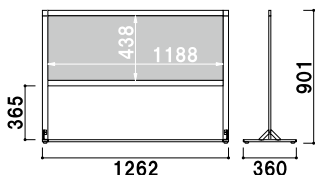

## SIL-412

(ホワイト / ブラック)

¥47,000 (税抜価格)

重量 ■ 5.1kg  
本体 ■ アルミ押型材  
コーナー ■ ABS樹脂  
面板 ■ アートパネル白 3.0mm  
面板サイズ ■ W1200 × H450mm  
アジャスター仕様  
※ご注文時にカラーをご指定ください。

両面 屋外 7日後  
出荷

## SIL-612

(ホワイト / ブラック)

¥48,000 (税抜価格)

重量 ■ 5.8kg  
本体 ■ アルミ押型材  
コーナー ■ ABS樹脂  
面板 ■ アートパネル白 3.0mm  
面板サイズ ■ W1200 × H600mm  
アジャスター仕様  
※ご注文時にカラーをご指定ください。

両面 屋外 7日後  
出荷