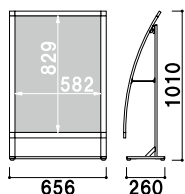

## SIL-612

(ホワイト / ブラック)

¥48,000 (税抜価格)

重量 ■ 5.8kg  
本体 ■ アルミ押型材  
コーナー ■ ABS樹脂  
面板 ■ アートパネル白 3.0mm  
面板サイズ ■ W1200 × H600mm  
アジャスター仕様  
※ご注文時にカラーをご指定ください。

両面 屋外 7日後  
出荷

### SIL-81R

(ホワイト / ブラック)

¥54,000 (税抜価格)

重量 ■ 5.1kg  
 本体 ■ アルミ押型材  
 コーナー ■ ABS 樹脂  
 面板 ■ アートパネル白 2.0mm  
 + ポリカ透明 0.5mm  
 面板サイズ ■ A1(W594 × H841mm)  
 アジャスター仕様  
 ※ご注文時にカラーをご指定ください。

紙 カバー付 片面 屋外 7日後出荷

### SIL-85R

(ホワイト / ブラック)

¥68,000 (税抜価格)

重量 ■ 6.7kg  
 本体 ■ アルミ押型材  
 コーナー ■ ABS 樹脂  
 面板 ■ アートパネル白 2.0mm  
 + ポリカ透明 0.5mm  
 面板サイズ ■ B1(W728 × H1030mm)  
 アジャスター仕様  
 ※ご注文時にカラーをご指定ください。

紙 カバー付 片面 屋外 7日後出荷

### SIL-81L

(ホワイト / ブラック)

¥47,800 (税抜価格)

重量 ■ 5.0kg  
 本体 ■ アルミ押型材  
 コーナー ■ ABS 樹脂  
 面板 ■ アートパネル白 2.0mm  
 + ポリカ透明 0.5mm  
 面板サイズ ■ A1(W594 × H841mm)  
 アジャスター仕様  
 ※ご注文時にカラーをご指定ください。

紙 カバー付 片面 屋外 7日後出荷