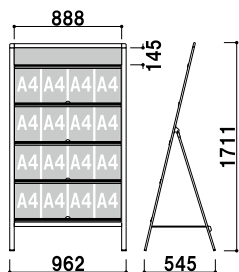

P=アクリルorカードケースの外寸+21mmで壁面に固定してください。

※本製品はカットのみの製品です。ネジで壁面等に固定する場合はレールに孔加工をしてから取り付けてください。

※場合により、納期がかかる場合がございます。予めご了承願います。

ASK-915

(片面タイプ) (A4判 4列 4段)

¥62,800 (税抜価格)

重量 ■ 12.9kg
 本体 ■ アルミ押型材シルバー
 コーナー ■ 亜鉛ダイキャスト
 レール ■ アルミ押型材シルバー
 レールエンドキャップ ■ ABS 樹脂
 透明カバー ■ アクリル透明 2.0mm × 4 枚
 透明カバーサイズ ■ W880 × H307mm

カバー付 紙 片面 屋外 7日後出荷

AWK-915

(両面タイプ) (A4判 4列 4段)

¥100,000 (税抜価格)

重量 ■ 21.8kg
 本体 ■ アルミ押型材シルバー
 コーナー ■ 亜鉛ダイキャスト
 レール ■ アルミ押型材シルバー
 レールエンドキャップ ■ ABS 樹脂
 透明カバー ■ アクリル透明 2.0mm × 8 枚
 透明カバーサイズ ■ W880 × H307mm

カバー付 紙 両面 屋外 7日後出荷

ASK-918

(片面タイプ) (A4判 4列 5段)

¥71,200 (税抜価格)

重量 ■ 15.2kg
 本体 ■ アルミ押型材シルバー
 コーナー ■ 亜鉛ダイキャスト
 レール ■ アルミ押型材シルバー
 レールエンドキャップ ■ ABS 樹脂
 透明カバー ■ アクリル透明 2.0mm × 5 枚
 透明カバーサイズ ■ W880 × H307mm

カバー付 紙 片面 屋外 7日後出荷

AWK-918

(両面タイプ) (A4判 4列 5段)

¥112,400 (税抜価格)

重量 ■ 23.8kg
 本体 ■ アルミ押型材シルバー
 コーナー ■ 亜鉛ダイキャスト
 レール ■ アルミ押型材シルバー
 レールエンドキャップ ■ ABS 樹脂
 透明カバー ■ アクリル透明 2.0mm × 10 枚
 透明カバーサイズ ■ W880 × H307mm

カバー付 紙 両面 屋外 7日後出荷

特注対応について

ファーストの商品は共通部品の組み上げが基本です。スタンダードな仕様はもちろん、展開やアレンジすることも得意としておりますので、お客様ごとのオリジナル仕様へも容易に対応いたします。