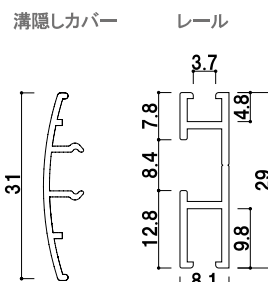

ケンドンレールサイン

ASK・AWK・KR

手軽に大容量の掲示を。

新製品!!

特徴

- ・家庭用プリンターで印刷できる A4 サイズ対応
- ・表面カバー付きで掲示物の交換が容易
- ・多くの情報を一度に見せたいところに効果的

補修部品

G005,G021,J008,J009,J010,K001,N006,N007

P.450 ~
参考

構造・仕様

★**面板部**
無地のアートパネルが付いています。

★**レール部**
樹脂の溝隠しカバーが付いています。

★**ネット部**
オプションのウエイトを置くことができます。

補修部品 楕円中柱 4X-G005

★**掲示物の交換方法**
表面カバーの切り欠き部分に指をひっかけてカバーを外し、掲示物を交換してください。

※屋外でご使用の際は、防水加工を施した掲示物をご利用ください。

オプション
サインウエイト

¥1,600 (税抜価格)
重量 ■ 10.0kg (満水時)
本体 ■ ポリエチレン
※水漏れの原因となりますので、必ず注水口を上にご使用ください。

ケンドンレール

(シルバー) (穴加工無し)

■ 片面 ■ 屋外 ■ 翌日出荷

品番	バー寸法	本体価格
KR-60	600mm	¥ 960 (税抜価格)
KR-90	900mm	¥1,260 (税抜価格)
KR-120	1200mm	¥1,560 (税抜価格)
KR-150	1500mm	¥1,880 (税抜価格)
KR-180	1800mm	¥2,060 (税抜価格)

セット内容：レール×1本、溝隠しカバー×1本、エンドキャップ×2個

レール ■ アルミ押型材シルバー
溝隠しカバー ■ ABS樹脂シルバー
エンドキャップ ■ ABS樹脂
※ネジは付属しておりません。
※特注寸法も1本から承ります。
(最大 2000mm まで)
※穴加工をご希望の方はお問い合わせください。

掲示物について

表面カバーとしてアクリルをご用意いただくかカードケースに入れてご使用ください。

★壁付の場合

P=アクリルorカードケースの外寸+21mmで壁面に固定してください。

※本製品はカットのみの製品です。ネジで壁面等に固定する場合はレールに孔加工をしてから取り付けてください。

※場合により、納期がかかる場合がございます。予めご了承願います。