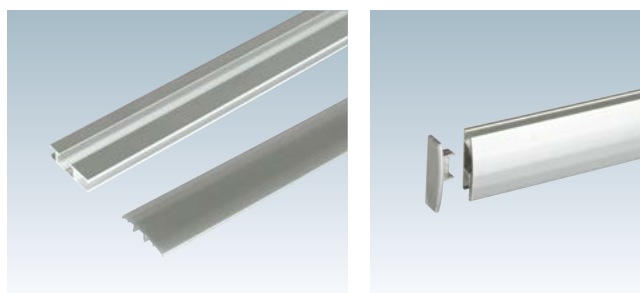

G005,G021,J008,J009,J010,K001,N006,N007

P.450 ~
参考

構造・仕様

★**面板部**
無地のアートパネルが付いています。

★**レール部**
樹脂の溝隠しカバーが付いています。

★**ネット部**
オプションのウエイトを置くことができます。

補修部品 楕円中柱 4X-G005

★**掲示物の交換方法**
表面カバーの切り欠き部分に指をひっかけてカバーを外し、掲示物を交換してください。

※屋外でご使用の際は、防水加工を施した掲示物をご利用ください。

オプション
サインウエイト

¥1,600 (税抜価格)
重量 ■ 10.0kg (満水時)
本体 ■ ポリエチレン
※水漏れの原因となりますので、必ず注水口を上にご使用ください。

ケンドンレール

(シルバー) (穴加工無し)

■ 片面 ■ 屋外 ■ 翌日出荷

品番	バー寸法	本体価格
KR-60	600mm	¥ 960 (税抜価格)
KR-90	900mm	¥1,260 (税抜価格)
KR-120	1200mm	¥1,560 (税抜価格)
KR-150	1500mm	¥1,880 (税抜価格)
KR-180	1800mm	¥2,060 (税抜価格)