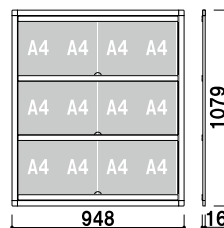

(両面タイプ) (A4判 4列 5段)

¥112,400 (税抜価格)

重量 ■ 23.8kg
 本体 ■ アルミ押型材シルバー
 コーナー ■ 亜鉛ダイキャスト
 レール ■ アルミ押型材シルバー
 レールエンドキャップ ■ ABS 樹脂
 透明カバー ■ アクリル透明 2.0mm × 10 枚
 透明カバーサイズ ■ W880 × H307mm

カバー付 紙 両面 屋外 7日後出荷

特注対応について

ファーストの商品は共通部品の組み上げが基本です。スタンダードな仕様はもちろん、展開やアレンジすることも得意としておりますので、お客様ごとのオリジナル仕様へも容易に対応いたします。

ご希望の機能やサイズ、仕様がありましたらお気軽にお問い合わせください。

★キャスター仕様

大型でも移動に便利なキャスタータイプも製作可能です。詳しくはお問い合わせください。

160cm

両面タイプ
A4判 4列 4段仕様

両面タイプ
A4判 4列 5段仕様

構造・仕様

★KP取付方法

重量 ■ 4.3kg
フレーム ■ アルミ押型材シルバー
レール ■ アルミ押型材シルバー
レールエンドキャップ ■ ABS 樹脂
透明カバー ■ アクリル透明 2.0mm × 2枚
透明カバーサイズ ■ W880 × H307mm

カバー付 紙 片面 屋外 7日後出荷

KP-43

(A4判 4列 3段)

¥30,800 (税抜価格)

重量 ■ 6.0kg
フレーム ■ アルミ押型材シルバー
レール ■ アルミ押型材シルバー
レールエンドキャップ ■ ABS 樹脂
透明カバー ■ アクリル透明 2.0mm × 3枚
透明カバーサイズ ■ W880 × H307mm

カバー付 紙 片面 屋外 7日後出荷

KP-44

(A4判 4列 4段)

¥34,400 (税抜価格)

重量 ■ 7.8kg
フレーム ■ アルミ押型材シルバー
レール ■ アルミ押型材シルバー
レールエンドキャップ ■ ABS 樹脂
透明カバー ■ アクリル透明 2.0mm × 4枚
透明カバーサイズ ■ W880 × H307mm

カバー付 紙 片面 屋外 7日後出荷

KP-45

(A4判 4列 5段)