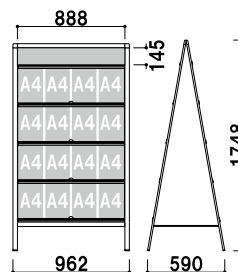

P=アクリルorカードケースの外寸+21mmで壁面に固定してください。

※本製品はカットのみの製品です。ネジで壁面等に固定する場合はレールに孔加工をしてから取り付けてください。

※場合により、納期がかかる場合がございます。予めご了承願います。

ASK-915

(片面タイプ) (A4判 4列 4段)

¥62,800 (税抜価格)

重量 ■ 12.9kg
 本体 ■ アルミ押型材シルバー
 コーナー ■ 亜鉛ダイキャスト
 レール ■ アルミ押型材シルバー
 レールエンドキャップ ■ ABS 樹脂
 透明カバー ■ アクリル透明 2.0mm × 4 枚
 透明カバーサイズ ■ W880 × H307mm

カバー付 紙 片面 屋外 7日後出荷

AWK-915

(両面タイプ) (A4判 4列 4段)

¥100,000 (税抜価格)

重量 ■ 21.8kg
 本体 ■ アルミ押型材シルバー
 コーナー ■ 亜鉛ダイキャスト
 レール ■ アルミ押型材シルバー
 レールエンドキャップ ■ ABS 樹脂
 透明カバー ■ アクリル透明 2.0mm × 8 枚
 透明カバーサイズ ■ W880 × H307mm

カバー付 紙 両面 屋外 7日後出荷

ASK-918

(片面タイプ) (A4判 4列 5段)

¥71,200 (税抜価格)

重量 ■ 15.2kg
 本体 ■ アルミ押型材シルバー
 コーナー ■ 亜鉛ダイキャスト
 レール ■ アルミ押型材シルバー
 レールエンドキャップ ■ ABS 樹脂
 透明カバー ■ アクリル透明 2.0mm × 5 枚
 透明カバーサイズ ■ W880 × H307mm

カバー付 紙 片面 屋外 7日後出荷

AWK-918

(両面タイプ) (A4判 4列 5段)

¥112,400 (税抜価格)

重量 ■ 23.8kg
 本体 ■ アルミ押型材シルバー
 コーナー ■ 亜鉛ダイキャスト
 レール ■ アルミ押型材シルバー
 レールエンドキャップ ■ ABS 樹脂
 透明カバー ■ アクリル透明 2.0mm × 10 枚
 透明カバーサイズ ■ W880 × H307mm

カバー付 紙 両面 屋外 7日後出荷

特注対応について

ファーストの商品は共通部品の組み上げが基本です。スタンダードな仕様はもちろん、展開やアレンジすることも得意としておりますので、お客様ごとのオリジナル仕様へも容易に対応いたします。