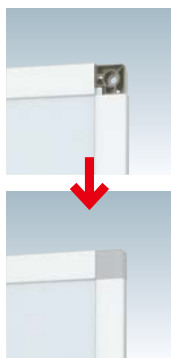

構造・仕様

★KP取付方法

①付属のネジで
本体を壁に取り付けます。

②コーナーカバーを被せます。

補修部品
コーナーカバー
4X-G006

補修部品

G006

P.450 ~
参考