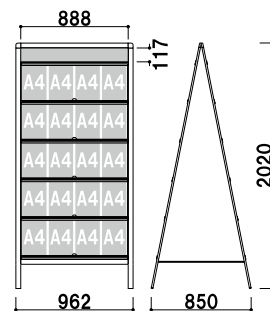

P=アクリルorカードケースの外寸+21mmで壁面に固定してください。

※本製品はカットのみの製品です。ネジで壁面等に固定する場合はレールに孔加工をしてから取り付けてください。

※場合により、納期がかかる場合がございます。予めご了承願います。

ASK-915

(片面タイプ) (A4判 4列 4段)

¥62,800 (税抜価格)

重量 ■ 12.9kg
 本体 ■ アルミ押型材シルバー
 コーナー ■ 亜鉛ダイキャスト
 レール ■ アルミ押型材シルバー
 レールエンドキャップ ■ ABS 樹脂
 透明カバー ■ アクリル透明 2.0mm × 4 枚
 透明カバーサイズ ■ W880 × H307mm

ASK-918

(片面タイプ) (A4判 4列 5段)

¥71,200 (税抜価格)

重量 ■ 15.2kg
 本体 ■ アルミ押型材シルバー
 コーナー ■ 亜鉛ダイキャスト
 レール ■ アルミ押型材シルバー
 レールエンドキャップ ■ ABS 樹脂
 透明カバー ■ アクリル透明 2.0mm × 5 枚
 透明カバーサイズ ■ W880 × H307mm

カバー付 紙 片面 屋外 7日後出荷

AWK-918

(両面タイプ) (A4判 4列 5段)

¥112,400 (税抜価格)

重量 ■ 23.8kg
 本体 ■ アルミ押型材シルバー
 コーナー ■ 亜鉛ダイキャスト
 レール ■ アルミ押型材シルバー
 レールエンドキャップ ■ ABS 樹脂
 透明カバー ■ アクリル透明 2.0mm × 10 枚
 透明カバーサイズ ■ W880 × H307mm

カバー付 紙 両面 屋外 7日後出荷

特注対応について

ファーストの商品は共通部品の組み上げが基本です。スタンダードな仕様はもちろん、展開やアレンジすることも得意としておりますので、お客様ごとのオリジナル仕様へも容易に対応いたします。

ご希望の機能やサイズ、仕様がありましたらお気軽にお問い合わせください。

★キャスター仕様

大型でも移動に便利なキャスタータイプも製作可能です。詳しくはお問い合わせください。

160cm

両面タイプ
A4判 4列 4段仕様

両面タイプ
A4判 4列 5段仕様

構造・仕様

★KP取付方法