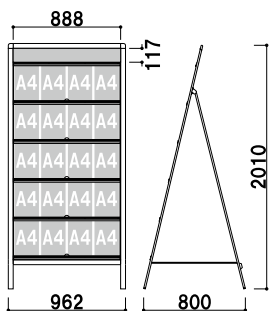

P=アクリルorカードケースの外寸+21mmで壁面に固定してください。

※本製品はカットのみの製品です。ネジで壁面等に固定する場合はレールに孔加工をしてから取り付けてください。

※場合により、納期がかかる場合がございます。予めご了承願います。

ASK-915

(片面タイプ) (A4判 4列 4段)

¥62,800 (税抜価格)

重量 ■ 12.9kg
 本体 ■ アルミ押型材シルバー
 コーナー ■ 亜鉛ダイキャスト
 レール ■ アルミ押型材シルバー
 レールエンドキャップ ■ ABS 樹脂
 透明カバー ■ アクリル透明 2.0mm × 4 枚
 透明カバーサイズ ■ W880 × H307mm

カバー付 紙 片面 屋外 7日後出荷

AWK-915

(両面タイプ) (A4判 4列 4段)

¥100,000 (税抜価格)

重量 ■ 21.8kg
 本体 ■ アルミ押型材シルバー
 コーナー ■ 亜鉛ダイキャスト
 レール ■ アルミ押型材シルバー
 レールエンドキャップ ■ ABS 樹脂
 透明カバー ■ アクリル透明 2.0mm × 8 枚
 透明カバーサイズ ■ W880 × H307mm

カバー付 紙 両面 屋外 7日後出荷

ASK-918

(片面タイプ) (A4判 4列 5段)

¥71,200 (税抜価格)

重量 ■ 15.2kg
 本体 ■ アルミ押型材シルバー
 コーナー ■ 亜鉛ダイキャスト
 レール ■ アルミ押型材シルバー
 レールエンドキャップ ■ ABS 樹脂
 透明カバー ■ アクリル透明 2.0mm × 5 枚
 透明カバーサイズ ■ W880 × H307mm

カバー付 紙 片面 屋外 7日後出荷

AWK-918

(両面タイプ) (A4判 4列 5段)

¥112,400 (税抜価格)

重量 ■ 23.8kg
 本体 ■ アルミ押型材シルバー
 コーナー ■ 亜鉛ダイキャスト
 レール ■ アルミ押型材シルバー
 レールエンドキャップ ■ ABS 樹脂
 透明カバー ■ アクリル透明 2.0mm × 10 枚
 透明カバーサイズ ■ W880 × H307mm

カバー付 紙 両面 屋外 7日後出荷

特注対応について

ファーストの商品は共通部品の組み上げが基本です。スタンダードな仕様はもちろん、展開やアレンジすることも得意としておりますので、お客様ごとのオリジナル仕様へも容易に対応いたします。