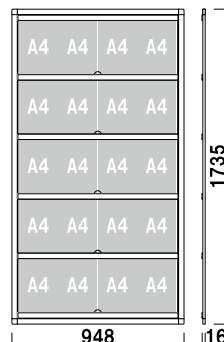

ご希望の機能やサイズ、仕様がありましたらお気軽にお問い合わせください。

★キャスター仕様

大型でも移動に便利なキャスタータイプも製作可能です。詳しくはお問い合わせください。

160cm

両面タイプ
A4判 4列 4段仕様

両面タイプ
A4判 4列 5段仕様

構造・仕様

★KP取付方法

重量 ■ 4.3kg
フレーム ■ アルミ押型材シルバー
レール ■ アルミ押型材シルバー
レールエンドキャップ ■ ABS 樹脂
透明カバー ■ アクリル透明 2.0mm × 2枚
透明カバーサイズ ■ W880 × H307mm

カバー付 紙 片面 屋外 7日後出荷

KP-43

(A4判 4列 3段)

¥30,800 (税抜価格)

重量 ■ 6.0kg
フレーム ■ アルミ押型材シルバー
レール ■ アルミ押型材シルバー
レールエンドキャップ ■ ABS 樹脂
透明カバー ■ アクリル透明 2.0mm × 3枚
透明カバーサイズ ■ W880 × H307mm

カバー付 紙 片面 屋外 7日後出荷

KP-44

(A4判 4列 4段)

¥34,400 (税抜価格)

重量 ■ 7.8kg
フレーム ■ アルミ押型材シルバー
レール ■ アルミ押型材シルバー
レールエンドキャップ ■ ABS 樹脂
透明カバー ■ アクリル透明 2.0mm × 4枚
透明カバーサイズ ■ W880 × H307mm

カバー付 紙 片面 屋外 7日後出荷

KP-45

(A4判 4列 5段)

¥37,000 (税抜価格)

重量 ■ 9.4kg
フレーム ■ アルミ押型材シルバー
レール ■ アルミ押型材シルバー
レールエンドキャップ ■ ABS 樹脂
透明カバー ■ アクリル透明 2.0mm × 5枚
透明カバーサイズ ■ W880 × H307mm

※場合により、納期がかかる場合がございます。予めご了承願います。