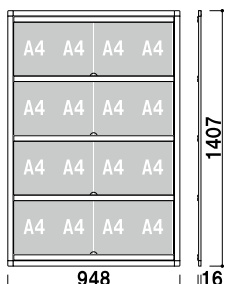

ご希望の機能やサイズ、仕様がありましたらお気軽にお問い合わせください。

★キャスター仕様

大型でも移動に便利なキャスタータイプも製作可能です。詳しくはお問い合わせください。

160cm

両面タイプ
A4判 4列 4段仕様

両面タイプ
A4判 4列 5段仕様

構造・仕様

★KP取付方法

重量 ■ 4.3kg
フレーム ■ アルミ押型材シルバー
レール ■ アルミ押型材シルバー
レールエンドキャップ ■ ABS 樹脂
透明カバー ■ アクリル透明 2.0mm × 2枚
透明カバーサイズ ■ W880 × H307mm

カバー付 紙 片面 屋外 7日後出荷

KP-43

(A4判 4列 3段)

¥30,800 (税抜価格)

重量 ■ 6.0kg
フレーム ■ アルミ押型材シルバー
レール ■ アルミ押型材シルバー
レールエンドキャップ ■ ABS 樹脂
透明カバー ■ アクリル透明 2.0mm × 3枚
透明カバーサイズ ■ W880 × H307mm

カバー付 紙 片面 屋外 7日後出荷

KP-44

(A4判 4列 4段)

¥34,400 (税抜価格)

重量 ■ 7.8kg
フレーム ■ アルミ押型材シルバー
レール ■ アルミ押型材シルバー
レールエンドキャップ ■ ABS 樹脂
透明カバー ■ アクリル透明 2.0mm × 4枚
透明カバーサイズ ■ W880 × H307mm

カバー付 紙 片面 屋外 7日後出荷

KP-45

(A4判 4列 5段)

¥37,000 (税抜価格)

重量 ■ 9.4kg
フレーム ■ アルミ押型材シルバー
レール ■ アルミ押型材シルバー
レールエンドキャップ ■ ABS 樹脂
透明カバー ■ アクリル透明 2.0mm × 5枚
透明カバーサイズ ■ W880 × H307mm

※場合により、納期がかかる場合がございます。予めご了承願います。