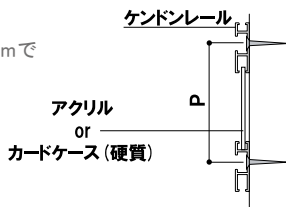

P=アクリルorカードケースの外寸+21mmで壁面に固定してください。

※本製品はカットのみの製品です。ネジで壁面等に固定する場合はレールに孔加工をしてから取り付けてください。

※場合により、納期がかかる場合がございます。予めご了承願います。

ASK-915

(片面タイプ) (A4判 4列 4段)

¥62,800 (税抜価格)

重量 ■ 12.9kg
 本体 ■ アルミ押型材シルバー
 コーナー ■ 亜鉛ダイキャスト
 レール ■ アルミ押型材シルバー
 レールエンドキャップ ■ ABS 樹脂
 透明カバー ■ アクリル透明 2.0mm × 4 枚
 透明カバーサイズ ■ W880 × H307mm