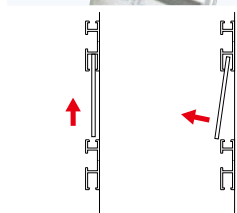

G005,G021,J008,J009,J010,K001,N006,N007

P.450 ~
参考

構造・仕様

★**面板部**
無地のアートパネルが付いています。

★**レール部**
樹脂の溝隠しカバーが付いています。

★**ネット部**
オプションのウエイトを置くことができます。

補修部品 楕円中柱 4X-G005

★**掲示物の交換方法**
表面カバーの切り欠き部分に指をひっかけてカバーを外し、掲示物を交換してください。

※屋外でご使用の際は、防水加工を施した掲示物をご利用ください。

オプション
サインウエイト

¥1,600 (税抜価格)
重量 ■ 10.0kg (満水時)
本体 ■ ポリエチレン
※水漏れの原因となりますので、必ず注水口を上にご使用ください。

ケンドンレール

(シルバー) (穴加工無し)

■ 片面 ■ 屋外 ■ 翌日出荷

品番	バー寸法	本体価格
KR-60	600mm	¥ 960 (税抜価格)
KR-90	900mm	¥1,260 (税抜価格)
KR-120	1200mm	¥1,560 (税抜価格)
KR-150	1500mm	¥1,880 (税抜価格)
KR-180	1800mm	¥2,060 (税抜価格)