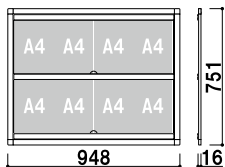

ご希望の機能やサイズ、仕様がありましたらお気軽にお問い合わせください。

★キャスター仕様

大型でも移動に便利なキャスタータイプも製作可能です。詳しくはお問い合わせください。

160cm

両面タイプ
A4判 4列 4段仕様

両面タイプ
A4判 4列 5段仕様

構造・仕様

★KP取付方法

★面板交換方法

透明板に掲示物を挟み込み、
横からスライドして
交換します。

スライドパネル複数段

P.096 ~
参考

カバー付 紙 片面 屋外 7日後出荷

KP-42

(A4判 4列 2段)

¥22,600 (税抜価格)

重量 ■ 4.3kg
フレーム ■ アルミ押型材シルバー
レール ■ アルミ押型材シルバー
レールエンドキャップ ■ ABS 樹脂
透明カバー ■ アクリル透明 2.0mm × 2枚
透明カバーサイズ ■ W880 × H307mm

カバー付 紙 片面 屋外 7日後出荷

KP-43

(A4判 4列 3段)

¥30,800 (税抜価格)

重量 ■ 6.0kg
フレーム ■ アルミ押型材シルバー
レール ■ アルミ押型材シルバー
レールエンドキャップ ■ ABS 樹脂
透明カバー ■ アクリル透明 2.0mm × 3枚
透明カバーサイズ ■ W880 × H307mm