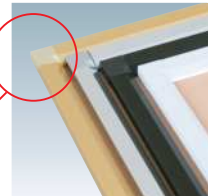

外: 屋外仕様 内: バックシート仕様

フレーム ■ 材質: アルミ押型材 幅: 32mm 厚み: 21mm

透明カバー ■ アクリル 1.5mm

※バックシート仕様に透明カバーはついておりません。

バックボード ■ アルミ複合板 3.0mm

吊り具付き(4箇所)・吊りひも付き

★バックシート

表面が透明の塩ビ板1mmと裏面が軟質塩ビ白0.5mmの袋状のカバーです。中にポスターを入れてご使用ください。その際、表面カバーは必要ありません。

フレーム ■ 材質: アルミ押型材 幅: 30mm 厚み: 18mm
 透明カバー ■ PET透明 1mm
 バックボード ■ MDF 3mm
 吊り具付き(4箇所・フレーム中央)
 吊りひも付き

優しい印象の丸型コーナー

プリンパオープンパネル S30

(シルバー・ゴールド・ホワイート・ブラック)

前面四方開閉式

屋内

※ご注文の際は、フレームカラーを必ずご指定ください

サイズ(画面寸法)	パネル外寸	重量	本体価格
B1(714×1016)	774×1076	4.5kg	¥18,000 (税抜価格)
B2(501×714)	561×774	2.5kg	¥13,000 (税抜価格)
A1(580×827)	640×887	3.1kg	¥14,000 (税抜価格)
A2(406×580)	466×640	1.8kg	¥10,000 (税抜価格)

フレーム ■ 材質: アルミ押型材 幅: 30mm 厚み: 18mm
 透明カバー ■ PET透明 1mm
 バックボード ■ MDF 3mm
 吊り具付き(4箇所・フレーム中央)
 吊りひも付き

シャープな印象の角型コーナー

プリンパオープンパネル S730

【タテ仕様】(シルバー・ゴールド・ホワイート・ブラック)

前面二方開閉式

屋内

※ご注文の際は、フレームカラーを必ずご指定ください

サイズ(画面寸法)	パネル外寸	重量	本体価格
B1(714×1016)	774×1156	5.1kg	¥24,000 (税抜価格)
B2(501×714)	561×854	3.0kg	¥17,000 (税抜価格)
A1(580×827)	640×967	3.7kg	¥20,000 (税抜価格)
A2(406×580)	466×720	2.2kg	¥14,000 (税抜価格)