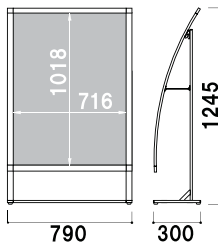

人気のR型サインに 奥行きスリムなポスターサイズが登場！

こんな場所に最適！

- オープンカフェ等の通路脇にサインを出したいが場所をとりたくない
- 店舗入口に、スペースをとらずに大きなポスターを表示したい
- やわらかい印象の、おしゃれなサインが欲しい

奥行が
26cm

SILシリーズ

本体 ■ アルミ押型材
 コーナー ■ ABS樹脂
 面板 ■ アートパネル白 2mm + ポリカ透明 0.5mm
 アジャスター仕様
 ※ご注文時にカラーをご指定ください。

SIL-81R

(ホワイト/ブラック)

¥54,000 (税抜価格)

重量 ■ 5.1kg
 面板サイズ ■ A1(W594 × H841mm)

SIL-81R (ブラック)

SIL-85R (ホワイト)

SIL-85R

(ホワイト/ブラック)

¥68,000 (税抜価格)

重量 ■ 6.7kg
 面板サイズ ■ B1(W728 × H1030mm)

構造・仕様

よこ

うら

★ 面板交換方法

背面のネジを外すと、
 上部のフレームを抜くことができます。
 ※別途、プラスドライバーが必要です。
 ※屋外でご使用の際は
 ラミネート加工などを施した
 ポスターをご使用ください。

より安定性を高めるために
 ウェイト等を置いてご使用いただけます。

オプション バリウエイト(大)

¥1,600 (税抜価格)
 重量 ■ 12.0kg (満水時)
 本体 ■ ポリエチレン

オプション Aバリブロック

¥1,000 (税抜価格)
 重量 ■ 5.0kg (満水時)
 本体 ■ ポリエチレン