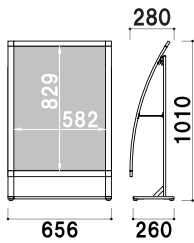

人気のR型サインに 奥行きスリムなポスターサイズが登場！

こんな場所に最適！

- オープンカフェ等の通路脇にサインを出したいが場所をとりたくない
- 店舗入口に、スペースをとらずに大きなポスターを表示したい
- やわらかい印象の、おしゃれなサインが欲しい

奥行が
26cm

SILシリーズ

本体 ■ アルミ押型材
 コーナー ■ ABS樹脂
 面板 ■ アートパネル白 2mm + ポリカ透明 0.5mm
 アジャスター仕様
 ※ご注文時にカラーをご指定ください。

SIL-81R

(ホワイト/ブラック)

¥54,000 (税抜価格)

重量 ■ 5.1kg
 面板サイズ ■ A1(W594 × H841mm)

SIL-81R (ブラック)

SIL-85R (ホワイト)

SIL-85R

(ホワイト/ブラック)

¥68,000 (税抜価格)

重量 ■ 6.7kg
 面板サイズ ■ B1(W728 × H1030mm)

構造・仕様

よこ

うら

★ 面板交換方法

背面のネジを外すと、
 上部のフレームを抜くことができます。
 ※別途、プラスドライバーが必要です。
 ※屋外でご使用の際は
 ラミネート加工などを施した
 ポスターをご使用ください。

より安定性を高めるために
 ウェイト等を置いてご使用いただけます。