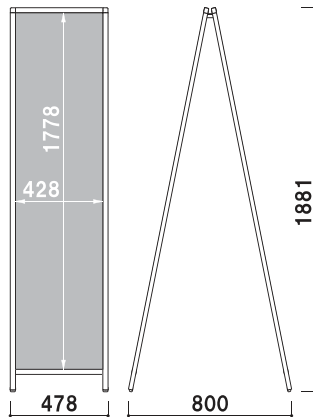

詳しくは、(株)ファーストの
ホームページをご覧ください。

AKS黒板

検索

AKS/AKWシリーズ 屋内

本体 ■ アルミ押型材
 コーナー ■ ABS樹脂
 面板 ■ チョーク用ブラックボード3mm
 面板サイズ ■ W450×H1800mm
 マグネット使用可能
 ※ウエイト用ワイヤーとバリウエイ特のご使用をおすすめいたします。

AKS-418 片面

¥27,800 (税抜価格)

重量 ■ 6.5kg

AKW-418 両面

¥45,000 (税抜価格)

重量 ■ 11.0kg

AKS-418

AKW-418

オプション

背が高い商品なので、安全のためウエイ特のご使用をおすすめいたします。

★取り付け方法

本体を開き、ウエイ特用ワイヤーを面板受けの穴もしくは渡しバーに引っ掛けてご使用ください。

ウエイ特用ワイヤー (H1800用)

¥2,200 (税抜価格)

内容 ■ 2本セット

バリウエイ特(大)グレー

¥1,600 (税抜価格)

重量 ■ 12.0kg (満水時)
 本体 ■ ポリエチレン