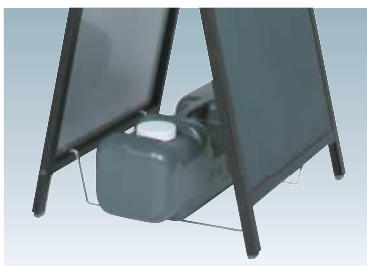

★取り付け方法

本体を開き、ウエイ特用ワイヤーを面板受けの穴もしくは渡しバーに引っ掛けてご使用ください。

ウエイ特用ワイヤー (H1800用)

¥2,200 (税抜価格)

内容 ■ 2本セット