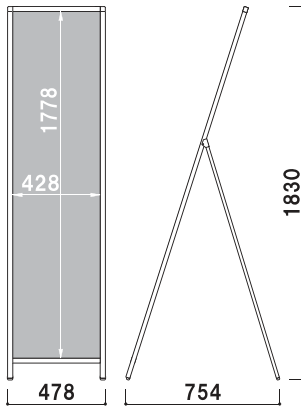

詳しくは、(株)ファーストの
ホームページをご覧ください。

AKS黒板

検索

AKS/AKWシリーズ 屋内

本体 ■ アルミ押型材
 コーナー ■ ABS樹脂
 面板 ■ チョーク用ブラックボード3mm
 面板サイズ ■ W450×H1800mm
 マグネット使用可能
 ※ウエイト用ワイヤーとバリウエイ特のご使用をおすすめいたします。

AKS-418 片面

¥27,800 (税抜価格)

重量 ■ 6.5kg

AKW-418 両面

¥45,000 (税抜価格)

重量 ■ 11.0kg

AKS-418

AKW-418

オプション

背が高い商品なので、安全のためウエイ特のご使用をおすすめいたします。

★取り付け方法

本体を開き、ウエイ特用ワイヤーを面板受けの穴もしくは渡しバーに引っ掛けてご使用ください。

ウエイ特用ワイヤー (H1800用)

¥2,200 (税抜価格)

内容 ■ 2本セット

バリウエイ特(大)グレー

¥1,600 (税抜価格)

重量 ■ 12.0kg (満水時)
 本体 ■ ポリエチレン