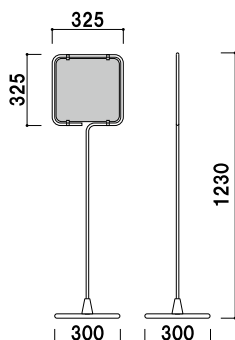

### ポールウエイト

¥6,000 (税抜価格)

重量 ■ 6.0kg  
 本体 ■ スチール黒塗装仕上

## EOX-11

¥17,000 (税抜価格)

重量 ■ 2.9kg  
 本体 ■ スチールクロームメッキ仕上  
 ベース ■ ABS 樹脂クロームメッキ仕上  
 スチールウエイト入り  
 面板 ■ アクリル骨白 2mm 付  
 面板サイズ ■ W355 × H215mm

両面 屋内 翌日出荷

## EOX-21

¥18,000 (税抜価格)

重量 ■ 2.9kg  
 本体 ■ スチールクロームメッキ仕上  
 ベース ■ ABS 樹脂クロームメッキ仕上  
 スチールウエイト入り  
 面板 ■ アクリル骨白 2mm 付  
 面板サイズ ■ W295 × H295mm

両面 屋内 翌日出荷

## EOX-31

¥18,000 (税抜価格)

重量 ■ 2.9kg  
 本体 ■ スチールクロームメッキ仕上  
 ベース ■ ABS 樹脂クロームメッキ仕上  
 スチールウエイト入り  
 面板 ■ アクリル骨白 2mm 付  
 面板サイズ ■ W195 × H445mm

両面 屋内 翌日出荷

※場合により、納期がかかる場合がございます。予めご了承ください。