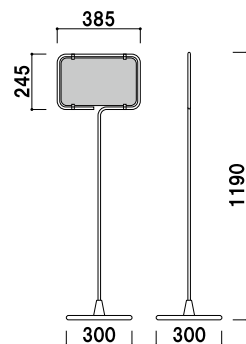

### ★スチール枠

φ 12.7 のスチール製の枠で  
 アクリル面板を囲んで破損や安全性を  
 考慮した設計です。

### ポールウエイト

¥6,000 (税抜価格)

重量 ■ 6.0kg  
 本体 ■ スチール黒塗装仕上

## EOX-11

¥17,000 (税抜価格)

重量 ■ 2.9kg  
 本体 ■ スチールクロームメッキ仕上  
 ベース ■ ABS 樹脂クロームメッキ仕上  
 スチールウエイト入り  
 面板 ■ アクリル骨白 2mm 付  
 面板サイズ ■ W355 × H215mm

両面 屋内 翌日出荷

## EOX-21

¥18,000 (税抜価格)

重量 ■ 2.9kg  
 本体 ■ スチールクロームメッキ仕上  
 ベース ■ ABS 樹脂クロームメッキ仕上  
 スチールウエイト入り  
 面板 ■ アクリル骨白 2mm 付  
 面板サイズ ■ W295 × H295mm

両面 屋内 翌日出荷