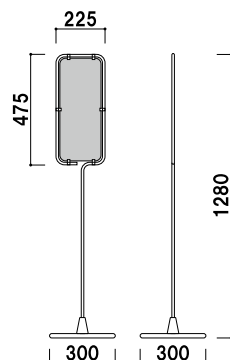

### ポールウエイト

¥6,000 (税抜価格)

重量 ■ 6.0kg  
 本体 ■ スチール黒塗装仕上

## EOX-11

¥17,000 (税抜価格)

重量 ■ 2.9kg  
 本体 ■ スチールクロームメッキ仕上  
 ベース ■ ABS 樹脂クロームメッキ仕上  
 スチールウエイト入り  
 面板 ■ アクリル骨白 2mm 付  
 面板サイズ ■ W355 × H215mm

両面 屋内 翌日出荷

## EOX-21

¥18,000 (税抜価格)

重量 ■ 2.9kg  
 本体 ■ スチールクロームメッキ仕上  
 ベース ■ ABS 樹脂クロームメッキ仕上  
 スチールウエイト入り  
 面板 ■ アクリル骨白 2mm 付  
 面板サイズ ■ W295 × H295mm

両面 屋内 翌日出荷

## EOX-31

¥18,000 (税抜価格)

重量 ■ 2.9kg  
 本体 ■ スチールクロームメッキ仕上  
 ベース ■ ABS 樹脂クロームメッキ仕上  
 スチールウエイト入り  
 面板 ■ アクリル骨白 2mm 付  
 面板サイズ ■ W195 × H445mm

両面 屋内 翌日出荷

※場合により、納期がかかる場合がございます。予めご了承ください。