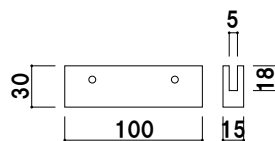

### 構造・仕様

#### ★面板部

アクリル骨白 5mm が  
付属しています。  
面板無しでのご注文も承ります。  
金額については、  
お気軽にお問い合わせください。

#### ★ベース部ウエイト

ポットベースには、  
裏面に 3.2mm の鉄板が  
ウエイトとして入っています。