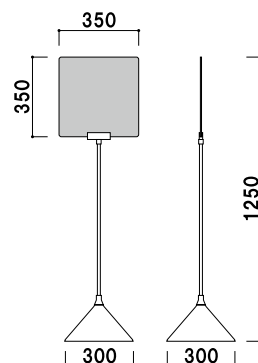

#### ★ベース部ウエイト

ポットベースには、  
裏面に 3.2mm の鉄板が  
ウエイトとして入っています。

### PPI-30

(ホワイト / ブラック)

¥18,700 (税抜価格)

重量 ■ 3.3kg

柱 ■ ステンレス ICS パイプ

ベース ■ ABS 樹脂

スチールウエイト入り

面板 ■ アクリル骨白 5mm 付

面板サイズ ■ W350 × H350mm

※ご注文時にベースカラーをご指定ください。

両面 屋内 翌日出荷

※場合により、納期がかかる場合がございます。予めご了承願います。