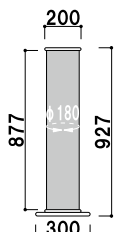

電飾
フィルム 屋内 翌日
出荷