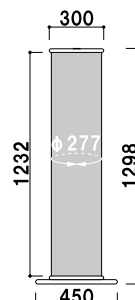

電飾
フィルム 屋内 6日後
出荷

※本製品は、画像処理にてコードを消しています。また、文字デザイン等はイメージの為、一切含まれません。