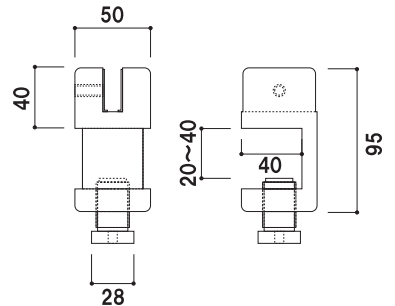

## SGG-平行タイプ (ブラック/ホワイト)

メーカー直送 屋内

¥10,200 (税抜価格) 重量 ■ 370g 051

- 本体 ■ アルミニウム合金
- パネル厚み ■ 4~10mm
- クランプ取付厚み ■ 20~40mm以内
- ※アクリル/ガラス板は含まれておりません。
- ※ご注文時に色をご指定ください
- ※パネルの最大高さ・幅1000mm(2個使用時)
- ※本品は1ヶ単位での販売です。

## SGG-垂直タイプ (ブラック/ホワイト)

メーカー直送 屋内

¥10,200 (税抜価格) 重量 ■ 370g 051

- 本体 ■ アルミニウム合金
- パネル厚み ■ 4~10mm
- クランプ取付厚み ■ 20~40mm以内
- ※アクリル/ガラス板は含まれておりません。
- ※ご注文時に色をご指定ください
- ※パネルの最大高さ・幅1000mm(2個使用時)
- ※本品は1ヶ単位での販売です。