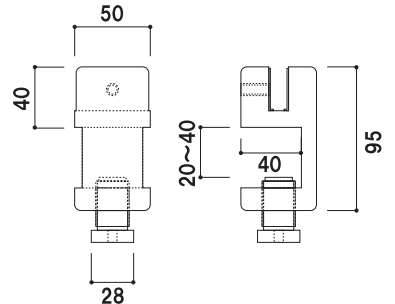

## 仕様・詳細

## SGG-平行タイプ (ブラック/ホワイト)

メーカー直送 屋内

¥10,200 (税抜価格) 重量 ■ 370g 051

- 本体 ■ アルミニウム合金
- パネル厚み ■ 4~10mm
- クランプ取付厚み ■ 20~40mm以内
- ※アクリル/ガラス板は含まれておりません。
- ※ご注文時に色をご指定ください
- ※パネルの最大高さ・幅1000mm(2個使用時)
- ※本品は1ヶ単位での販売です。

## SGG-垂直タイプ (ブラック/ホワイト)

メーカー直送 屋内

¥10,200 (税抜価格) 重量 ■ 370g 051

- 本体 ■ アルミニウム合金
- パネル厚み ■ 4~10mm
- クランプ取付厚み ■ 20~40mm以内
- ※アクリル/ガラス板は含まれておりません。
- ※ご注文時に色をご指定ください
- ※パネルの最大高さ・幅1000mm(2個使用時)
- ※本品は1ヶ単位での販売です。