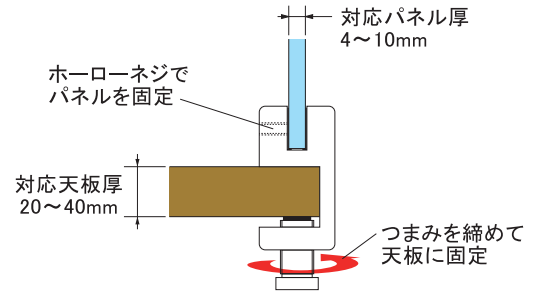

★ご使用上の注意

- ・パネルに寄りかかったり、物を立てかけるなど、パネルに負荷がかかる状態での使用はできません。飛沫感染対策専用です。
- ・固定できるパネルのサイズは設置するデスクにより変化します。設置後に確実に固定できていることはお客様でご確認ください。