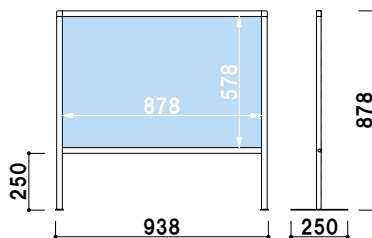

¥16,500 (税抜価格) 重量 ■ 3.2kg 029

柱 ■ アルミ押出材
 コーナー ■ ABS樹脂
 ベース ■ スチール塗装
 面板 ■ 塩ビ透明3mm
 面板サイズ ■ W600 × H600mm
 画面有効サイズ ■ W578 × H578mm

SGH-609S (シルバー) **SGH-609B** (ブラック) **組立 屋内**

¥18,500 (税抜価格) 重量 ■ 4.2kg 043

柱 ■ アルミ押出材
 コーナー ■ ABS樹脂
 ベース ■ スチール塗装
 面板 ■ 塩ビ透明3mm
 面板サイズ ■ W900 × H600mm
 画面有効サイズ ■ W878 × H578mm

SGH-612S (シルバー) **SGH-612B** (ブラック) **組立 屋内**

¥22,000 (税抜価格) 重量 ■ 5.2kg 056

柱 ■ アルミ押出材
 コーナー ■ ABS樹脂
 ベース ■ スチール塗装
 面板 ■ 塩ビ透明3mm
 面板サイズ ■ W1200 × H600mm
 画面有効サイズ ■ W1178 × H578mm