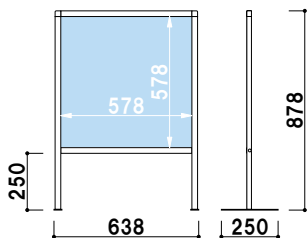

飛沫防止パーテーション

SGH カウンターにちょうどいい飛沫防止スタンド

POINT 清潔な透明板に交換することでよりしっかりと感染対策。

透明板の交換可能
 本体柱上部、裏面のネジ（下図のビス左右各1個）を外すと押えバーが引き抜け、透明板の交換が可能です。プラスドライバー別途必要。

特寸対応も承ります。
 詳しくはお問合せください。

SGH-609S シルバー

SGH-609B ブラック

SGH-60S (シルバー) **SGH-60B** (ブラック) **組立 屋内**

¥16,500 (税抜価格) 重量 ■ 3.2kg 029

柱 ■ アルミ押出材
 コーナー ■ ABS樹脂
 ベース ■ スチール塗装
 面板 ■ 塩ビ透明3mm
 面板サイズ ■ W600 × H600mm
 画面有効サイズ ■ W578 × H578mm

SGH-609S (シルバー) **SGH-609B** (ブラック) **組立 屋内**

¥18,500 (税抜価格) 重量 ■ 4.2kg 043

柱 ■ アルミ押出材
 コーナー ■ ABS樹脂
 ベース ■ スチール塗装
 面板 ■ 塩ビ透明3mm
 面板サイズ ■ W900 × H600mm
 画面有効サイズ ■ W878 × H578mm

SGH-612S (シルバー) **SGH-612B** (ブラック) **組立 屋内**

¥22,000 (税抜価格) 重量 ■ 5.2kg 056

柱 ■ アルミ押出材
 コーナー ■ ABS樹脂
 ベース ■ スチール塗装
 面板 ■ 塩ビ透明3mm
 面板サイズ ■ W1200 × H600mm
 画面有効サイズ ■ W1178 × H578mm