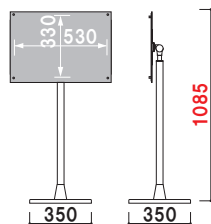

# メニューサイン MSX-43 後継品 仕様説明

柱 ■ スチール黒塗装仕上  
 ベース ■ ABS樹脂(黒塗装)  
 +スチールウエイト入り  
 面板 ■ アクリルつや消し黒 5mm  
 +アクリル透明 3mm  
 面板サイズ ■ W580×H380mm  
 面板有効サイズ ■ W530×H330  
 ※面板部角度調整可能

## MSX-43

¥44,000 (税抜価格)

カバー付 角度調整 片面 屋内

重量 ■ 8.3kg 080

柱 ■ φ38アルミ押出材アルマイト黒仕上  
 ベース ■ ABS樹脂(黒塗装)  
 +スチールウエイト入り  
 面板 ■ アクリルつや消し黒 5mm  
 +アクリル透明 3mm  
 面板サイズ ■ W580×H380mm  
 面板有効サイズ ■ W530×H330  
 ※面板部角度調整可能

## MSX-43D

¥44,000 (税抜価格)

組立 カバー付 角度調整 片面 屋内

重量 ■ 7.6kg 070

### 変更内容

品番	MSX-43	MSX-43D
柱材質	スチール黒塗装仕上	アルミ押出材アルマイト黒仕上
重量	8.3kg	7.6kg
寸法	全高 1085mm	全高 1057mm
組立	柱を立ててジョイント部を締める	付属のネジでベースと柱を固定する