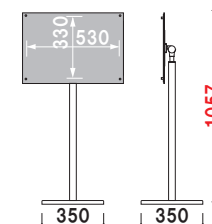

# メニューサイン MSX-43 後継品 仕様説明

柱 ■ スチール黒塗装仕上  
 ベース ■ ABS樹脂(黒塗装)  
 +スチールウエイト入り  
 面板 ■ アクリルつや消し黒 5mm  
 +アクリル透明 3mm  
 面板サイズ ■ W580×H380mm  
 面板有効サイズ ■ W530×H330  
 ※面板部角度調整可能

## MSX-43

¥44,000 (税抜価格)

カバー付 角度調整 片面 屋内

重量 ■ 8.3kg 080

柱 ■ φ38アルミ押出材アルマイト黒仕上  
 ベース ■ ABS樹脂(黒塗装)  
 +スチールウエイト入り  
 面板 ■ アクリルつや消し黒 5mm  
 +アクリル透明 3mm  
 面板サイズ ■ W580×H380mm  
 面板有効サイズ ■ W530×H330  
 ※面板部角度調整可能

## MSX-43D

¥44,000 (税抜価格)

組立 カバー付 角度調整 片面 屋内

重量 ■ 7.6kg 070

### 変更内容

品番	MSX-43	MSX-43D
柱材質	スチール黒塗装仕上	アルミ押出材アルマイト黒仕上
重量	8.3kg	7.6kg
寸法	全高 1085mm	全高 1057mm
組立	柱を立ててジョイント部を締める	付属のネジでベースと柱を固定する