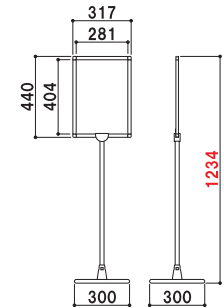

ポールサイン PHB-213 後継品 仕様説明

柱 ■ φ22 アルミパイプ黒塗装仕上
 ベース ■ ABS樹脂+スチールウエイト入り
 パネル枠 ■ アルミ押出材化研ブラック仕上
 コーナー ■ ABS樹脂
 面板 ■ 塩ビ透明 1.5mm 2枚合わせ
 面板サイズ ■ A3タテ(W297×H420)
 面板有効サイズ ■ W281×H404

カバー付 両面 屋内

PHB-213

¥22,600 (税抜価格)

重量 ■ 3.6kg 042

柱 ■ φ22 アルミパイプアルマイト黒仕上
 ベース ■ ABS樹脂+スチールウエイト入り
 パネル枠 ■ アルミ押出材化研ブラック仕上
 コーナー ■ ABS樹脂
 面板 ■ 塩ビ透明 1.5mm 2枚合わせ
 面板サイズ ■ A3タテ(W297×H420)
 面板有効サイズ ■ W281×H404

プラグイン カバー付 両面 屋内

PHB-213P

¥22,600 (税抜価格)

重量 ■ 3.6kg 039

変更内容

品番	PHB-213	PHB-213P
柱仕上	黒塗装仕上	アルマイト黒仕上
寸法	上記 意匠図参照	上記 意匠図参照
組立	柱を起こしてジョイント部を締める(可倒式)	柱を差し込んでジョイント部を締める(プラグイン)