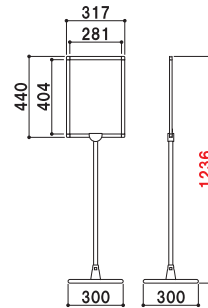

ポールサイン PHB-213 後継品 仕様説明

柱 ■ φ22 アルミパイプ黒塗装仕上
 ベース ■ ABS樹脂+スチールウエイト入り
 パネル枠 ■ アルミ押出材化研ブラック仕上
 コーナー ■ ABS樹脂
 面板 ■ 塩ビ透明 1.5mm 2枚合わせ
 面板サイズ ■ A3タテ(W297×H420)
 面板有効サイズ ■ W281×H404

カバー付 両面 屋内

PHB-213

¥22,600 (税抜価格)

重量 ■ 3.6kg 042

柱 ■ φ22 アルミパイプアルマイト黒仕上
 ベース ■ ABS樹脂+スチールウエイト入り
 パネル枠 ■ アルミ押出材化研ブラック仕上
 コーナー ■ ABS樹脂
 面板 ■ 塩ビ透明 1.5mm 2枚合わせ
 面板サイズ ■ A3タテ(W297×H420)
 面板有効サイズ ■ W281×H404

プラグイン カバー付 両面 屋内

PHB-213P

¥22,600 (税抜価格)

重量 ■ 3.6kg 039

変更内容

品番	PHB-213	PHB-213P
柱仕上	黒塗装仕上	アルマイト黒仕上
寸法	上記 意匠図参照	上記 意匠図参照
組立	柱を起こしてジョイント部を締める(可倒式)	柱を差し込んでジョイント部を締める(プラグイン)