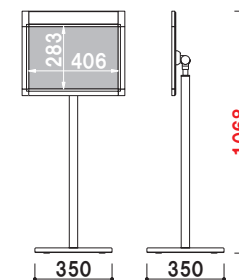

ポスタースタンド POX-A3Y 後継品 仕様説明

柱 ■ シルバー：スチールクロームメッキ仕上
 ブラック：スチール黒塗装仕上
 ベース ■ ABS樹脂(黒塗装)
 +スチールウエイト入り
 パネル枠 ■ シルバー：アルミ押出材化研シルバー
 ブラック：アルミ押出材化研ブラック
 コーナー ■ ABS樹脂
 背板 ■ MDF 3mm
 表面カバー ■ PET透明 1mm
 ポスター ■ A3ヨコ(W420×H297)
 ※面板部角度調整可能

柱 ■ φ38アルミ押出材アルマイト黒仕上
 ベース ■ ABS樹脂(黒塗装)
 +スチールウエイト入り
 パネル枠 ■ シルバー：アルミ押出材化研シルバー
 ブラック：アルミ押出材化研ブラック
 コーナー ■ ABS樹脂
 背板 ■ MDF 3mm
 表面カバー ■ PET透明 1mm
 ポスター ■ A3ヨコ(W420×H297)
 ※面板部角度調整可能

POX-A3Y (シルバー/ブラック)

¥38,000 (税抜価格)

パネル付 角度調整 片面 屋内

重量 ■ 6.9kg 070

POX-A3YD (シルバー/ブラック)

¥38,000 (税抜価格)

組立 パネル付 角度調整 片面 屋内

重量 ■ 6.2kg 070

変更内容

品番	POX-A3Y	POX-A3YD
柱材質	シルバー:スチールクロームメッキ仕上 ブラック:スチール黒塗装仕上	アルミ押出材アルマイト黒仕上
重量	6.9kg	6.2kg
寸法	全高 1097mm	全高 1068mm
組立	柱を立ててジョイント部を締める	付属のネジでベースと柱を固定する