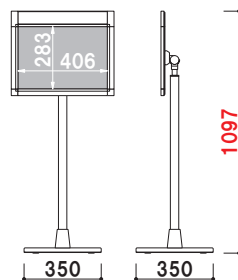

ポスタースタンド POX-A3Y 後継品 仕様説明

柱 ■ シルバー：スチールクロームメッキ仕上
 ブラック：スチール黒塗装仕上
 ベース ■ ABS樹脂(黒塗装)
 +スチールウエイト入り
 パネル枠 ■ シルバー：アルミ押出材化研シルバー
 ブラック：アルミ押出材化研ブラック
 コーナー ■ ABS樹脂
 背板 ■ MDF 3mm
 表面カバー ■ PET透明 1mm
 ポスター ■ A3ヨコ(W420×H297)
 ※面板部角度調整可能

柱 ■ φ38アルミ押出材アルマイト黒仕上
 ベース ■ ABS樹脂(黒塗装)
 +スチールウエイト入り
 パネル枠 ■ シルバー：アルミ押出材化研シルバー
 ブラック：アルミ押出材化研ブラック
 コーナー ■ ABS樹脂
 背板 ■ MDF 3mm
 表面カバー ■ PET透明 1mm
 ポスター ■ A3ヨコ(W420×H297)
 ※面板部角度調整可能

POX-A3Y (シルバー/ブラック)

¥38,000 (税抜価格)

パネル付 角度調整 片面 屋内

重量 ■ 6.9kg 070

POX-A3YD (シルバー/ブラック)

¥38,000 (税抜価格)

組立 パネル付 角度調整 片面 屋内

重量 ■ 6.2kg 070

変更内容

品番	POX-A3Y	POX-A3YD
柱材質	シルバー:スチールクロームメッキ仕上 ブラック:スチール黒塗装仕上	アルミ押出材アルマイト黒仕上
重量	6.9kg	6.2kg
寸法	全高 1097mm	全高 1068mm
組立	柱を立ててジョイント部を締める	付属のネジでベースと柱を固定する