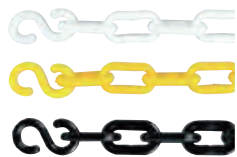

チェーンスタンド  
(シルバー/ホワイト/ブラウン)

屋外 メーカー直送

¥1,700 (税抜価格) 050  
重量 | 3.3kg(満水時)

本体 | ポリエチレン  
※チェーンは含まれておりません。  
※ご注文時にカラーをご指定ください。

S字フック付き  
プラスチックチェーン  
(ホワイト/イエロー/ブラック)

屋外

¥2,000 (税抜価格) 030

長さ | 1200mm  
※ご注文時にカラーをご指定ください。

スタッフ  
おすすめ

マグネットフック  
Jタイプ

屋外 メーカー直送

¥1,200 (税抜価格) 重量 | 2.0kg 001

磁石 | ネオジム磁石(シリコンコーティング)  
フック | ABS樹脂  
耐荷重 | 約2.0kg  
※マグネットの吸着力は、相手側の材質  
(スチールの板厚など)によって変化します  
のでご注意ください。

他にも色々  
WEBをCHECK!

CR70705  
(横置きシューズカード入れ)

屋内

¥250 (税抜価格) 重量 | 26g 003

本体 | ポリスチレン  
有効サイズ | W94×D15mm(カード約80枚分)

他にも色々  
WEBをCHECK!

LS-450Mマグネット仕様  
(LEDランプ 6.3W)

6.3W 屋外

¥19,000 (税抜価格) 重量 | 1.0kg 003

コード | 5.2m マグネット | シリコンマグネット  
本体 | アルミ押型材 防滴仕様

カウンターイーゼル(大)  
(ブラック/クローム)

屋内

¥1,280 (税抜価格) 重量 | 150g 003

本体 | スチール  
※ご注文時にカラーをご指定ください。

スタンドウエイト

屋外

¥1,500 (税抜価格) 033

重量 | 5.0kg(横置き満水時)  
3.0kg(縦置き満水時)  
本体 | ポリエチレン  
※水漏れの原因となりますので  
注水口を上にご使用下さい。  
※縦置きで使用される場合は  
注水口を超えて水を注がないで下さい。