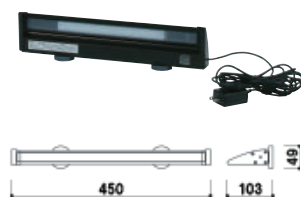

スタッフ  
おすすめ

マグネットフック  
Jタイプ

屋外 メーカー直送

¥1,200 (税抜価格) 重量 | 2.0kg 001

磁石 | ネオジム磁石(シリコンコーティング)  
フック | ABS樹脂  
耐荷重 | 約2.0kg  
※マグネットの吸着力は、相手側の材質  
(スチールの板厚など)によって変化します  
のでご注意ください。

他にも色々  
WEBをCHECK!

CR70705  
(横置きシューズカード入れ)

屋内

¥250 (税抜価格) 重量 | 26g 003

本体 | ポリスチレン  
有効サイズ | W94×D15mm(カード約80枚分)

他にも色々  
WEBをCHECK!

LS-450Mマグネット仕様  
(LEDランプ 6.3W)

6.3W 屋外

¥19,000 (税抜価格) 重量 | 1.0kg 003

コード | 5.2m マグネット | シリコンマグネット  
本体 | アルミ押型材 防滴仕様

カウンターイーゼル(大)  
(ブラック/クローム)

屋内

¥1,280 (税抜価格) 重量 | 150g 003

本体 | スチール  
※ご注文時にカラーをご指定ください。

スタンドウエイト

屋外

¥1,500 (税抜価格) 033

重量 | 5.0kg(横置き満水時)  
3.0kg(縦置き満水時)  
本体 | ポリエチレン  
※水漏れの原因となりますので  
注水口を上にご使用下さい。  
※縦置きで使用される場合は  
注水口を超えて水を注がないで下さい。