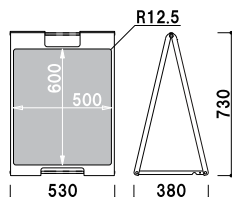

## AS-1490 (片面)

片面 屋外

¥18,000 (税抜価格) 重量 2.8kg 047

本体 | アルミ押型材シルバー  
 コーナー | ABS樹脂  
 面板 | アートパネル白 3mm  
 面板サイズ | W450 × H900mm  
 ※他のサイズもご用意がございます。

スタッフ  
おすすめ

ロングセラー  
商品

## SP-709 (ブラウン)

両面 屋外

¥12,000 (税抜価格) 重量 4.2kg 025

本体 | ABS樹脂  
 表示サイズ | W500 × H600mm  
 ※他のカラーもご用意がございます。

## SP-スチール白 (ホワイト)

両面 屋外

¥11,800 (税抜価格) 重量 5.1kg 017

本体 | スチール塗装仕上  
 表示サイズ | W340 × H700mm  
 マグネット使用可能  
 ※他のカラーもご用意がございます。

## B-445 (ブラック)

両面 屋外

¥18,600 (税抜価格) 重量 4.8kg 037

本体 | スチール塗装仕上  
 面板 | 塩ビ黒 3mm (つや有り)  
 面板 | W450 × H600mm  
 ※他のカラーもご用意がございます。