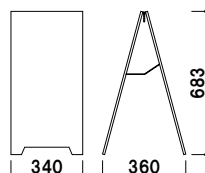

## AS-1490 (片面)

片面 屋外

¥18,000 (税抜価格) 重量 2.8kg 047

本体 | アルミ押型材シルバー  
 コーナー | ABS樹脂  
 面板 | アートパネル白 3mm  
 面板サイズ | W450 × H900mm  
 ※他のサイズもご用意がございます。

スタッフ  
おすすめ

ロングセラー  
商品

## SP-709 (ブラウン)

両面 屋外

¥12,000 (税抜価格) 重量 4.2kg 025

本体 | ABS樹脂  
 表示サイズ | W500 × H600mm  
 ※他のカラーもご用意がございます。

## SP-スチール白 (ホワイト)

両面 屋外

¥11,800 (税抜価格) 重量 5.1kg 017

本体 | スチール塗装仕上  
 表示サイズ | W340 × H700mm  
 マグネット使用可能  
 ※他のカラーもご用意がございます。