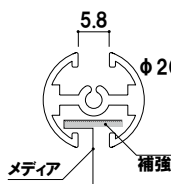

写真は、BS-45を使用しています。

構造・仕様

片面用

両面用

★上部バナーフック

上部バナーフックをスライドさせて好きな位置で固定ができます。バナーサイズに合わせて調整が可能です。

★スライドベース

スライド脚を前後に移動させ、前傾角度を調整します。

★収納袋

BSシリーズには持ち運びに便利な収納袋がついています。
※収納袋は単体でもご購入いただけます。

シルバー
【標準色】

★φ20タペストリーバー

バナーの掲示にはタペストリーバーを使用しています。バーの追加や、補強テープのみのご購入も可能です。(P.180 参考)

メディア 補強テープ

★バナーのセット方法

- ①バナーの裏面に付属の補強テープを貼る。
- ②バーのキャップを外して横からバナーを差し込む。
- ③キャップを両端にとめる。

BS-60

(片面タイプ)

¥23,000 (税抜価格)

重量 ■ 2.2kg

本体 ■ ステールクロームメッキ仕上 + ステンレス ICS パイプ

バー ■ アルミ押型材シルバー

バナーサイズ ■ W600 × H1200 ~ 1800mm

収納袋付き

(両面タイプ)

¥27,800 (税抜価格)

重量 ■ 2.7kg

本体 ■ ステールクロームメッキ仕上 + ステンレス ICS パイプ

バー ■ アルミ押型材シルバー

バナーサイズ ■ W600 × H1200 ~ 1800mm

収納袋付き

※バナー素材、印刷は含まれておりません。