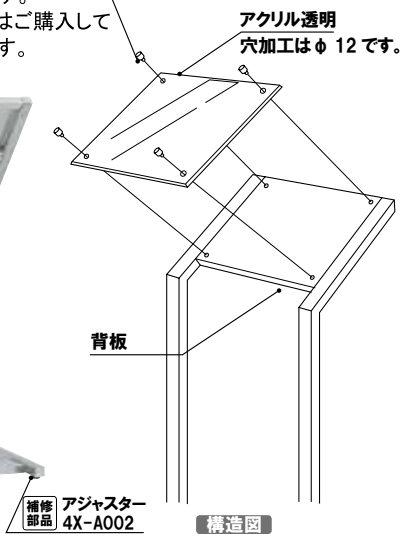

POPIC No.19-B-10
カタログ NO. 1 P.363
掲載製品です。
劣化した際はご購入して
交換頂けます。