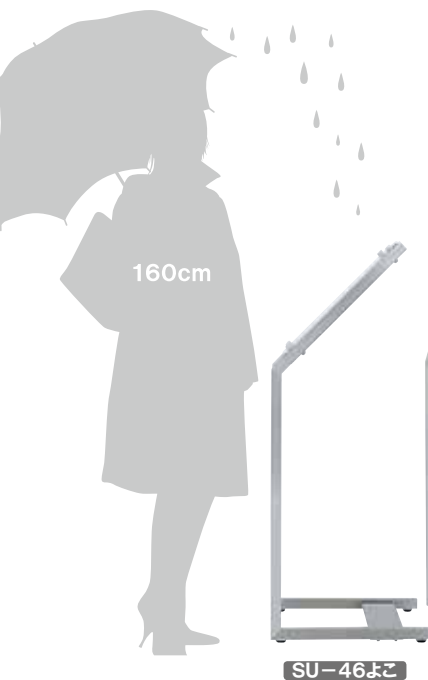

カバー付

組立

屋内

カタログNo.1 P.074 掲載

対象機種 SK-46, SK-66

SK面板部

面板はPOPIC No.19-N-12で4ヶ所とめてあります。簡単に表示内容を変更して頂けます。

SK脚座

φ 31.8 の柱の曲げ部分に脚座をつけ、本体が前倒れないようになっています。

補修部品 脚座 4X-A004

補修部品 P.162 ~ 掲載

カバー付

組立

屋外

カタログNo.1 P.075 掲載

対象機種 SU-46, SU-66

※屋外でご利用の際は、ラミネート加工などを施したポスターをご使用ください。

POPIC No.19-B-10
カタログ NO. 1 P.363
掲載製品です。
劣化した際はご購入して
交換頂けます。

SU面板部

面板はPOPIC No.19-B-10で4ヶ所とめてあります。簡単に表示内容を変更して頂けます。

SUパイプ部

30mm × 30mm のステンレス製角パイプを使用しております。

SU脚部

底面にはアジャスターがついており、レベル調節が可能です。

補修部品 P.162 ~ 掲載

A002