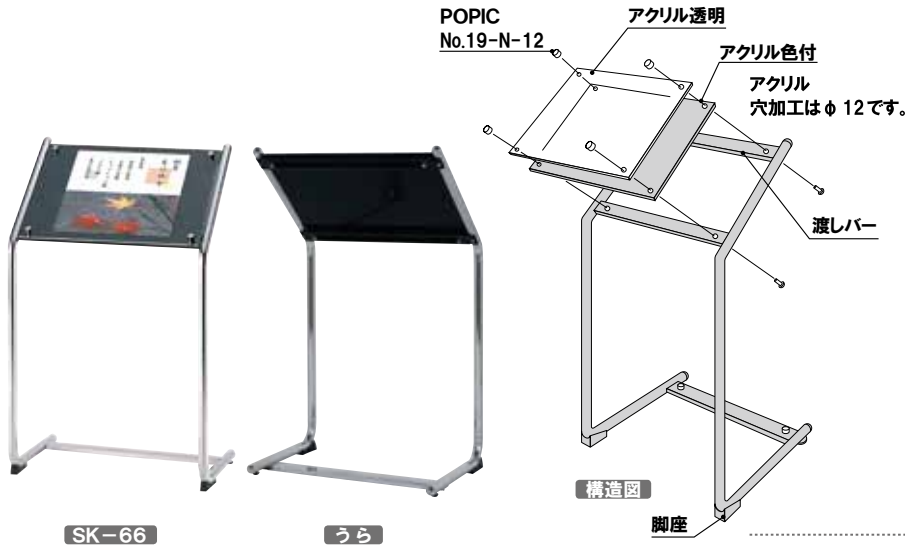

カバー付

組立

屋内

カタログNo.1 P.074 掲載

対象機種 SK-46, SK-66

### SK面板部

面板はPOPIC No.19-N-12で4ヶ所とめてあります。簡単に表示内容を変更して頂けます。

### SU面板部

面板はPOPIC No.19-B-10で4ヶ所とめてあります。簡単に表示内容を変更して頂けます。

### SUパイプ部

30mm × 30mm のステンレス製角パイプを使用しております。