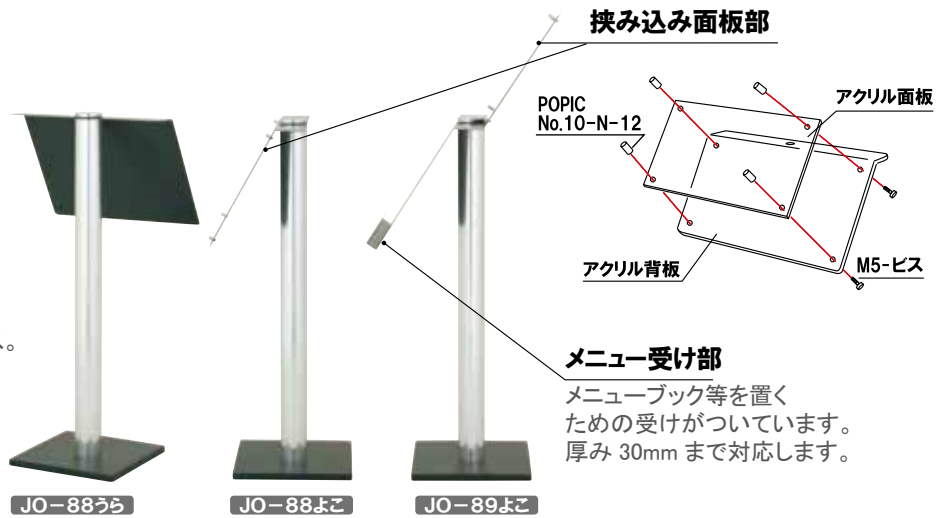

### 上部キャップ

面板と柱の固定に  
φ 80 のキャップを  
使用しています。

### 四角ベース

350 角の四角ベース。  
ツヤ消しブラックで  
高級感があります。

JO-88うら

JO-88よこ

JO-89よこ

JO-83

よこ

### メニュー受け部

メニューブック等を置くための  
シンプルなスチール製の面板  
受けです。

### 柱

直径 80mm の柱が、  
上部の面板  
をしっかりと支えます。