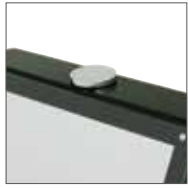

### 上部キャップ

面板と柱の固定に  
φ 80 のキャップを  
使用しています。

### 四角ベース

350 角の四角ベース。  
ツヤ消しブラックで  
高級感があります。

JO-88うら

JO-88よこ

JO-89よこ

JO-83

よこ

### メニュー受け部

メニューブック等を置くための  
シンプルなスチール製の面板  
受けです。