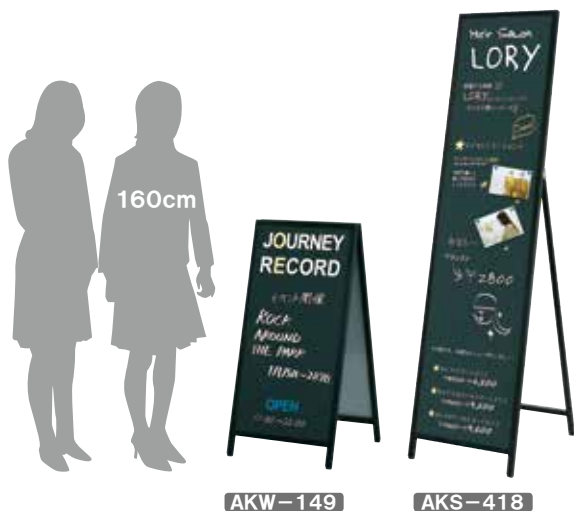

カタログNo.1 P.086-087 掲載

対象機種 AKS-418, AKW-418, AKS-149, AKW-149

この製品は屋内専用です。
水に濡れるとチョークが流れ落ちてしまいますので、
雨や水のかからない場所でご使用ください。

チョーク用ブラックボード仕様

チョークをご使用ください。
マグネットも使用可能です。

**グリーン購入法
適合商品**

環境配慮型製品

AKS/AKW シリーズは
グリーン購入法適合商品です。
製品に含まれるプラスチック材料のうち
10%以上に再生プラスチック材を
使用しております。