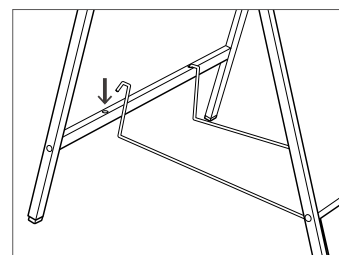

オプション取付方法

本体を開き、面板受けと渡しバーの孔に
ワイヤーをかけて使用します。

※ 2本のワイヤー間隔：150mm

オプション

ダストレスチョーク

005

(ホワイト6本入)

¥240 (税抜価格)

(蛍光色6本入)

¥720 (税抜価格)

オプション

ダストレスラーフル

005

Mサイズ

¥420 (税抜価格)

サイズ ■ W130 × H55mm

Lサイズ

¥550 (税抜価格)

サイズ ■ W160 × H70mm