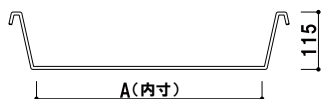

**折りたたみ可能**

簡単に折りたたむことができ、
収納時や運搬時にも便利です。

オプション**オプション****ウエイト用ワイヤー** (2本セット)

品番	対応商品	A (mm)	本体価格	
面板H1800用	AKS・AKW-418	450	¥2,700 (税抜価格)	001
面板H900用	AKS・AKW-149	320	¥2,300 (税抜価格)	001

**オプション取付方法**

本体を開き、面板受けと渡しバーの孔に
ワイヤーをかけて使用します。

005

Mサイズ

¥420 (税抜価格)

サイズ ■ W130 × H55mm

Lサイズ

¥550 (税抜価格)

サイズ ■ W160 × H70mm